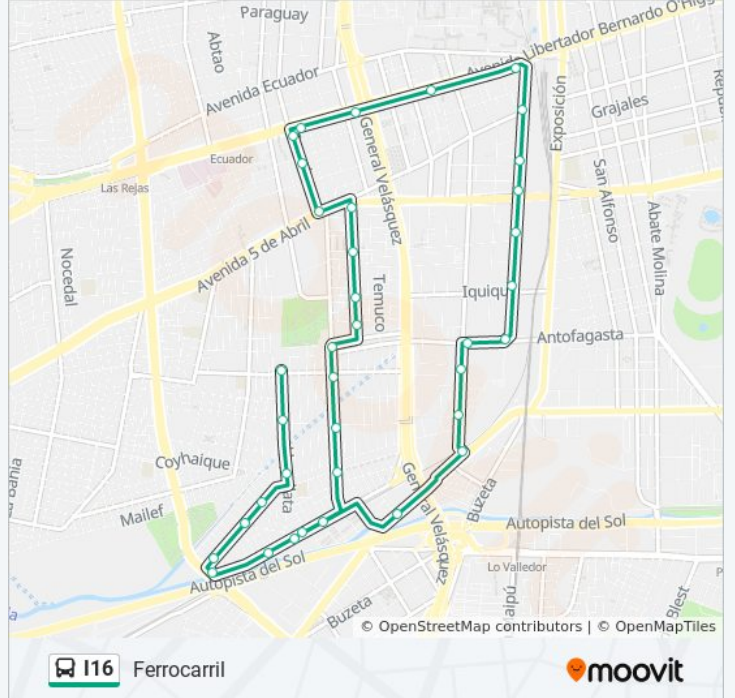

Información de la línea I16 de micro

Dirección: Ferrocarril

Paradas: 37

Duración del viaje: 40 min

Resumen de la línea:

Pi909-Concón / Esq. Manuel Thompson

Pi910-Parada 6 / Concón

Pi448-Parada 1 / Concón

Pi1202-San Borja / Esq. Av. Padre A. Hurtado

Pi1203-San Borja / Esq. Iquique

Pi1204-San Borja / Esq. Antofagasta

Pi1205-Antofagasta / Esq. Ob. Manuel Umaña

Pi1206-Obispo Manuel Umaña / Esq. Gabriela Mistral

Pi1207-Obispo Manuel Umaña / Esq. Logroño

Pi1208-Obispo Manuel Umaña / Esq. Av. P. Aguirre Cerda

Pi178-Av. Pedro Aguirre Cerda / Esq. Manuel Chacón

Pi1216-Avenida Del Ferrocarril / Esq. Diagonal Santiago

Sentido: Población Santiago

39 paradas

[VER HORARIO DE LA LÍNEA](#)

Pi1589-Avenida Del Ferrocarril / Esq. Diagonal Santiago

Pi1588-Avenida Del Ferrocarril / Esq. Pasaje 35

Pi1169-Avenida Del Ferrocarril / Esq. Pasaje 23