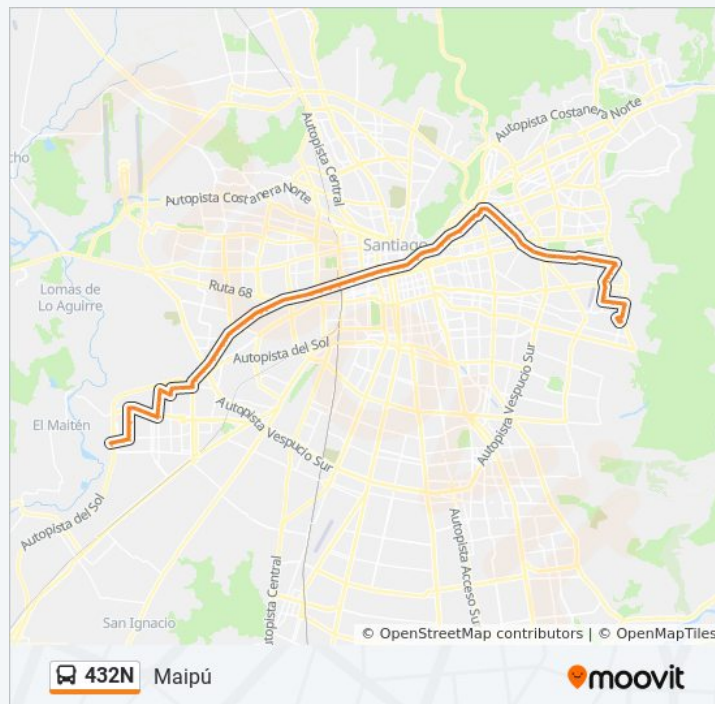

Pd1200-Parada / Club De Campo Banco Central

Pd1201-Príncipe De Gales / Esq. Las Arañas

Pd407-Parada 6 / (M) Príncipe De Gales

Pd467-Avenida Tobalaba / Esq. Hamburgo

Pd468-Avenida Tobalaba / Esq. Av. Eliécer Parada

## Información de la línea 432N de micro

**Dirección:** Maipú

**Paradas:** 104

**Duración del viaje:** 88 min

**Resumen de la línea:**

Pc978-Parada 2 / (M) Francisco Bilbao

Pc388-Avenida Tobalaba / Esq. Las Azucenas