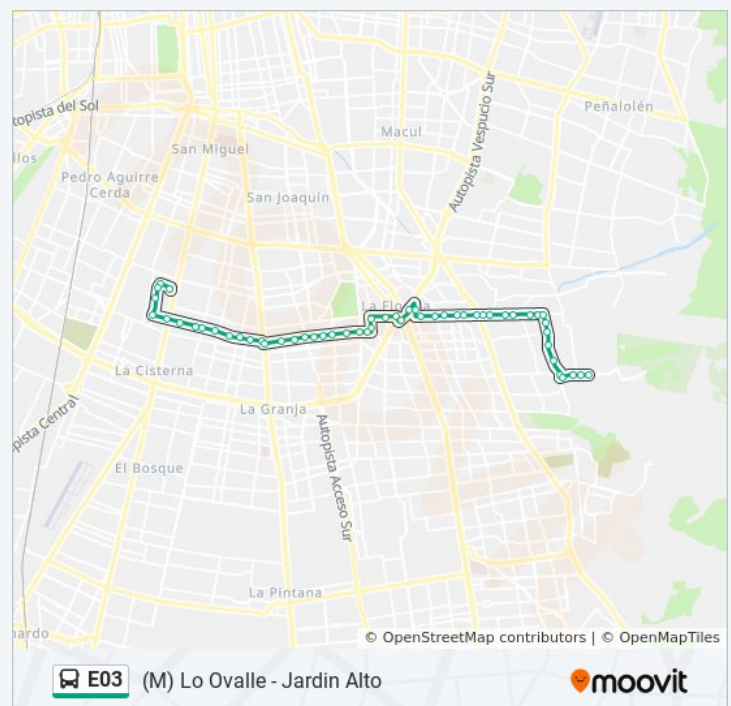

Pe367-Linares / Esq. Los Vilos

Pe368-Linares / Esq. El Tabo

Pe369-Linares / Esq. La Serena

Pe75-Linares / Esq. Quilpué

Pe76-Linares / Esq. Lota

Pe77-Linares / Esq. Coronel

Pe78-Linares / Esq. Cañete

Pe79-Linares / Esq. Punta Arenas

Pe370-Gerónimo De Alderete / Esq. Mercury

Pe371-Fresia / Esq. Nueva Uno

Pe372-Fresia / Esq. Lia Aguirre

Pe373-Lia Aguirre / Esq. Av. Santa Raquel

Pe374-Lia Aguirre / Esq. Av. Vicuña Mackenna

Pe193-Parada 7 / (M) Bellavista De La Florida

Jardín Alto Horario de ruta:

lunes	24 horas
martes	24 horas
miércoles	24 horas
jueves	24 horas
viernes	24 horas
sábado	24 horas
domingo	24 horas

**Información de la línea E03 de micro****Dirección:** Jardín Alto**Paradas:** 53**Duración del viaje:** 49 min**Resumen de la línea:**