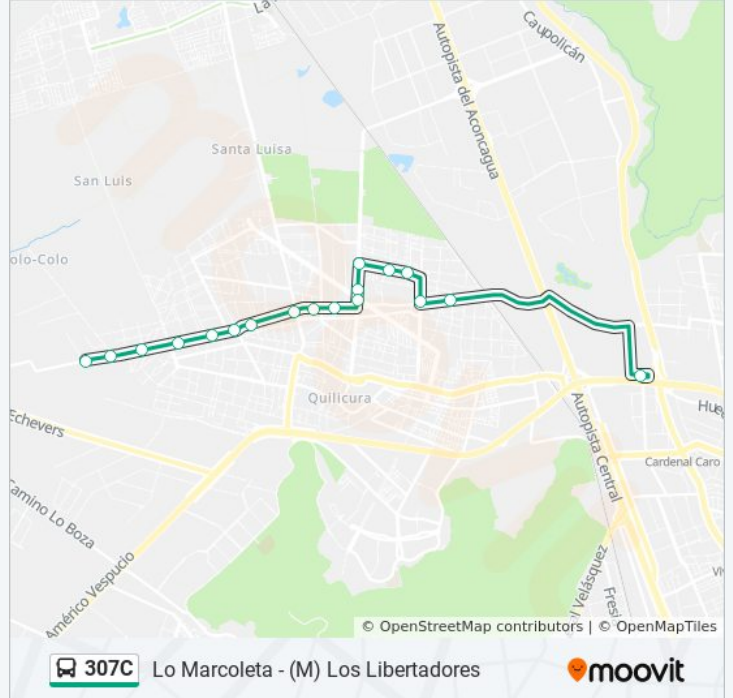

Pb538-Avenida Lo Marcoleta / Esq. San Enrique

Pb539-Avenida Lo Marcoleta / Esq. Presidente Bulnes

Pb540-Avenida Lo Marcoleta / Esq. Avenida Santa Luisa

Pb1578-Avenida Lo Marcoleta / Esq. Cerro La Pirámide

Pb547-Antumalal / Esq. Pucón

Pb548-Avenida Lo Cruzat / Esq. Av. Lo Marcoleta

Horario de la línea 307C de micro

(M) Los Libertadores Horario de ruta:

lunes	5:30 - 22:59
martes	5:30 - 22:59
miércoles	5:30 - 22:59
jueves	5:30 - 22:59
viernes	5:30 - 22:59
sábado	5:30 - 22:45
domingo	7:30 - 22:42

Información de la línea 307C de micro**Dirección:** (M) Los Libertadores**Paradas:** 18**Duración del viaje:** 30 min**Resumen de la línea:**

Pb1882-Avenida Lo Marcoleta / Esq. Bello Horizonte

Los Libertadores

Información de la línea 307C de micro

Dirección: Lo Marcoleta

Paradas: 20

Duración del viaje: 28 min

Resumen de la línea:

Pb568-Avenida Lo Marcoleta / Esq. Ntra. Sra. Del Carmen

Pb1595-Avenida Lo Marcoleta / Esq. Pquia. Jesús Obrero