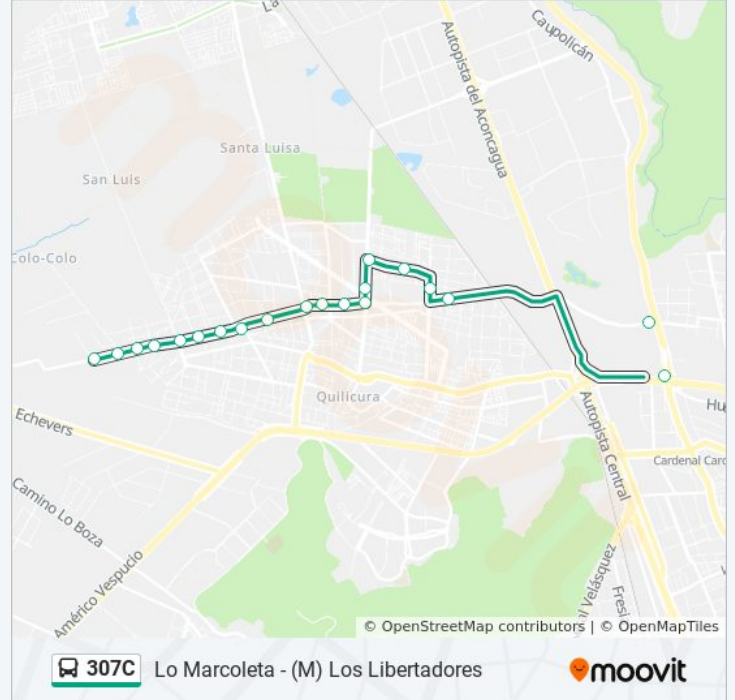

Información de la línea 307C de micro**Dirección:** (M) Los Libertadores**Paradas:** 18**Duración del viaje:** 30 min**Resumen de la línea:**

Pb1882-Avenida Lo Marcoleta / Esq. Bello Horizonte

Los Libertadores

Sentido: Lo Marcoleta

20 paradas

[VER HORARIO DE LA LÍNEA](#)

- Pb1893-Parada 8 / (M) Los Libertadores
- Pb1947-El Molino / Esq. Cal. Gral. Sn. Martín
- Pb1885-Avenida Lo Marcoleta / Esq. Santa Cruz
- Pb622-Avenida Lo Cruzat / Esq. Río De La Plata
- Pb556-Antumalal / Esq. Pirepillán
- Pb557-Antumalal / Esq. Lib. B. O'Higgins
- Pb558-Lib. Bdo. O'Higgins / Esq. Pasaje Doñihue
- Pb559-Lib. Bdo. O'Higgins / Esq. Av. Lo Marcoleta
- Pb560-Avenida Lo Marcoleta / Esq. Del Rodeo
- Pb561-Avenida Lo Marcoleta / Esq. Cerro La Cruz
- Pb562-Avenida Lo Marcoleta / Esq. Santa Luisa
- Pb563-Avenida Lo Marcoleta / Esq. Pque. Central-Oriente
- Pb564-Avenida Lo Marcoleta / Esq. Santa Laura
- Pb565-Avenida Lo Marcoleta / Esq. Barraza
- Pb566-Avenida Lo Marcoleta / Esq. Psje. Puerto Octay
- Pb567-Avenida Lo Marcoleta / Esq. San Luis

Información de la línea 307C de micro

Dirección: Lo Marcoleta

Paradas: 20

Duración del viaje: 28 min

Resumen de la línea:

Pb568-Avenida Lo Marcoleta / Esq. Ntra. Sra. Del Carmen

Pb1595-Avenida Lo Marcoleta / Esq. Pquia. Jesús Obrero

Pb1665-Avenida Lo Marcoleta / Esq. Altura Del 1400

Pb1666-Avenida Lo Marcoleta / Esq. Altura Del 1580

Los horarios y mapas de la línea 307C de micro están disponibles en un PDF en moovitapp.com. Utiliza [Moovit App](#) para ver los horarios de los autobuses en vivo, el horario del tren o el horario del metro y las indicaciones paso a paso para todo el transporte público en Santiago.