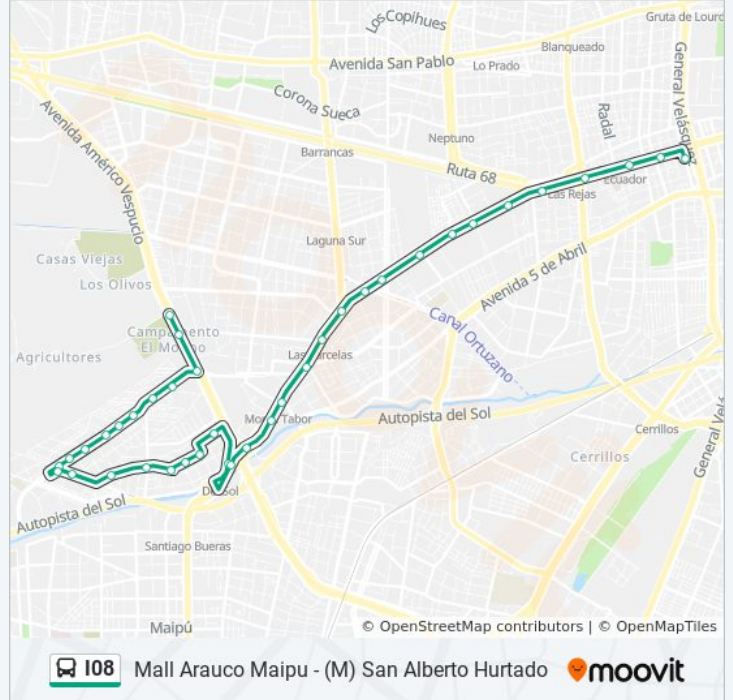

Pi397-Parada / Paradero 5 Pajaritos

Pi398-Parada 2 / Paradero 4 Pajaritos

Pi1632-Alameda / Esq. Pasaje El Lingue

Pi1042-Parada 2 / (M) Las Rejas

Pi438-Parada 1 / (M) Ecuador

Pi448-Parada 1 / Concón

Pi1230-Parada 5 / (M) San Alberto Hurtado

Sentido: Mall Arauco Maipú

33 paradas

[VER HORARIO DE LA LÍNEA](#)

Pi1230-Parada 5 / (M) San Alberto Hurtado

Pi1210-Toro Mazotte / Esq. Coronel Souper

Pi909-Concón / Esq. Manuel Thompson

Pi406-Parada 4 / (M) Ecuador