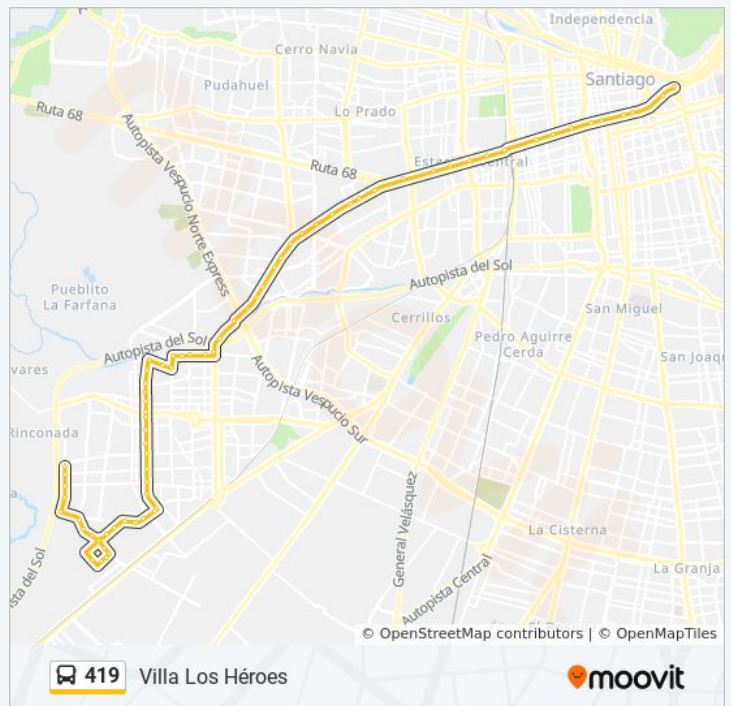

Pi404-Parada 4 / (M) Universidad De Santiago

Pi405-Parada 2 / (M) San Alberto Hurtado

Pi471-Parada 4 / Concón

Pi406-Parada 4 / (M) Ecuador

Pj112-Parada 7 / (M) Las Rejas

Pi407-Parada 1 / Paradero 4 Pajaritos

Pi408-Parada / Paradero 5 Pajaritos

Pi409-Parada / Paradero 5 1/2 Pajaritos

Pi410-Parada / Paradero 6 Pajaritos

Pi411-Parada 1 / Paradero 7 Pajaritos

Pi412-Parada 1 / Paradero 7 1/2 Pajaritos

Pi413-Parada 1 / Paradero 8 Pajaritos

Pi414-Parada 1 / (M) Las Parcelas

Pi415-Parada 1 / Paradero 10 Pajaritos

Pi416-Parada / (M) Monte Tabor

Pi417-Parada / Colegio Santa María De Maipú

Pi418-Parada 1 / Paradero 12 Pajaritos

Pi253-Parada 3 / (M) Del Sol

Pi217-Parada 1 / Paradero 14 Pajaritos

Pi218-Parada 1 / (M) Santiago Bueras

Pi501-Santiago Bueras / Esq. Manuel Rodríguez

Pi502-Santiago Bueras / Esq. Gral. José Sn. Martín

Pi503-Hernán Bravo Cruz / Esq. Everest

Pi504-Hernán Bravo Cruz / Esq. De La Victoria

Pi505-Av. De La Victoria / Esq. Kenia

Pi506-Blanco Encalada / Esq. Teniente Merino

Pi507-Blanco Encalada / Esq. El Olimpo

Pi508-Avenida El Olimpo / Esq. Asunción

Pi509-Avenida El Olimpo / Esq. Lib. B. O'Higgins

Pi510-Avenida El Olimpo / Esq. Los Dorios

Pi511-Avenida El Olimpo / Esq. Maipú

Pi512-Parada 3 / Plaza Del Abrazo