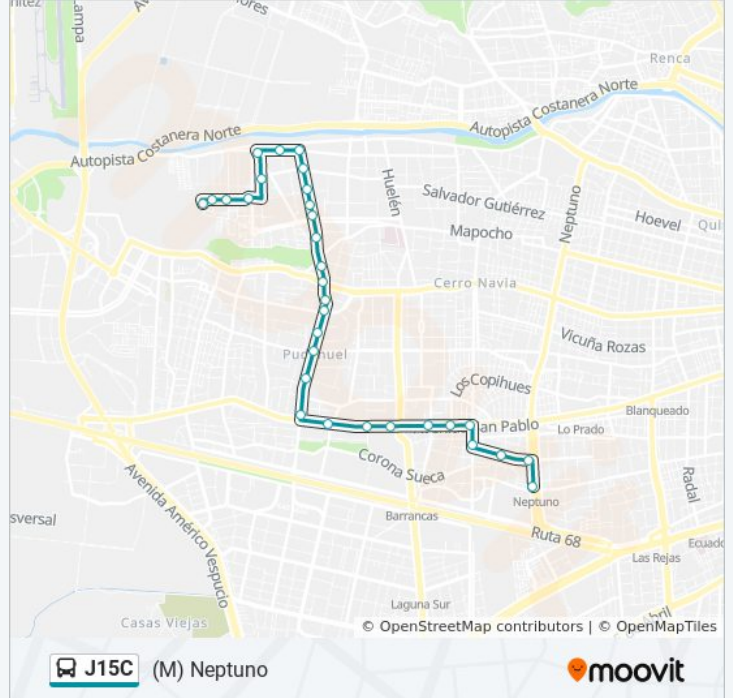

Pj984-Avenida La Estrella / Esq. Avenida Mapocho

Pj479-Avenida La Estrella / Esq. El Nosedal

Pj480-Avenida La Estrella / Esq. Av. José J. Pérez

Pj481-Avenida La Estrella / Esq. Av. José J. Pérez

Pj985-Avenida La Estrella / Esq. Zapallar

Información de la línea J15C de micro**Dirección:** (M) Neptuno**Paradas:** 31**Duración del viaje:** 34 min**Resumen de la línea:**

Pj368-Avenida La Estrella / Esq. Pasaje Almendral

Pj369-Parada 1 / San Pablo - La Estrella

Pj171-Parada / Liceo C87

Pj123-Parada / Muni. Pudahuel

Pj987-Parada 5 / (M) Pudahuel

Pj173-Parada / Villa Los Maitenes

Pj1777-Parada / Villa Los Poetas

Pj126-Parada 1 / Las Torres - San Pablo

Pj734-Avenida Las Torres / Esq. Territorio Antártico

Pj556-Territorio Antártico / Esq. Gral. J. Buendía

Pj557-Territorio Antártico / Esq. Lambayeque

Pj686-Parada 3 / (M) Neptuno

Sentido: La Alianza

29 paradas

[VER HORARIO DE LA LÍNEA](#)

Pj1581-Avenida Dorsal / Esq. Iquitos