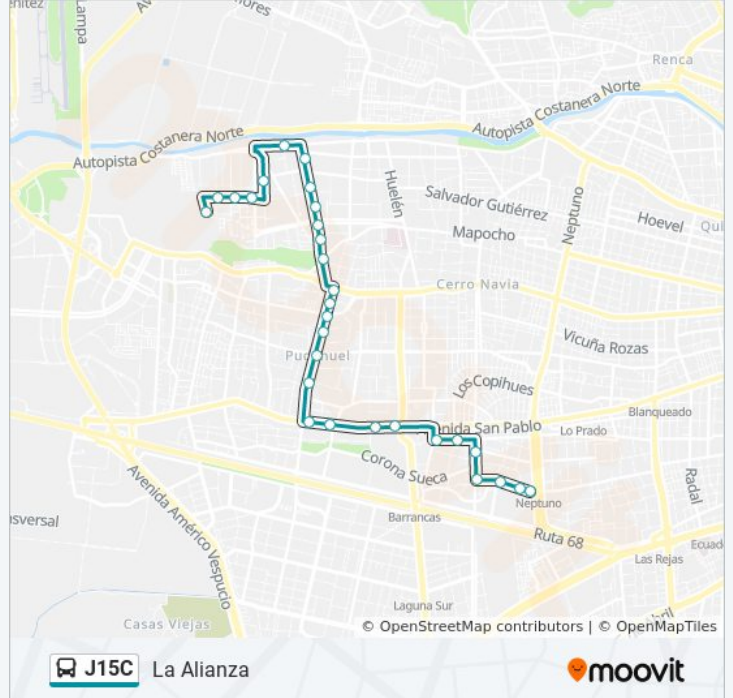

Información de la línea J15C de micro

Dirección: La Alianza

Paradas: 29

Duración del viaje: 33 min

Resumen de la línea:

Pj995-Rolando Petersen / Esq. Mostar

Pj996-Rolando Petersen / Esq. Av. José J. Pérez

Pj429-Avenida La Estrella / Esq. Los Conquistadores

Pj430-Avenida La Estrella / Esq. Viscu

Pj431-Avenida La Estrella / Esq. Mapocho Sur

Pj997-Avenida La Estrella / Esq. Luis Lazzarini

Pj1017-Parada / Escuela Violeta Parra

Pj314-Avenida La Estrella / Esq. El Zurdo

Pj315-Costanera Sur / Esq. El Arrollo

Pj714-Río Boroa / Esq. Coimbra

Pj1938-Río Douro / Esq. Serrano

Pj1936-Río Douro / Esq. Serrano

Pj1934-Río Douro / Esq. Mar De Chile

Pj1999-Ventisquero / Esq. Rodoviario

Los horarios y mapas de la línea J15C de micro están disponibles en un PDF en moovitapp.com. Utiliza [Moovit App](#) para ver los horarios de los autobuses en vivo, el horario del tren o el horario del metro y las indicaciones paso a paso para todo el transporte público en Santiago.