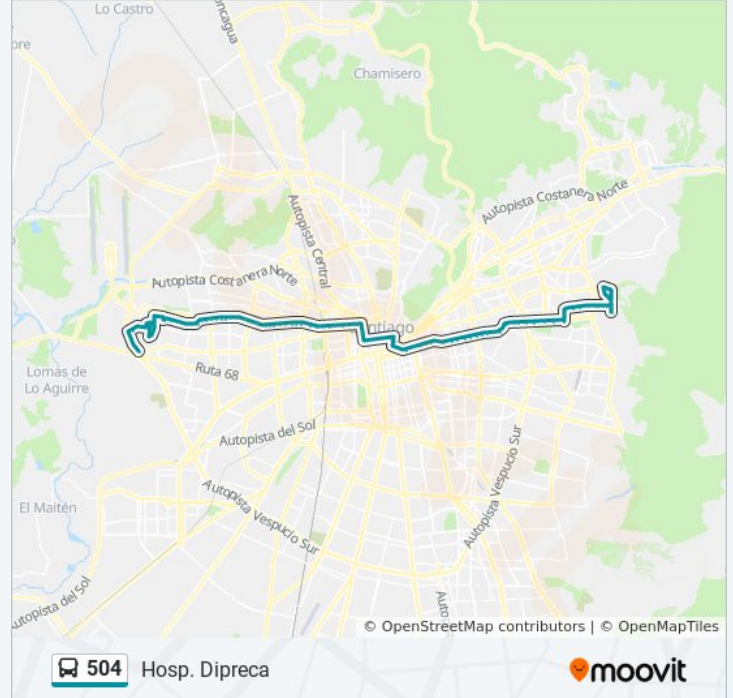

Pj384-Avenida San Daniel / Esq. Rupanco

Pj385-Avenida San Daniel / Esq. Federico Errázuriz

Pj386-Avenida San Daniel / Esq. Av. Santa Victoria

Pj387-Avenida San Daniel / Esq. Jazmín

Pj388-Avenida San Daniel / Esq. Palena

Pj324-Avenida San Daniel / Esq. Inca Garcilazo

Pj325-Av. José J. Pérez / Esq. Arbizu Campos

Pj389-Av. José J. Pérez / Esq. Nicanor Molinare

Pj390-Av. José J. Pérez / Esq. Av. Teniente Cruz

Pj391-Parada / Escuela San Damián De Molokai

Pj327-Av. José J. Pérez / Esq. 8 De Abril

Pj392-Av. José J. Pérez / Esq. René Oliva

Pj393-Av. José J. Pérez / Esq. Avenida Las Torres

Pj394-Av. José J. Pérez / Esq. Las Lomas

Pj331-Av. José J. Pérez / Esq. Diego Ramírez

Pj396-Parada 1 / Neptuno - José J. Pérez

Pj332-Av. José J. Pérez / Esq. Calle 3

Pj397-Av. José J. Pérez / Esq. Mercurio

Pj398-Av. José J. Pérez / Esq. M. Ibáñez

Pj334-Parada / Escuela Insigne Gabriela Mistral

Pj335-Parada 4 / Las Rejas - José J. Pérez

Pj400-Parada 1 / Radal - José J. Pérez

Pj337-Av. José J. Pérez / Esq. Eduardo Charme

Pj338-Av. José J. Pérez / Esq. Antonio Ebner

Pj1775-Av. José J. Pérez / Esq. Ladrillero

Pj403-Parada 5 / Tropezón

Pj285-Parada 1 / Villasana - Avenida Mapocho

Pj286-Parada 1 / Dr. García G. - Av. Mapocho

Pj287-Parada 3 / Matucana - Av. Mapocho

Pa387-Avenida Mapocho / Esq. Herrera

Pa388-Parada / Población Mapocho