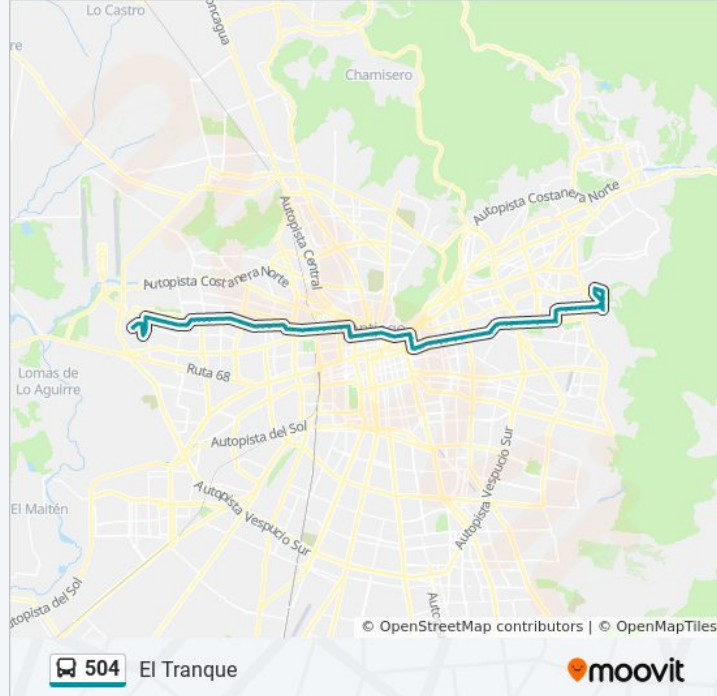

Información de la línea 504 de micro**Dirección:** El Tranque**Paradas:** 92**Duración del viaje:** 101 min**Resumen de la línea:**

Pc484-Av. Francisco Bilbao / Esq. Av. Manquehue-Sur

Pc112-Av. Francisco Bilbao / Esq. Sebastian Elcano

Pc499-Av. Francisco Bilbao / Esq. Av. José M. Infante

Pc500-Av. Francisco Bilbao / Esq. Avenida Salvador

Pc501-Av. Francisco Bilbao / Esq. Avenida Italia

Pc502-Av. Francisco Bilbao / Esq. Avenida Seminario

Pc559-Seminario / Esq. Rancagua

Pc560-Seminario / Esq. María L. Santander

Pc561-Parada 6 / Museo De Los Tajamares

Pa393-Parada 1 / Plaza Italia

Pa395-Parada 2 / (M) Bellas Artes

Pa260-Parada / Santo Domingo - Miraflores

Pa421-Parada 2 / San Antonio - Santo Domingo

Pa422-Parada 4 / (M) Plaza De Armas

Pa264-Parada 2 / (M) Santa Ana

Pa424-Santo Domingo / Esq. Almirante Barroso

Pa425-Almirante Barroso / Esq. San Pablo

Pa426-Andes / Esq. Avenida Brasil