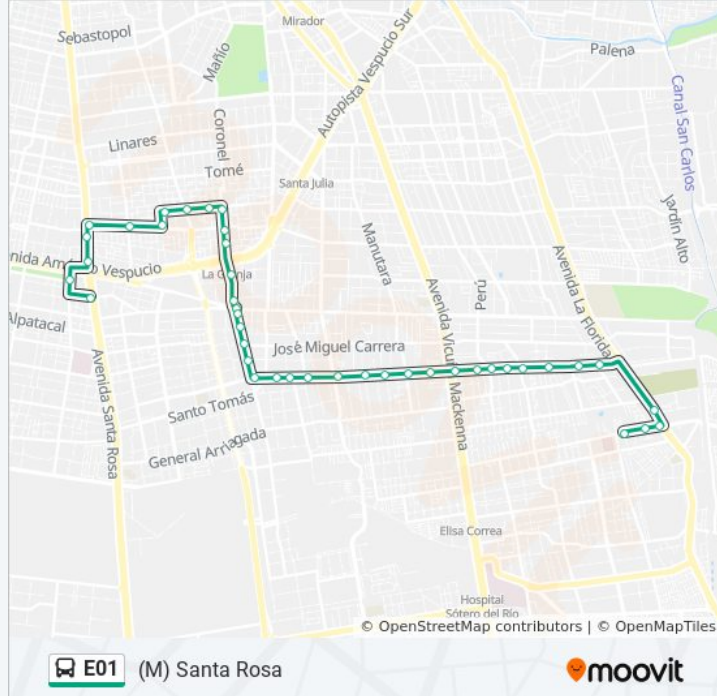

Pe263-Coronel / Esq. Av. San Gregorio

Pe288-Coronel / Esq. Padre Juan Meyer

Pe289-Padre Juan Meyer / Esq. 3 Oriente

Pe290-Padre Juan Meyer / Esq. La Serena

Pe291-Padre Juan Meyer / Esq. El Tabo

Pe292-El Tabo / Esq. Av. San Gregorio

Pe293-Av. San Gregorio / Esq. Los Vilos

Pe120-Av. San Gregorio / Esq. Av. Santa Rosa

Pg94-Parada 1 / Paradero 23 Santa Rosa

Pg423-Parada 10 / (M) Santa Rosa

Pg496-Pedro Aguirre Cerda / Esq. Avenida Ossa

Pe294-Los Franciscanos / Esq. Av. Santa Rosa

### Sentido: San Jose De La Estrella

41 paradas

[VER HORARIO DE LA LÍNEA](#)

Pe1318-Parada 11 / (M) Santa Rosa

Pe1308-Parada 2 / Paradero 24 Santa Rosa

Pe295-Av. San Gregorio / Esq. 16 Poniente

Pe296-Av. San Gregorio / Esq. 12 Poniente

Pe297-Av. San Gregorio / Esq. El Tabo

Pe298-El Tabo / Esq. Padre Juan Meyer

Pe299-Padre Juan Meyer / Esq. La Serena

Pe300-Padre Juan Meyer / Esq. Coronel

Pe301-Angol / Esq. Av. San Gregorio

Pe302-Av. San Gregorio / Esq. Coronel