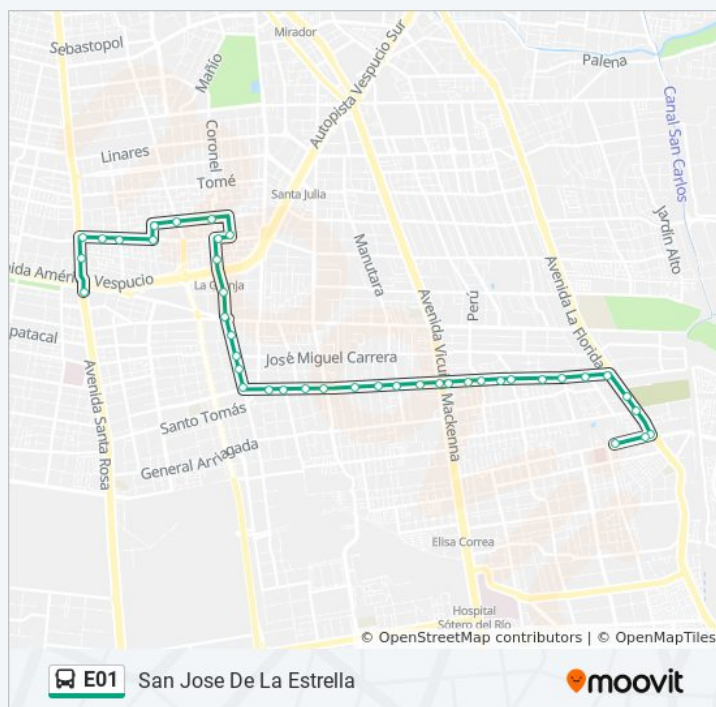

Pe309-Sn. José De La Estrella / Esq. El Acero

Pe310-Sn. José De La Estrella / Esq. Avenida México

sábado

5:30 - 23:40

domingo

5:30 - 23:30

### Información de la línea E01 de micro

**Dirección:** San Jose De La Estrella

**Paradas:** 41

**Duración del viaje:** 43 min

**Resumen de la línea:**

Pe311-Sn. José De La Estrella / Esq. Santa Inés

Pe312-Parada 3 / Paradero 23 Av. La Florida