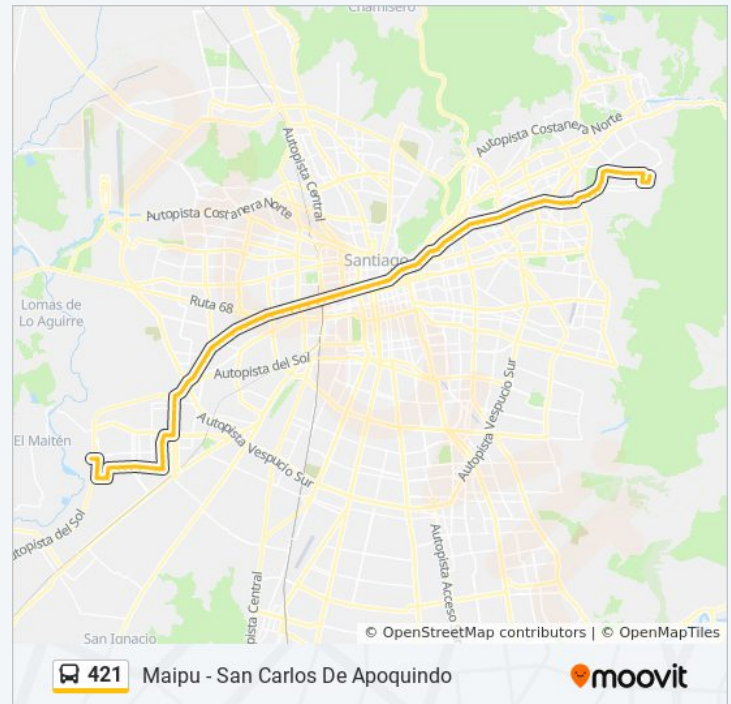

Información de la línea 421 de micro

Dirección: Sn. C. De Apoq.

Paradas: 101

Duración del viaje: 140 min

Resumen de la línea:

Pi388-Parada / Colegio Santa María De Maipú

Pi389-Parada / (M) Monte Tabor

Pi390-Parada 2 / Paradero 10 Pajaritos