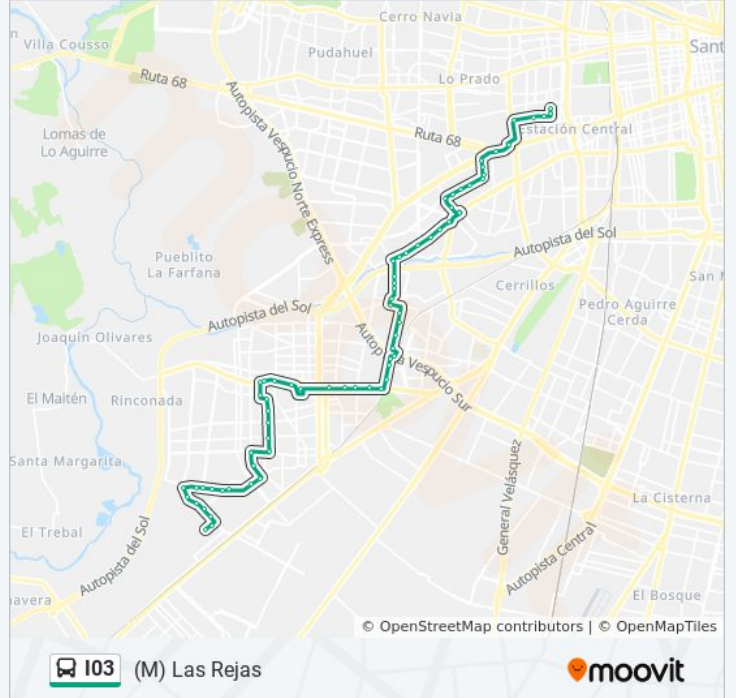

Pi96-Avenida El Olimpo / Esq. Nueva San Martín

Pi810-Del Rey / Esq. La Vendimia

Pi811-Del Rey / Esq. Avenida Sur

**Horario de la línea I03 de micro**

(M) Las Rejas Horario de ruta:

lunes	1:00 - 22:49
martes	1:00 - 22:49
miércoles	1:00 - 22:49
jueves	1:00 - 22:49
viernes	1:00 - 22:49
sábado	5:30 - 22:59
domingo	5:30 - 22:42

**Información de la línea I03 de micro****Dirección:** (M) Las Rejas**Paradas:** 68**Duración del viaje:** 73 min**Resumen de la línea:**

Pi812-Del Rey / Esq. Avenida Portales  
Pi813-Del Rey / Esq. U. Latinoamericana  
Pi814-Del Rey / Esq. Avenida Grecia  
Pi815-El Cid / Esq. José M. Borgoño  
Pi816-El Cid / Esq. Cam. A Rinconada  
Pi102-Parada / Crs Maipú  
Pi103-Camino A Rinconada / Esq. Av. De La Victoria  
Pi1816-Camino A Rinconada / Esq. San Martín  
Pi105-Parada 1 / Templo Votivo  
Pi657-Parada 6 / (M) Plaza De Maipú  
Pi1367-Avenida 5 De Abril / Esq. Las Terrazas  
Pi1368-Parada 1 / Estadio Santiago Bueras  
Pi1369-Avenida 5 De Abril / Esq. Los Estandartes  
Pi111-Parada 5 / Portal Maipú  
Pi817-Lumen / Esq. 1 Sur  
Pi818-Lumen / Esq. Zeus  
Pi819-Lumen / Esq. Edipo  
Pi820-Av. Américo Vespucio / Esq. Av. Del Ferrocarril  
Pi821-Lumen / Esq. Volcán Tacora  
Pi822-Lumen / Esq. Los Valles  
Pi823-Lumen / Esq. 3 Norte  
Pi824-Lumen / Esq. Atacameños  
Pi1655-Primo De Rivera / Esq. Las Golondrinas  
Pi580-Las Golondrinas / Esq. Alaska  
Pi581-Las Golondrinas Oriente / Esq. Los Presidentes  
Pi582-Las Golondrinas Oriente / Esq. Los Ministros  
Pi583-Las Golondrinas Oriente / Esq. Los Cancilleres  
Pi584-Santa Rosa / Esq. Av. Simón Bolívar  
Pi585-Avenida Simón Bolívar / Esq. Regidor A. Bravo  
Pi586-Avenida Simón Bolívar / Esq. Dr.

Livingstone

Pi587-Avenida Simón Bolívar / Esq. Avenida Las Torres

Pi588-Avenida Simón Bolívar / Esq. Doctor Marañón

Pi589-Avenida Simón Bolívar / Esq. Bernard Shaw

Pi590-Avenida Simón Bolívar / Esq. Erick Fromm