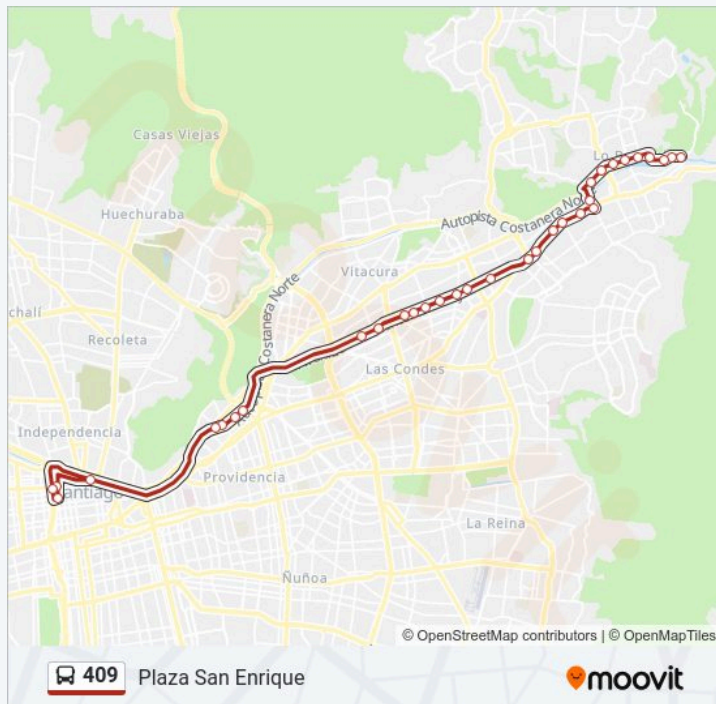

## Información de la línea 409 de Micro

**Dirección:** Plaza San Enrique

**Paradas:** 33

**Duración del viaje:** 61 min

**Resumen de la línea:**

Los horarios y mapas de la línea 409 de Micro están disponibles en un PDF en [moovitapp.com](https://moovitapp.com). Utiliza Moovit App para ver los horarios de los autobuses en vivo, el horario del tren o el horario del metro y las indicaciones paso a paso para todo el transporte público en Santiago.