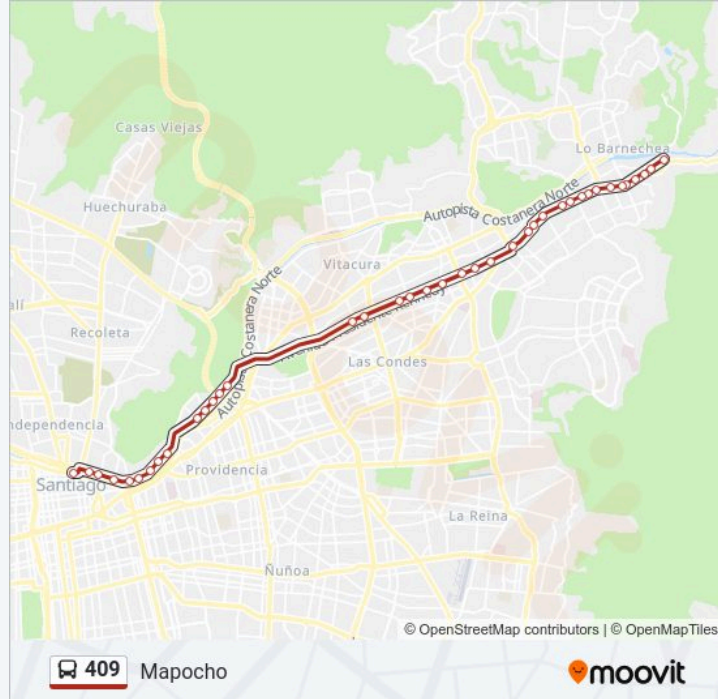

**Información de la línea 409 de Micro****Dirección:** Mapocho**Paradas:** 39**Duración del viaje:** 55 min**Resumen de la línea:**

Pc332-Av. Pdte. Kennedy / Esq. Av. Las Tranqueras

Pc333-Av. Pdte. Kennedy / Esq. G. De Alderete

### Sentido: Plaza San Enrique

33 paradas

[VER HORARIO DE LA LÍNEA](#)

Pa354-Parada 5 / Estación Mapocho

Pa49-Parada / Hospital Traumatológico

Pa774-San Martín / Esq. Santo Domingo

Pa265-Manuel Rodríguez / Esq. San Pablo