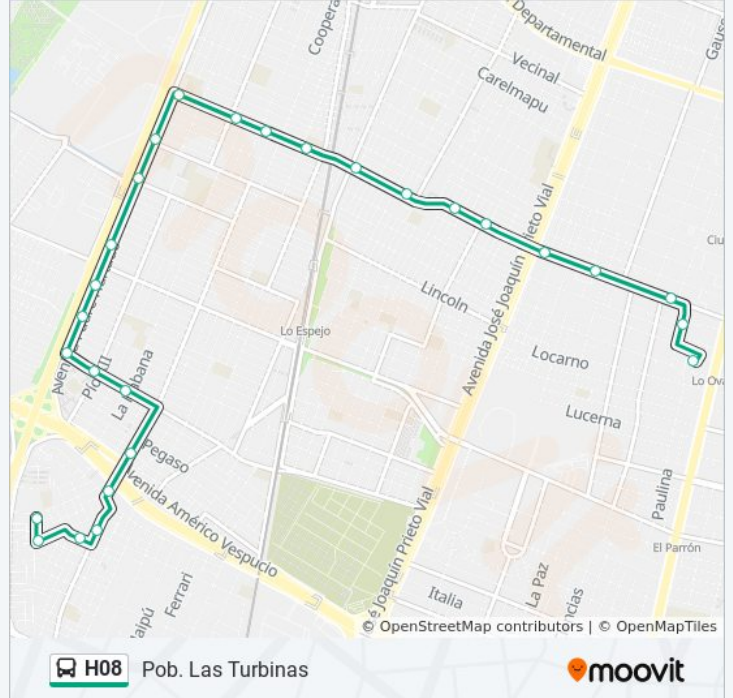

### Sentido: Pob. Las Turbinas

27 paradas

[VER HORARIO DE LA LÍNEA](#)

Pg1585-Parada / Est. Intermodal Lo Ovalle

Pg1587-Paulina / Esq. Santa Corina

Ph250-Avenida Lo Ovalle / Esq. 2ª Transversal

Ph251-Avenida Lo Ovalle / Esq. 4ª Transversal

### Información de la línea H08 de Micro

**Dirección:** Pob. Las Turbinas

**Paradas:** 27

**Duración del viaje:** 27 min

**Resumen de la línea:**

Ph612-Avenida Cerrillos / Esq. Pasaje 23 Sur

Ph613-Avenida Cerrillos / Esq. Av. Frei Montalva

Ph614-Av. Edo. Frei Montalva / Esq. Pío XII

Ph615-Av. Edo. Frei Montalva / Esq. La Habana

Ph67-Card. Raúl Silva H. / Esq. Osa Menor

Ph356-Central / Esq. Gil De Castro

Ph68-Gabriela Mistral / Esq. 9 De Enero

Ph616-Augusto D`Halmar / Esq. Mariano Latorre

Ph617-Augusto D`Halmar / Esq. Juan Fco. González

Ph618-Juan F. González / Esq. Pedro Lira

Los horarios y mapas de la línea H08 de Micro están disponibles en un PDF en [moovitapp.com](https://moovitapp.com). Utiliza [Moovit App](#) para ver los horarios de los autobuses en vivo, el horario del tren o el horario del metro y las indicaciones paso a paso para todo el transporte público en Santiago.