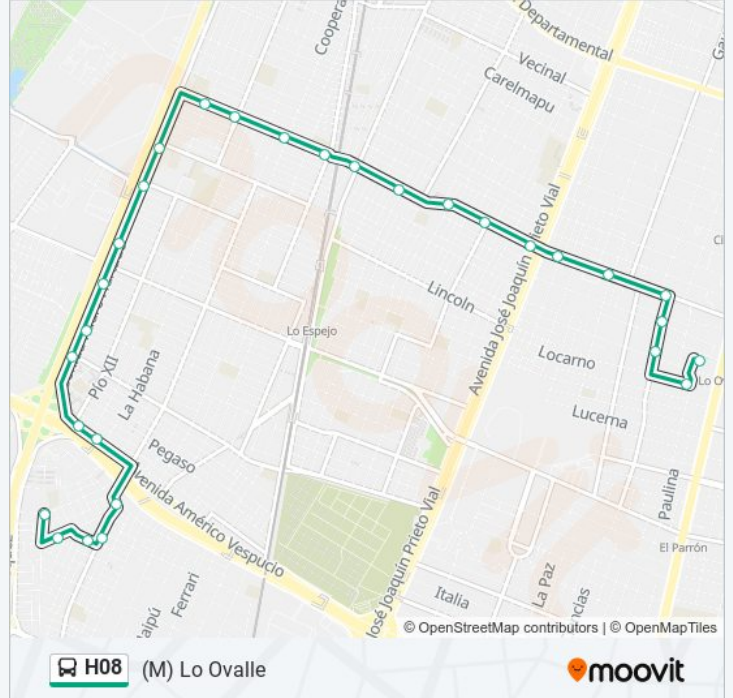

**Información de la línea H08 de Micro****Dirección:** (M) Lo Ovalle**Paradas:** 29**Duración del viaje:** 25 min**Resumen de la línea:**

Ph258-Avenida Lo Ovalle / Esq. Valparaíso

Ph259-Avenida Lo Ovalle / Esq. Av. J. J. Prieto Vial

Pg274-Avenida Lo Ovalle / Esq. Nueva 2

Pg289-Avenida Lo Ovalle / Esq. Colón

Pg278-Avenida Lo Ovalle / Esq. Ciencias

Pg1107-Ciencias / Esq. Briones Luco

Pg425-Ciencias / Esq. Sergio Ceppi

Pg1167-Locarno / Esq. Paulina

### Sentido: Pob. Las Turbinas

27 paradas

[VER HORARIO DE LA LÍNEA](#)

Pg1585-Parada / Est. Intermodal Lo Ovalle

Pg1587-Paulina / Esq. Santa Corina

Ph250-Avenida Lo Ovalle / Esq. 2ª Transversal

Ph251-Avenida Lo Ovalle / Esq. 4ª Transversal

### Información de la línea H08 de Micro

**Dirección:** Pob. Las Turbinas

**Paradas:** 27

**Duración del viaje:** 27 min

**Resumen de la línea:**

Ph612-Avenida Cerrillos / Esq. Pasaje 23 Sur

Ph613-Avenida Cerrillos / Esq. Av. Frei Montalva