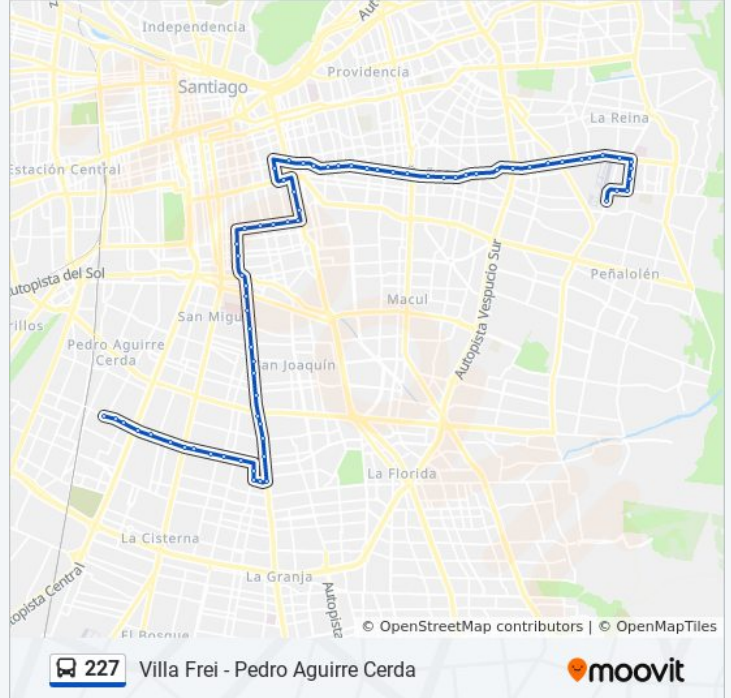

Pd318-Parada 5 / (M) Chile España

Pd319-Parada 2 / (M) Ñuñoa

Pd320-Avenida Irarrázaval / Esq. Marchant Pereira

Pd321-Parada / Liceo 7 Ñuñoa

Pd322-Parada 2 / (M) Mons. Eyzaguirre

Pd323-Avenida Irarrázaval / Esq. José M. Infante

Pd324-Avenida Irarrázaval / Esq. Avenida Salvador

Pd325-Avenida Irarrázaval / Esq. Avenida Condell

Pd326-Parada 14 / (M) Irarrázaval

Pd327-Parada 9 / (M) Irarrázaval

Pa199-Portugal / Esq. Coquimbo

Pa200-Parada 5 / (M) Irarrázaval

Pa823-Av. Vicuña Mackenna / Esq. Victoria

Pa179-Av. Vicuña Mackenna / Esq. Maule

Pa697-Maule / Esq. Santa Elena

Pa202-Maule / Esq. Avenida Portugal

Pa203-Maule / Esq. Sierra Bella

Pa204-Maule / Esq. Santiago Concha

Pa205-Maule / Esq. Av. Santa Rosa

Pa144-Parada 1 / General Gana - San Francisco

Pa145-Parada 1 / Matadero Franklin

Ph1646-Parada 7 / (M) Bío Bío

Ph183-Parada 3 / (M) Bío Bío

Ph184-Parada 1 / Paradero 3 Santa Rosa

Ph185-Parada 1 / Hospital Trudeau

Ph186-Parada 1 / Paradero 6 Santa Rosa

Ph187-Parada 1 / Paradero 8 Santa Rosa

Ph188-Parada 1 / Paradero 9 Santa Rosa

Ph189-Parada 1 / Paradero 9 1/2 Santa Rosa

Ph190-Parada 1 / Paradero 11 Santa Rosa

Ph191-Parada 5 / Departamental - Santa Rosa