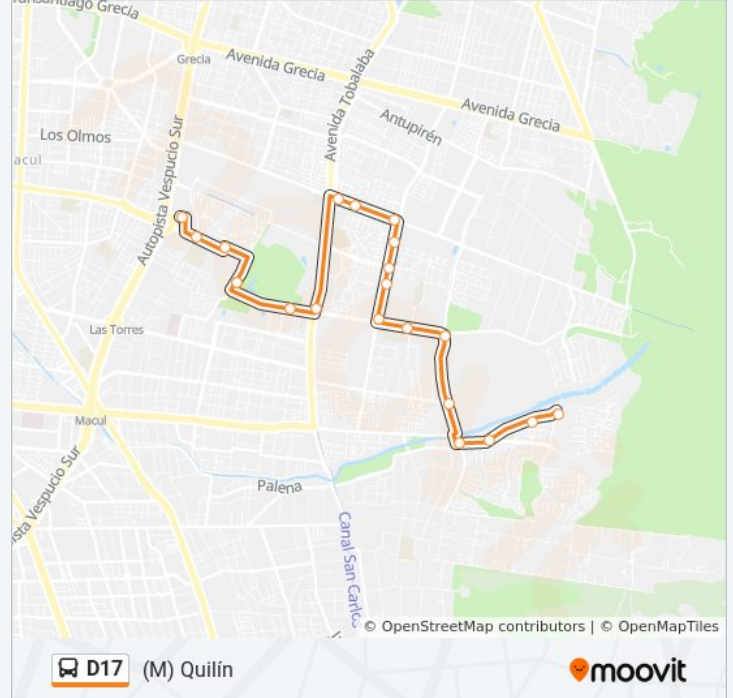

Pd930-Av. Los Presidentes / Esq. Mariano Sánchez F.

Pd460-Avenida Tobalaba / Esq. Avenida Quilín

Pd1243-Avenida Quilín / Esq. El Paseo

Pd1355-Avenida Quilín / Esq. Los Cerezos

Pd1406-Parada / Avenida Quilín Altura Del 5700

Pd1407-Avenida Quilín / Esq. Hacienda Macul

Pd1244-Avenida Quilín / Esq. Mar Tirreno

Pd1613-Parada / Mall Paseo Quilín

Los horarios y mapas de la línea D17 de micro están disponibles en un PDF en moovitapp.com. Utiliza [Moovit App](#) para ver los horarios de los autobuses en vivo, el horario del tren o el horario del metro y las indicaciones paso a paso para todo el transporte público en Santiago.