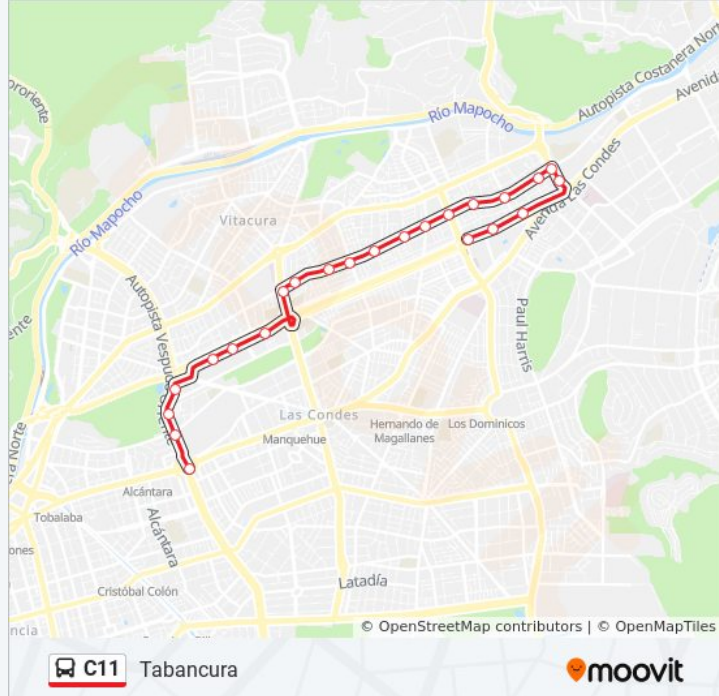

Pc246-Avenida Vitacura / Esq. El Manantial

Pc247-Avenida Vitacura / Esq. La Aurora

Pc248-Avenida Vitacura / Esq. La Llavería

Pc249-Avenida Vitacura / Esq. Virgo

Pc658-Av. Padre Hurtado-Norte / Esq. Las Hualtatas

Pc896-Las Hualtatas / Esq. Av. Las Tranqueras

Pc897-Las Hualtatas / Esq. Indiana

Pc898-Las Hualtatas / Esq. Tobago

Pc899-Las Hualtatas / Esq. G. De Alderete

Pc900-Las Hualtatas / Esq. Waster Scott

Pc901-Las Hualtatas / Esq. Rafael Maluenda

Pc902-Cerro Colorado / Esq. Cerro Arenales

Pc903-Cerro Colorado / Esq. Rosario Norte

Pc904-Cerro Colorado / Esq. A. De Córdova

Pc905-Cerro Colorado / Esq. A. De Córdova

Pc965-Cerro Colorado / Esq. Av. A. Vespucio-Norte

Pc72-Av. Américo Vespucio / Esq. Av. Pdte. Riesco

Pc73-Av. Américo Vespucio / Esq. Hamlet

Pc906-Parada 7 / (M) Escuela Militar

Los horarios y mapas de la línea C11 de micro están disponibles en un PDF en moovitapp.com. Utiliza [Moovit App](#) para ver los horarios de los autobuses en vivo, el horario del tren o el horario del metro y las indicaciones paso a paso para todo el transporte público en Santiago.

[Acerca de Moovit](#) • [Soluciones MaaS](#) • [Países incluidos](#) • [Comunidad de Moovitors](#)

© 2023 Moovit - Todos los derechos reservados

Mira los tiempos de llegada en tiempo real