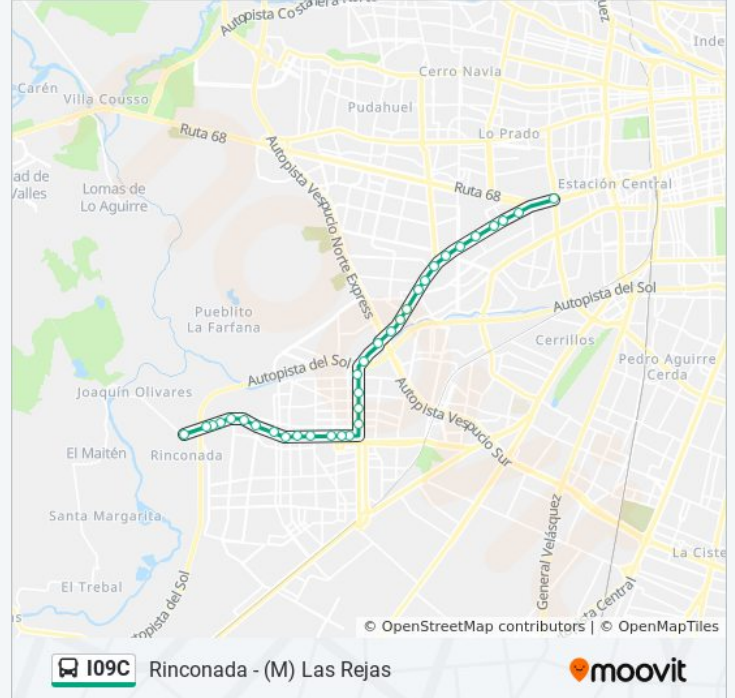

Rinconada - (M) Las Rejas

Usa La App

La línea I09C de Micro (Rinconada - (M) Las Rejas) tiene 2 rutas. Sus horas de operación los días laborables regulares son:

(1) a (M) Las Rejas: 06:30 - 20:15(2) a Rinconada: 06:30 - 20:15

Pi198-Camino A Rinconada / Esq. Quinta Vergara

Pi200-Camino A Rinconada / Esq. Av. Las Naciones

Pi202-Camino A Rinconada / Esq. Avenida 3 Poniente

Pi1792-Parada 4 / Hospital Maipú

Pi102-Parada / Crs Maipú

Pi183-Camino A Rinconada / Esq. Avenida 3 Poniente

Pi1815-Camino A Rinconada / Esq. Av. Las Naciones

Pi956-Camino A Rinconada / Esq. Quinta Vergara

Pi1570-Camino A Rinconada / Esq. Avenida 4 Poniente

Pi957-Camino A Rinconada / Esq. Williams R. Durán

Pi1581-Camino A Rinconada / Esq. La Galaxia

Pi958-Parada 2 / Nudo Rinconada

Pi1357-Camino A Rinconada / Esq. 5 Poniente

Los horarios y mapas de la línea I09C de Micro están disponibles en un PDF en moovitapp.com. Utiliza [Moovit App](#) para ver los horarios de los autobuses en vivo, el horario del tren o el horario del metro y las indicaciones paso a paso para todo el transporte público en Santiago.