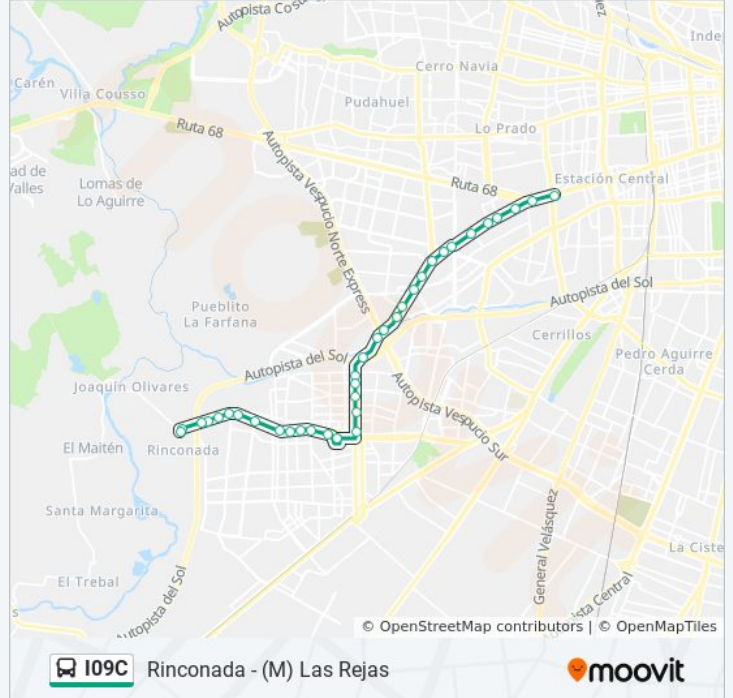

Pi198-Camino A Rinconada / Esq. Quinta Vergara

Pi200-Camino A Rinconada / Esq. Av. Las Naciones

Pi202-Camino A Rinconada / Esq. Avenida 3 Poniente

Pi1792-Parada 4 / Hospital Maipú

Pi102-Parada / Crs Maipú

Información de la línea I09C de Micro**Dirección:** (M) Las Rejas**Paradas:** 34**Duración del viaje:** 49 min**Resumen de la línea:**

Pi233-Avenida Los Pajaritos / Esq. Alhué

Pi1463-Parada 4 / (M) Santiago Bueras

Pi391-Parada 2 / (M) Las Parcelas

Pi392-Parada 2 / Paradero 8 Pajaritos

Pi393-Parada 2 / Paradero 7 1/2 Pajaritos

Pi394-Parada 2 / Paradero 7 Pajaritos

Pi395-Parada / Paradero 6 Pajaritos

Pi396-Parada / Paradero 5 1/2 Pajaritos

Pi397-Parada / Paradero 5 Pajaritos

Pi398-Parada 2 / Paradero 4 Pajaritos

Pi1632-Alameda / Esq. Pasaje El Lingue

Pi1042-Parada 2 / (M) Las Rejas

Sentido: Rinconada

33 paradas

[VER HORARIO DE LA LÍNEA](#)

Pj539 - Parada 9 / (M) Las Rejas