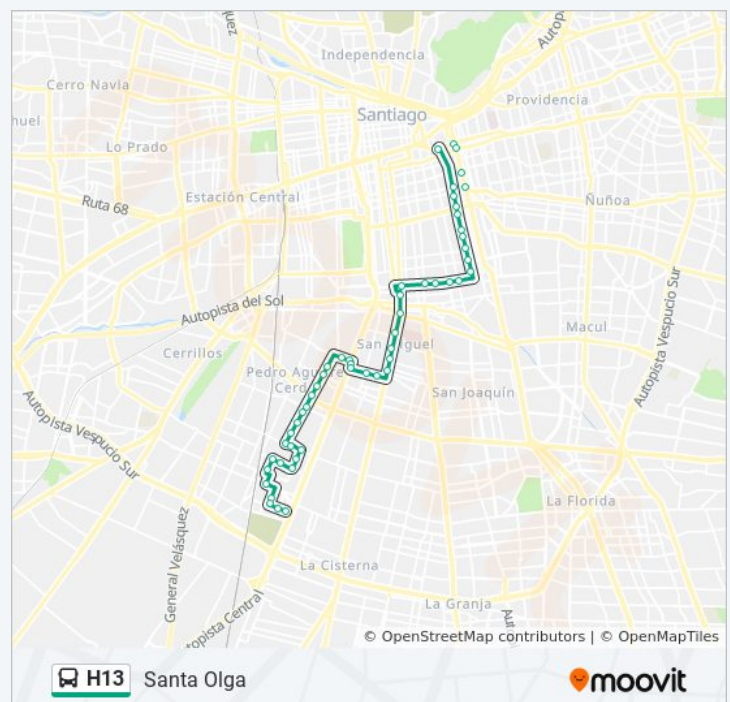

Pa503-Portugal / Esq. Ñuble

Pa504-Portugal / Esq. Arauco

Pa505-Franklin / Esq. Sierra Bella

Pa506-Franklin / Esq. Carmen

Pa507-Franklin / Esq. San Isidro

Pa508-Franklin / Esq. Av. Santa Rosa

Pa509-Franklin / Esq. San Diego

Pa62-Parada 1 / (M) Franklin

Ph110-Parada 1 / Paradero 3 Gran Avenida

Horario de la línea H13 de Micro

Santa Olga Horario de ruta:

lunes	05:30 - 23:30
martes	05:30 - 23:30
miércoles	05:30 - 23:30
jueves	05:30 - 23:30
viernes	05:30 - 23:30
sábado	05:30 - 23:30
domingo	05:30 - 23:30

Información de la línea H13 de Micro

Dirección: Santa Olga

Paradas: 52

Duración del viaje: 58 min

Resumen de la línea:

Ph111-Parada 1 / Hospital Barros Luco
Ph727-Parada 1 / Muni.San Miguel
Ph113-Parada 1 / Paradero 8 Gran Avenida
Ph114-Parada / Paradero 9 Gran Avenida
Ph652-Teresa Vial / Esq. Rey Alberto
Ph653-Teresa Vial / Esq. Sn. Ignacio De Loyola
Ph654-Teresa Vial / Esq. Av. J. J. Prieto Vial
Ph137-Av. J. J. Prieto Vial / Esq. Salesianos
Ph1502-Salesianos / Esq. Romeo
Ph655-Salesianos / Esq. Historiador Vassari
Ph341-Club Hípico / Esq. Angel Guarello
Ph342-Club Hípico / Esq. Avenida La Marina
Ph343-Club Hípico / Esq. Avenida Lazo
Ph344-Club Hípico / Esq. Av. Departamental
Ph345-Club Hípico / Esq. Vecinal
Ph346-Club Hípico / Esq. Chacao
Ph347-Club Hípico / Esq. Alhué
Ph567-Club Hípico / Esq. Melinka
Ph256-Club Hípico / Esq. Avenida Lo Ovalle
Ph257-Avenida Lo Ovalle / Esq. Pasaje 38
Ph258-Avenida Lo Ovalle / Esq. Valparaíso
Ph684-Valparaíso / Esq. Carlos Dittborn
Ph685-Valparaíso / Esq. Lincoln
Ph686-Lincoln / Esq. Pasaje 55
Ph687-Lincoln / Esq. Inés De Suárez
Ph688-Inés De Suárez / Esq. Llay Llay
Ph734-Isabel Riquelme / Esq. Av.Pdte. S.Allende
Ph692-Guanajuato / Esq. México
Ph693-Guanajuato / Esq. Pdte. A. López Mateo
Ph309-Pdte. López Mateos / Esq. Acapulco
Ph695-Pdte. López Mateos / Esq. Hermosilla