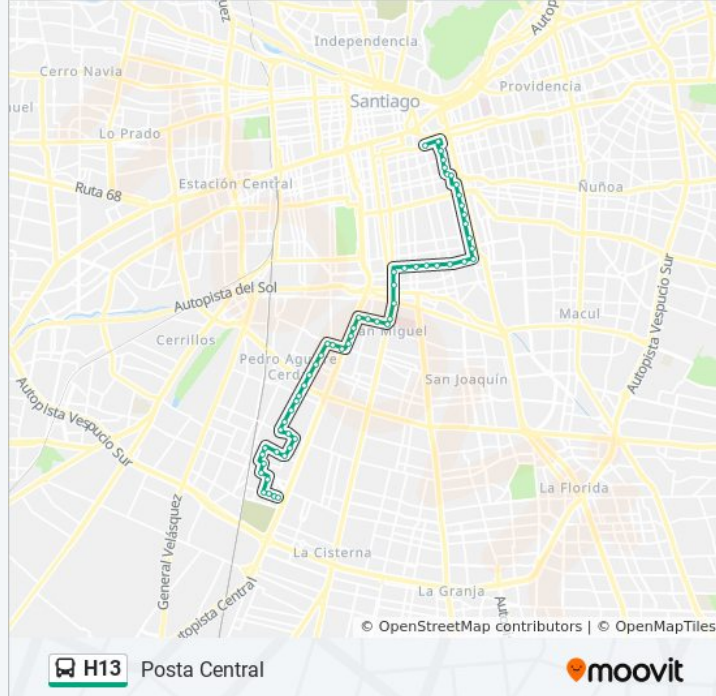

Información de la línea H13 de Micro**Dirección:** Posta Central**Paradas:** 58**Duración del viaje:** 56 min**Resumen de la línea:**

Ph374-Club Hípico / Esq. Avenida La Marina

Ph375-Club Hípico / Esq. Angel Guarello

Ph135-Parada 2 / Paradero 3 Gran Avenida

Pa63-Parada 2 / (M) Franklin

San Diego Esq Schiavett

Arauco Esq Chiloé

Pa496-Arauco / Esq. Av. Santa Rosa

Arauco Esq San Isidro

Pa498-Arauco / Esq. Santiago Concha

Pa499-Arauco / Esq. Sierra Bella

Pa638-Arauco / Esq. Avenida Portugal

Pa639-Arauco / Esq. Santa Elena

Pa614-Parada 4 / (M) Ñuble

Pa608-Santa Elena / Esq. Maule

Pa609-Santa Elena / Esq. M. León Prado

Pa610-Santa Elena / Esq. Victoria

Pa611-Santa Elena / Esq. Santa Elvira

Pa612-Santa Elena / Esq. Av. Manuel A. Matta

Pa613-Santa Elena / Esq. Coquimbo

Pa615-Fray Camilo Henríquez / Esq. Av. 10 De Julio

Pa357-Avenida 10 De Julio / Esq. Avenida Portugal

Pa358-Portugal / Esq. Argomedo