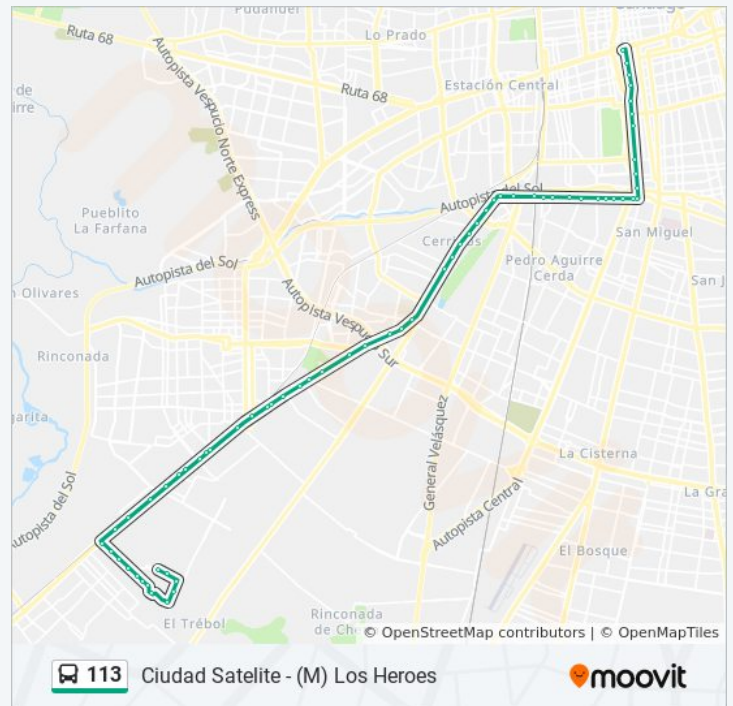

Pi1619-Parada / Centro Cívico Cerrillos

Pi1620-Av. Pedro Aguirre Cerda / Esq. Salomón Sack

Pi1621-Av. Pedro Aguirre Cerda / Esq. Av. Lo Errázuriz

Pi1622-Parada 1 / Colegio Don Orione

Pi23-Parada 1 / El Mirador

Pi1271-Camino A Melipilla / Esq. Miguel Socías

Pi137-Parada 1 / Villa Sta. Adela

Pi296-Parada 4 / Liceo Maipú

Duración del viaje: 71 min

Resumen de la línea:

Pi290-Parada / Empresa Bata

Pi1839-Parada / Easy Camino Melipilla