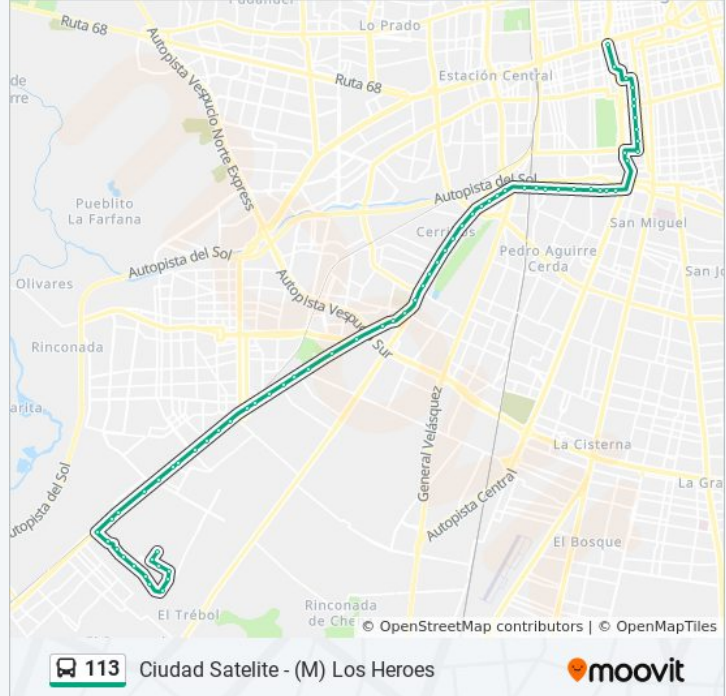

Pi275-Camino A Melipilla / Esq. Judea

Pi276-Camino A Melipilla / Esq. El Milagro

Pi277-Parada / Nestlé - Maipú

Pi279-Parada / Gasco - Maipú

Pi280-Parada / Goodyear - Maipú

Pi282-Camino A Melipilla / Esq. Av. Los Pajaritos

Pi283-Parada / Abastible - Copec

Camino A Melipilla 11475

Pi284-Camino A Melipilla / Esq. Los Yacimientos

Pi285-Parada / Pizarreño

Pi286-Camino A Melipilla / Esq. Pitágoras

Pi287-Parada / Empresa Bata

Pi1326-Parada 3 / Liceo Maipú

Pi118-Parada 2 / Villa Sta. Adela

Pi119-Parada 2 / Miguel Socías

Pi120-Parada 2 / El Mirador

Pi1631-Parada 2 / Colegio Don Orione

Pi1630-Parada 2 / Lo Errázuriz - P. Aguirre Cerda

Pi1629-Av. Pedro Aguirre Cerda / Esq. Salomón Sack

Pi1628-Parada / Centro Cívico Cerrillos

Pi1627-Parada / P. Aguirre Cerda Altura Del 5800

Pi1626-Parada / Comando Logístico Fach

Pi1625-Parada / Museo Aeronáutico

Pi1623-Parada 4 / (M) Cerrillos

Pi1320-Parada 7 / (M) Cerrillos

Pi288-Avenida Buzeta / Esq. Avenida 5

Pi1319-Avenida Buzeta / Esq. Avenida 3

3924 Buzeta

Ph94-Parada 1 / (M) Lo Valledor

Ph95-Av. Alc. Carlos Valdovinos / Esq. Central Nino García

Ph96-Av. Alc. Carlos Valdovinos / Esq. Valenzuela Llanos