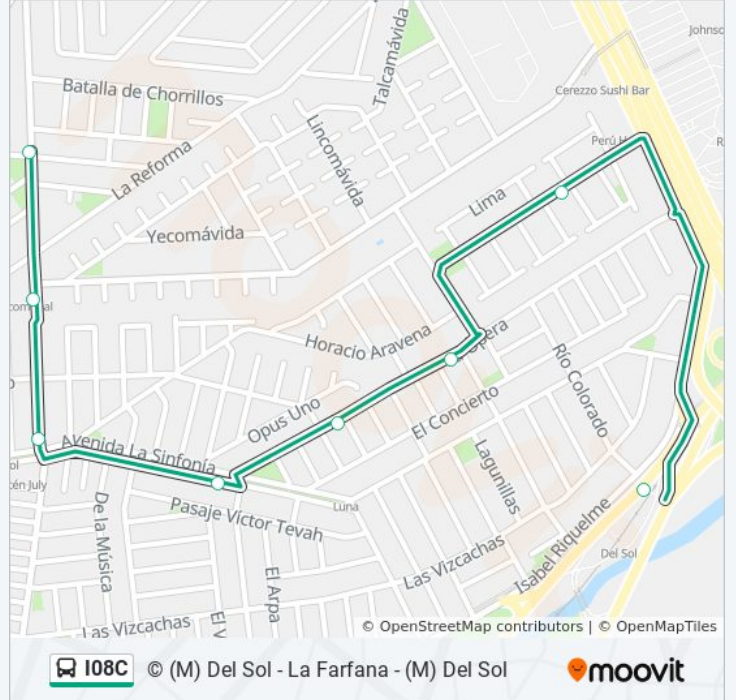

© (M) Del Sol - La Farfana - (M) Del Sol

[Ver En Modo Sitio Web](#)

La línea I08C de micro (© (M) Del Sol - La Farfana - (M) Del Sol) tiene una ruta. Sus horas de operación los días laborables regulares son:

Sentido: © (M) Del Sol - La Farfana - (M) Del Sol

8 paradas

[VER HORARIO DE LA LÍNEA](#)

Pi1416-Jorge Alessandri / Esq. Cdlla. De Los Andes

Pi1499-Jorge Alessandri / Esq. El Molino

Pi1417-Jorge Alessandri / Esq. La Sinfonía

© (M) Del Sol - La Farfana - (M) Del Sol Horario de ruta:

lunes	6:30 - 9:00
martes	6:30 - 9:00
miércoles	6:30 - 9:00
jueves	6:30 - 9:00
viernes	6:30 - 9:00
sábado	Sin Servicio
domingo	Sin Servicio

Información de la línea I08C de micro

Dirección: © (M) Del Sol - La Farfana - (M) Del Sol

Paradas: 8

Duración del viaje: 8 min

Resumen de la línea:

Los horarios y mapas de la línea I08C de micro están disponibles en un PDF en moovitapp.com. Utiliza [Moovit App](https://moovitapp.com) para ver los horarios de los autobuses en vivo, el horario del tren o el horario del metro y las indicaciones paso a paso para todo el transporte público en Santiago.