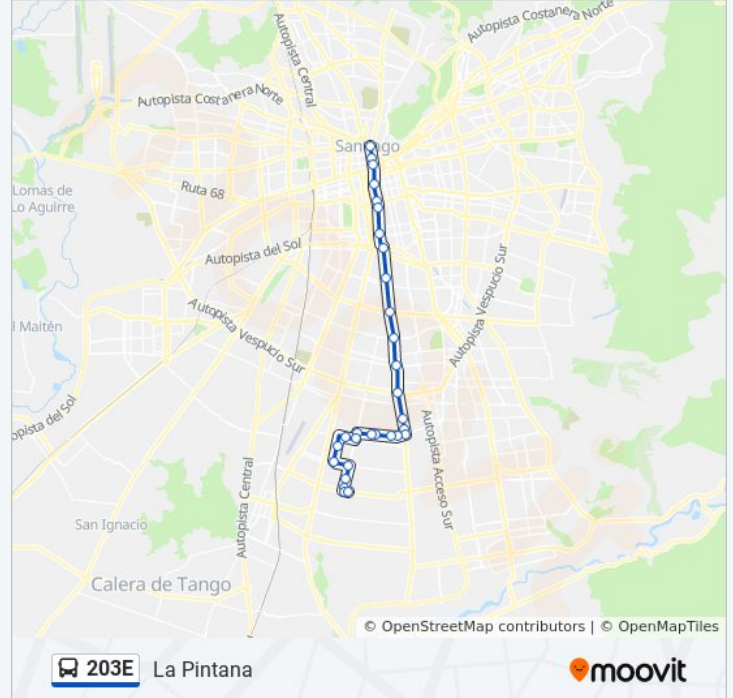

La línea 203E de micro (Centro) tiene 2 rutas. Sus horas de operación los días laborables regulares son:

(1) a Centro: 5:30 - 22:35(2) a La Pintana: 6:30 - 22:38

Usa la aplicación Moovit para encontrar la parada de la línea 203E de micro más cercana y descubre cuándo llega la próxima línea 203E de micro

Información de la línea 203E de micro

Dirección: La Pintana

Paradas: 30

Duración del viaje: 65 min

Resumen de la línea:

Pg103-Violeta Parra / Esq. A. Latorre

Pg1129-Violeta Parra / Esq. Av. La Bandera

Pg1132-Violeta Parra / Esq. Av. San Francisco

Pg301-Av. San Francisco / Esq. Los Peucos

Pg1268-Av. Observatorio / Esq. Julio Covarrubias

Pg572-Los Raulíes / Esq. Santa Elena

Pg575-Los Raulíes / Esq. Lo Martínez

Pg578-Lo Martínez / Esq. San Francisco

Pg152-Av. San Francisco / Esq. Sargento Rebolledo

Pg1761-Av. San Francisco / Esq. Las Parcelas

Pg1757-Avenida Lo Blanco / Esq. V. Pérez Rosales

Pg1756-Avenida Lo Blanco / Esq. Tte. L. Cruz Martínez

Los horarios y mapas de la línea 203E de micro están disponibles en un PDF en moovitapp.com. Utiliza [Moovit App](#) para ver los horarios de los autobuses en vivo, el horario del tren o el horario del metro y las indicaciones paso a paso para todo el transporte público en Santiago.