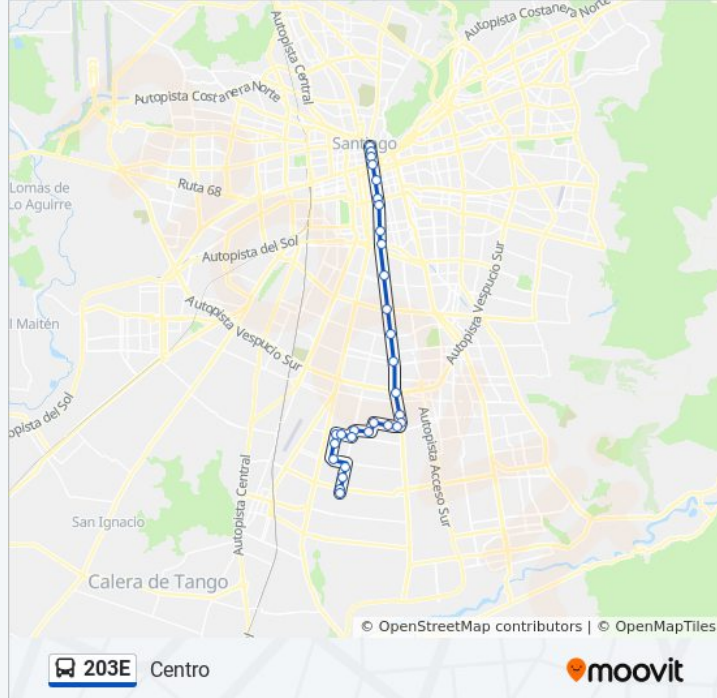

Información de la línea 203E de micro

Dirección: Centro

Paradas: 30

Duración del viaje: 74 min

Resumen de la línea:

Ph157-Parada 2 / Paradero 8 Santa Rosa

Ph161-Parada 2 / (M) Bío Bío

Pa101-Parada 2 / Franklin - Santa Rosa

Pa104-Parada 2 / Hospital Sn. Borja Arriarán

Pa105-Parada 1 / (M) Matta

Pa107-Parada 2 / Cóndor - Santa Rosa

Pa109-Parada 8 / (M) Santa Lucía

Pa114-Parada 2 / Huérfanos - Mac - Iver

Pa159-Parada 2 / Monjitas - Mac Iver

Pa160-Parada 2 / Iglesia San Pedro

Sentido: La Pintana

30 paradas

[VER HORARIO DE LA LÍNEA](#)

Pa88-Parada 7 / Mercado Central

Pa763-Parada 2 / Teatro Municipal

Pa91-Parada 11 / (M) Santa Lucía

Pa93-Parada 3 / Santa Isabel - San Francisco

Información de la línea 203E de micro

Dirección: La Pintana

Paradas: 30

Duración del viaje: 65 min

Resumen de la línea:

Pg103-Violeta Parra / Esq. A. Latorre

Pg1129-Violeta Parra / Esq. Av. La Bandera

Pg1132-Violeta Parra / Esq. Av. San Francisco