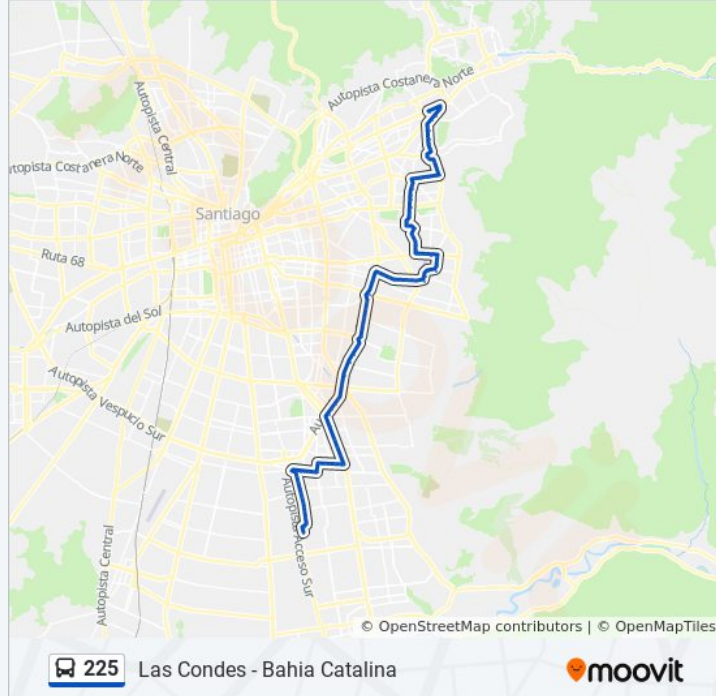

Información de la línea 225 de micro

Dirección: Bahía Catalina

Paradas: 99

Duración del viaje: 98 min

Resumen de la línea:

Pc125-Avenida Tomás Moro / Esq. Nicosia

Pc443-Avenida Tomás Moro / Esq. A. De Camargo

Pd254-Talinay / Esq. Jorge Alessandri

Pd255-Parada / Lider - La Reina

Pd1379-Jorge Alessandri / Esq. Av. José Arrieta

Pd256-Av. José Arrieta / Esq. Mariano Sánchez F.

Pd257-Av. José Arrieta / Esq. Jacinto Chacón

Pd258-Av. José Arrieta / Esq. Tobias Barros

Pd1373-Av. José Arrieta / Esq. Diego Rojas

Pd259-Av. José Arrieta / Esq. Bramante

Pd260-Av. José Arrieta / Esq. Julio Montebruno

Pd657-Av. José Arrieta / Esq. Dragones De La Reina

Pd261-Av. José Arrieta / Esq. J. Carrera-Sur

Pd262-Av. José Arrieta / Esq. Paula Jaraquemada

Pd263-Av. José Arrieta / Esq. Av. A. Vespucio

Pd188-Parada 1 / (M) Los Orientales

Pd189-Parada 1 / (M) Grecia

Pd265-Av. Américo Vespucio / Esq. Psje. Alejandro Ríos