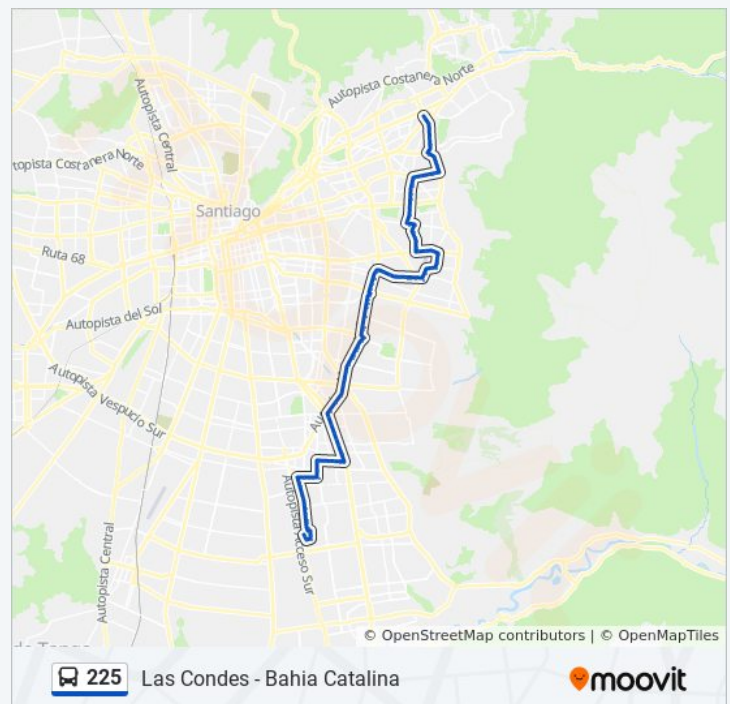

Dirección: Las Condes

Paradas: 106

Duración del viaje: 104 min

Resumen de la línea:

Pe150-Parada 2 / Paradero 16 Av. Vicuña
Mackenna

Pe151-Parada 2 / (M) Vicente Valdés

Pe1441-Parada 12 / (M) Bellavista De La Florida