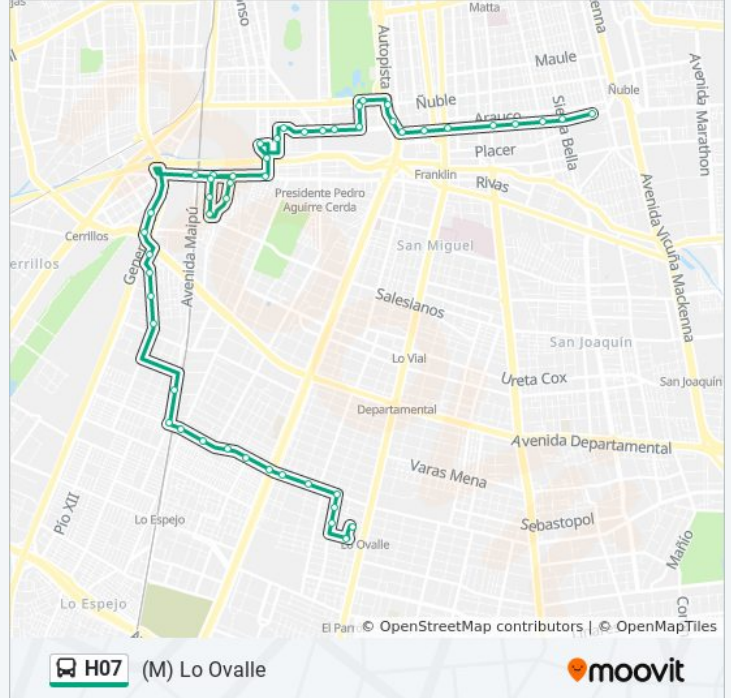

Pg274-Avenida Lo Ovalle / Esq. Nueva 2

Pg289-Avenida Lo Ovalle / Esq. Colón

Pg278-Avenida Lo Ovalle / Esq. Ciencias

Pg1107-Ciencias / Esq. Briones Luco

Pg425-Ciencias / Esq. Sergio Ceppi

Pg1167-Locarno / Esq. Paulina

Sentido: (M) Ñuble

46 paradas

[VER HORARIO DE LA LÍNEA](#)

Pg1585-Parada / Est. Intermodal Lo Ovalle

Pg1587-Paulina / Esq. Santa Corina

Ph250-Avenida Lo Ovalle / Esq. 2ª Transversal

Ph464-Avenida Lo Ovalle / Esq. 3ª Transversal