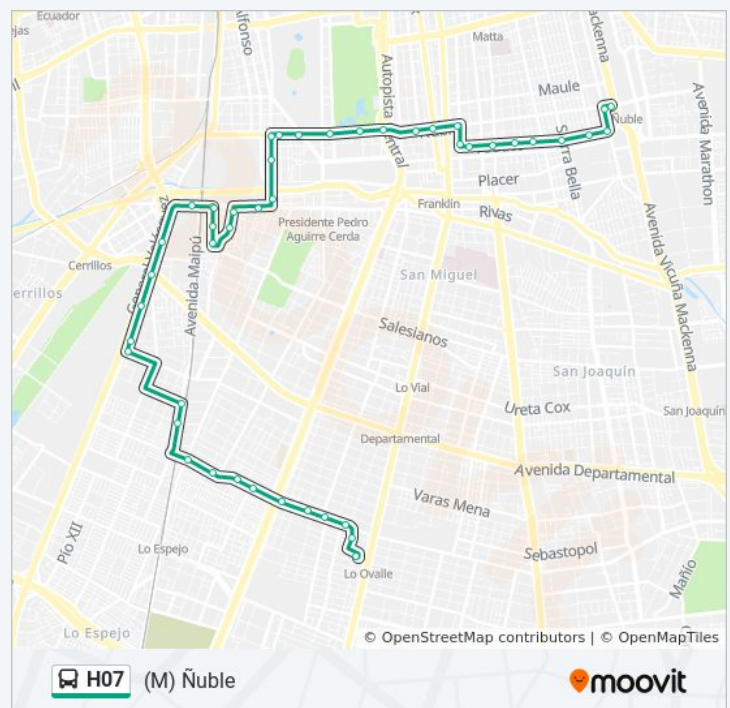

Horario de la línea H07 de micro

(M) Ñuble Horario de ruta:

lunes	5:30 - 23:40
martes	5:30 - 23:40
miércoles	5:30 - 23:40
jueves	5:30 - 23:40
viernes	5:30 - 23:40
sábado	5:30 - 23:40
domingo	5:30 - 23:30

Información de la línea H07 de micro

Dirección: (M) Ñuble

Paradas: 46

Duración del viaje: 48 min

Resumen de la línea: