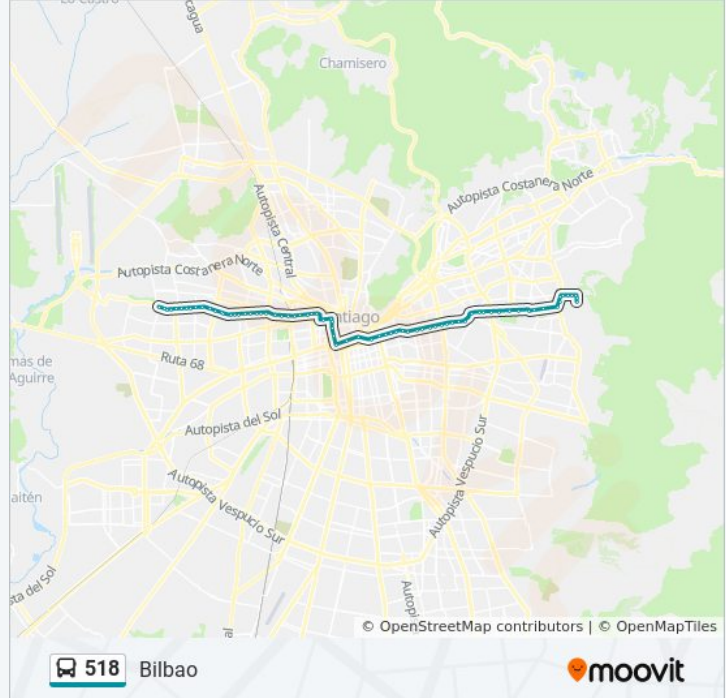

Pc462-Rancagua / Esq. Avenida Italia

Pc463-Rancagua / Esq. Avenida Salvador

Pc464-Diagonal Rancagua / Esq. Av. José M. Infante

Pc465-Av. Francisco Bilbao / Esq. Av. J. Miguel Claro

Pc466-Av. Francisco Bilbao / Esq. Av. Antonio Varas

Pc467-Parada / Parque Inés De Suarez

Pc468-Parada 1 / (M) Inés De Suarez

Pc469-Av. Francisco Bilbao / Esq. Av. Ricardo Lyon

Pc470-Av. Francisco Bilbao / Esq. Avenida Los
Leones

Pc471-Av. Francisco Bilbao / Esq. Doc. Roberto
Del Río