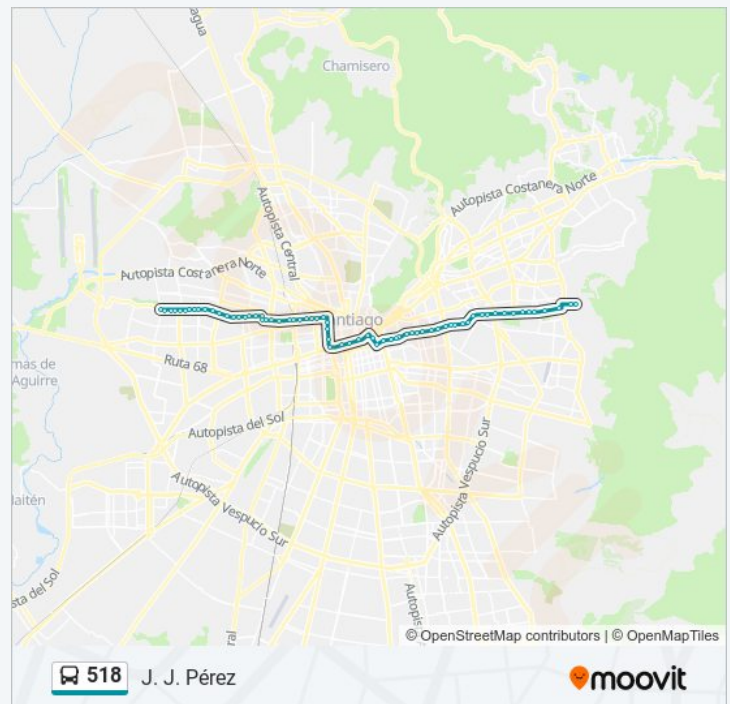

lunes 24 horas

martes 24 horas

- Pc669-Nueva Bilbao / Esq. Espigas
- Pc975-Parada / Portal La Reina
- Pc976-Parada / Parque Padre Hurtado
- Pc977-Parada 2 / Rotonda Tomás Moro
- Pc482-Av. Francisco Bilbao / Esq. Polobanda
- Pc483-Av. Francisco Bilbao / Esq. Huara Huara
- Pc484-Av. Francisco Bilbao / Esq. Av. Manquehue-Sur
- Pc112-Av. Francisco Bilbao / Esq. Sebastian Elcano
- Pc485-Av. Francisco Bilbao / Esq. Av. A. Vespuccio-Sur
- Pc486-Av. Francisco Bilbao / Esq. Latadia
- Pc487-Av. Francisco Bilbao / Esq. Alcántara
- Pc488-Parada 6 / (M) Francisco Bilbao
- Pc489-Av. Francisco Bilbao / Esq. Amapolas
- Pc490-Av. Francisco Bilbao / Esq. Jorge Matte Gormaz
- Pc491-Av. Francisco Bilbao / Esq. Hernando De Aguirre
- Pc492-Av. Francisco Bilbao / Esq. Doc. Roberto Del Río
- Pc493-Av. Francisco Bilbao / Esq. Avenida Los Leones
- Pc494-Av. Francisco Bilbao / Esq. Av. Ricardo Lyon
- Pc495-Parada 2 / (M) Inés De Suarez
- Pc496-Parada / Parque Inés De Suarez
- Pc497-Av. Francisco Bilbao / Esq. Av. Manuel Montt
- Pc498-Av. Francisco Bilbao / Esq. Av. J. Miguel Claro
- Pc499-Av. Francisco Bilbao / Esq. Av. José M. Infante
- Pc500-Av. Francisco Bilbao / Esq. Avenida Salvador
- Pc501-Av. Francisco Bilbao / Esq. Avenida Italia
- Pc502-Av. Francisco Bilbao / Esq. Avenida Seminario

### Información de la línea 518 de Micro

**Dirección:** J. J. Pérez

**Paradas:** 68

**Duración del viaje:** 85 min

**Resumen de la línea:**

Pc503-Parada 4 / (M) Parque Bustamante

Pa585-Curicó / Esq. Avenida Portugal