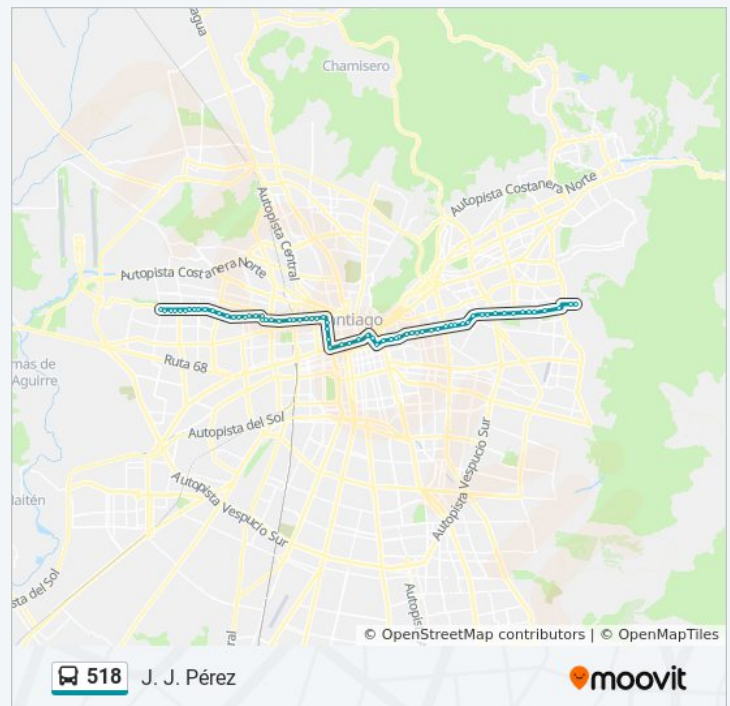

Pc498-Av. Francisco Bilbao / Esq. Av. J. Miguel Claro

Pc499-Av. Francisco Bilbao / Esq. Av. José M. Infante

Pc500-Av. Francisco Bilbao / Esq. Avenida Salvador

Pc501-Av. Francisco Bilbao / Esq. Avenida Italia

lunes	24 horas
martes	24 horas
miércoles	24 horas
jueves	24 horas
viernes	24 horas
sábado	24 horas
domingo	24 horas

Información de la línea 518 de Micro

Dirección: J. J. Pérez

Paradas: 68

Duración del viaje: 85 min

Resumen de la línea:

Pc502-Av. Francisco Bilbao / Esq. Avenida Seminario

Pc503-Parada 4 / (M) Parque Bustamante

Pa585-Curicó / Esq. Avenida Portugal

Pa362-Parada / Hospital U.Católica

Pa692-Parada 2 / (M) Universidad Católica