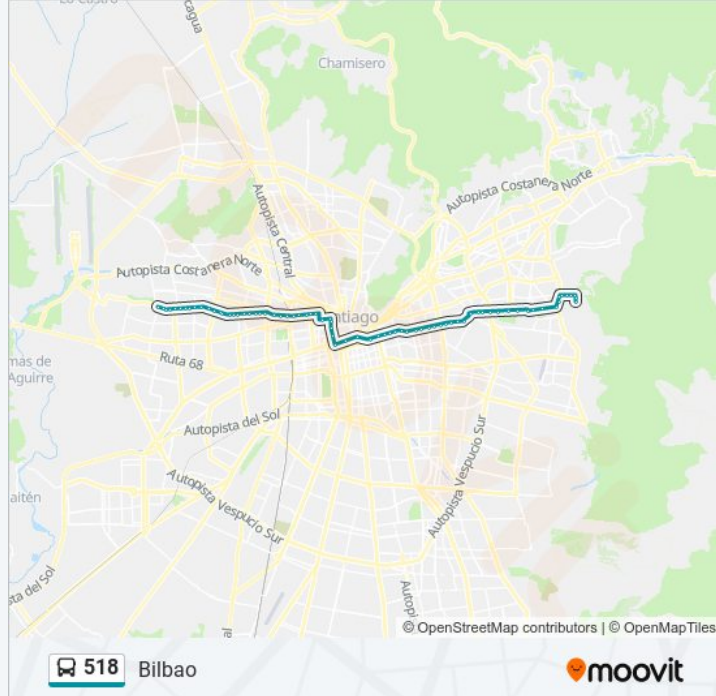

### Información de la línea 518 de Micro

**Dirección:** Bilbao

**Paradas:** 73

**Duración del viaje:** 89 min

**Resumen de la línea:**

Pj403-Parada 5 / Tropezón

Pj285-Parada 1 / Villasana - Avenida Mapocho

Pj286-Parada 1 / Dr. García G. - Av. Mapocho

Pc463-Rancagua / Esq. Avenida Salvador

Pc464-Diagonal Rancagua / Esq. Av. José M. Infante

Pc465-Av. Francisco Bilbao / Esq. Av. J. Miguel Claro

Pc466-Av. Francisco Bilbao / Esq. Av. Antonio Varas

Pc467-Parada / Parque Inés De Suarez

Pc468-Parada 1 / (M) Inés De Suarez

Pc469-Av. Francisco Bilbao / Esq. Av. Ricardo Lyon

Pc470-Av. Francisco Bilbao / Esq. Avenida Los Leones

Pc471-Av. Francisco Bilbao / Esq. Doc. Roberto Del Río

Pc472-Av. Francisco Bilbao / Esq. Hernando De Aguirre

Pd478-Av. Francisco Bilbao / Esq. Av. A. Vespucio

Pd224-Av. Francisco Bilbao / Esq. Av. S. Elcano

Pd479-Av. Francisco Bilbao / Esq. Av. Manquehue-Sur

Pd480-Av. Francisco Bilbao / Esq. Monseñor Edwards

Pd481-Parada 1 / Rotonda Tomás Moro