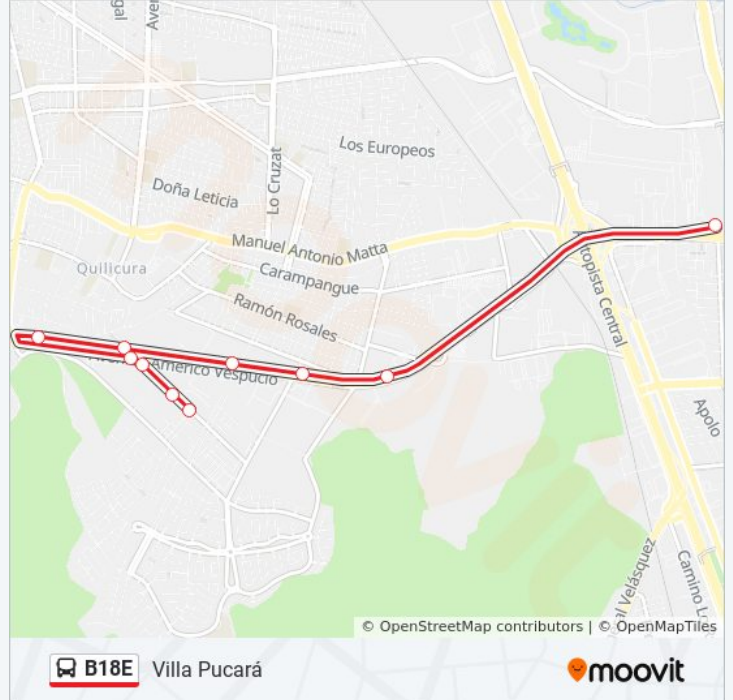

 B18E

Villa Pucara - (M) Los Libertadores

Usa La App

La línea B18E de micro (Villa Pucara - (M) Los Libertadores) tiene 2 rutas. Sus horas de operación los días laborables regulares son:

(1) a (M) Los Libertadores: 05:30 - 22:41(2) a Villa Pucará: 05:30 - 22:41

Sentido: Villa Pucará

10 paradas

[VER HORARIO DE LA LÍNEA](#)

Los Libertadores

Pb1531-Av. Américo Vespucio / Esq. Lo Campino

Pb1845-Av. Américo Vespucio / Esq. Alc. Juan Larenas

Pb1711-Av. Américo Vespucio / Esq. Manuel Rodríguez

Pb1346-Ismael Briceño / Esq. Calle 1

Horario de la línea B18E de micro

Villa Pucará Horario de ruta:

lunes	05:30 - 22:41
martes	05:30 - 22:41
miércoles	05:30 - 22:41
jueves	05:30 - 22:41
viernes	05:30 - 23:30
sábado	05:30 - 23:30
domingo	05:30 - 23:30

Información de la línea B18E de micro

Dirección: Villa Pucará

Paradas: 10

Duración del viaje: 15 min

Resumen de la línea:

Los horarios y mapas de la línea B18E de micro están disponibles en un PDF en moovitapp.com. Utiliza [Moovit App](#) para ver los horarios de los autobuses en vivo, el horario del tren o el horario del metro y las indicaciones paso a paso para todo el transporte público en Santiago.