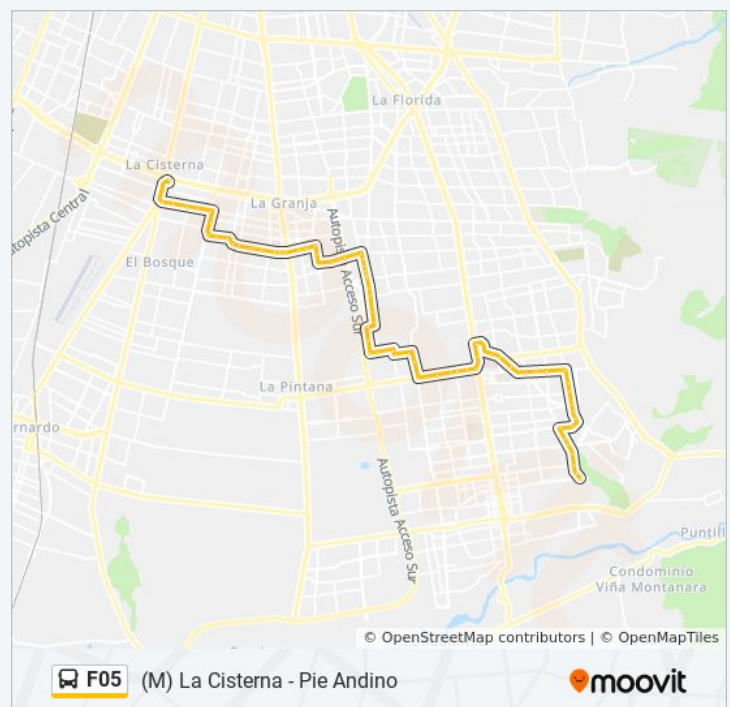

miércoles	0:00 - 23:45
jueves	0:00 - 23:45
viernes	0:00 - 23:45
sábado	0:00 - 23:40
domingo	0:00 - 23:40

Información de la línea F05 de micro

Dirección: Pie Andino

Paradas: 72

Duración del viaje: 73 min

Resumen de la línea: