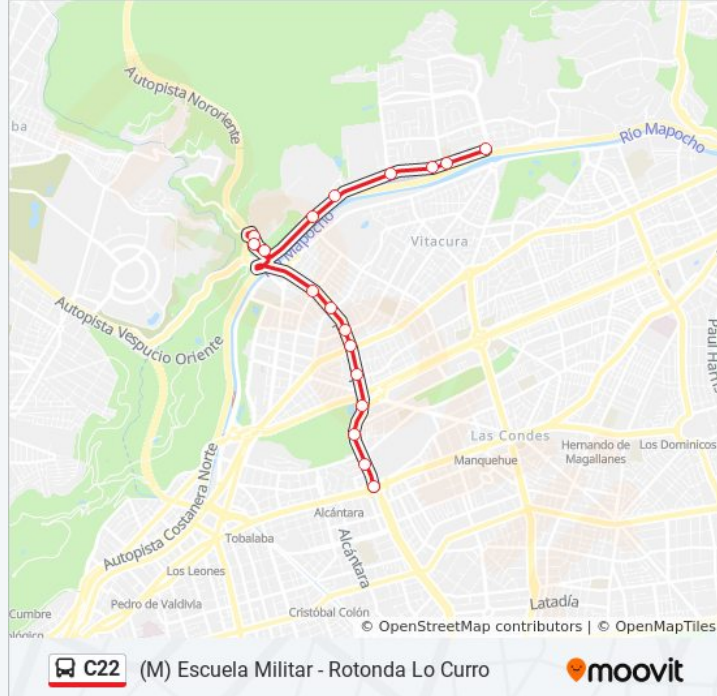

Pc70-Av. Américo Vespucio / Esq. Psje. Las  
Hualtatas

Pc71-Av. Américo Vespucio / Esq. Cerro  
Colorado

Pc72-Av. Américo Vespucio / Esq. Av. Pdte.  
Riesco

**Horario de la línea C22 de micro**

(M) Esc. Militar Horario de ruta:

**Paradas:** 18

**Duración del viaje:** 19 min

**Resumen de la línea:**

Pc73-Av. Américo Vespucio / Esq. Hamlet

Pc906-Parada 7 / (M) Escuela Militar

### Sentido: Rotonda Lo Curro

14 paradas

[VER HORARIO DE LA LÍNEA](#)

Pc1090-Parada 11 / (M) Escuela Militar

Pc58-Av. Américo Vespucio / Esq. Av. Pdte. Riesco

Pc59-Av. Américo Vespucio / Esq. Los Talaveras

Pc60-Av. Américo Vespucio / Esq. Av. Pdte. Kennedy

Pc61-Av. Américo Vespucio / Esq. Psje. Las Hualtatas

Pc62-Av. Américo Vespucio / Esq. Avenida Vitacura

Pc1073-Av. Américo Vespucio / Esq. C. Goyenechea

Pc64-Av. Américo Vespucio / Esq. C. Goyenechea