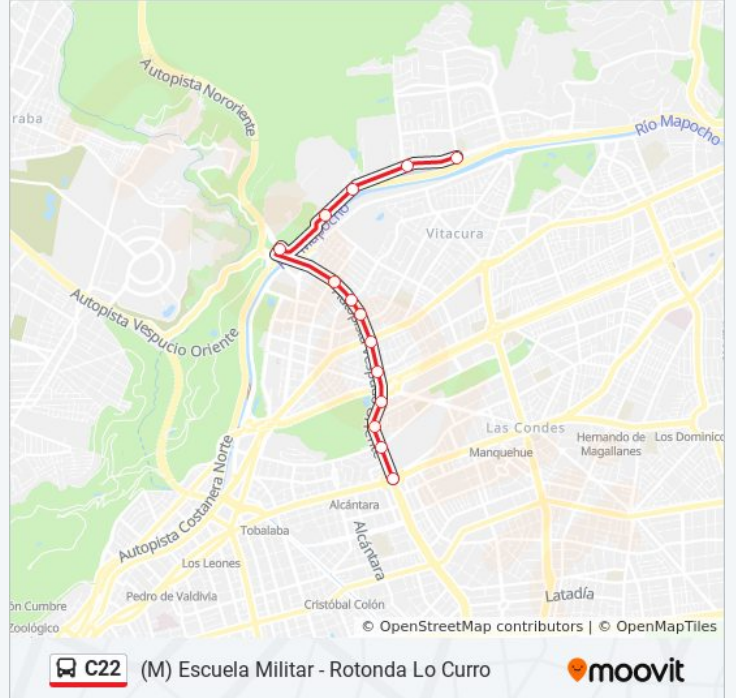

Pc70-Av. Américo Vespucio / Esq. Psje. Las  
Hualtatas

Pc71-Av. Américo Vespucio / Esq. Cerro  
Colorado

Pc72-Av. Américo Vespucio / Esq. Av. Pdte.  
Riesco

**Horario de la línea C22 de micro**

(M) Esc. Militar Horario de ruta:

### Sentido: Rotonda Lo Curro

14 paradas

[VER HORARIO DE LA LÍNEA](#)

Pc1090-Parada 11 / (M) Escuela Militar

Pc58-Av. Américo Vespucio / Esq. Av. Pdte. Riesco

Pc59-Av. Américo Vespucio / Esq. Los Talaveras

### Horario de la línea C22 de micro

Rotonda Lo Curro Horario de ruta:

lunes	5:30 - 22:38
martes	5:30 - 22:38
miércoles	5:30 - 22:38
jueves	5:30 - 22:38
viernes	5:30 - 22:38
sábado	5:30 - 22:30
domingo	5:30 - 22:30

### Información de la línea C22 de micro

**Dirección:** Rotonda Lo Curro

**Paradas:** 14

**Duración del viaje:** 17 min

**Resumen de la línea:**

Los horarios y mapas de la línea C22 de micro están disponibles en un PDF en [moovitapp.com](https://moovitapp.com). Utiliza [Moovit App](#) para ver los horarios de los autobuses en vivo, el horario del tren o el horario del metro y las indicaciones paso a paso para todo el transporte público en Santiago.