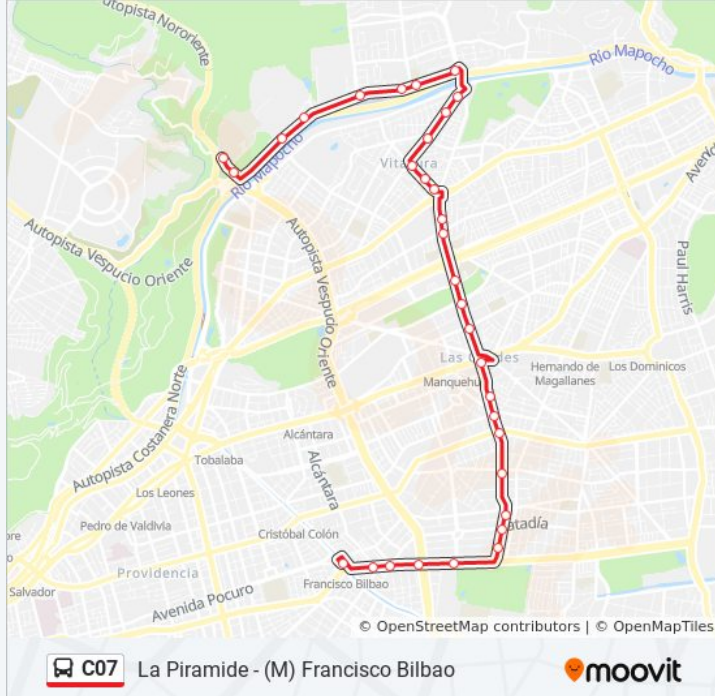

Apoquindo

Pc96-Av. Manquehue Norte / Esq. Los Militares

Pc97-Av. Manquehue Norte / Esq. Av. Pdte. Riesco

Pc98-Av. Manquehue Norte / Esq. Av. Pdte. Kennedy

Pc99-Av. Manquehue Norte / Esq. Las Hualtatas

Pc100-Parada 2 / Clínica Alemana

Pc753-Av. Manquehue Norte / Esq. Arqto. Juan Herbage

Pc754-Av. Manquehue Norte / Esq. Ing. Alvarez A

Pc755-Av. Manquehue Norte / Esq. Buenaventura

Pc756-Luis Pasteur / Esq. Joaquín Cerda

Pc757-Luis Pasteur / Esq. Guaranies

Pc758-Parada 5 / Rotonda Carol Urzúa

Pc759-Parada / Rotonda Lo Curro

Pc760-Avenida Santa María / Esq. Carolina Rabat

Pc761-Avenida Santa María / Esq. Cam. Agua Del Palo

Pc762-Avenida Santa María / Esq. Cam. Agua Del Palo

Pc763-Avenida Santa María / Esq. Sn. Francisco De Sales

Pc764-Parada / Diario El Mercurio

Pc1120-Parada 4 / Puente Centenario

Pc1119-Parada / Colegio Saint George'S College

Los horarios y mapas de la línea C07 de micro están disponibles en un PDF en moovitapp.com. Utiliza [Moovit App](#) para ver los horarios de los autobuses en vivo, el horario del tren o el horario del metro y las indicaciones paso a paso para todo el transporte público en Santiago.

[Acerca de Moovit](#) • [Soluciones MaaS](#) • [Países incluidos](#) • [Comunidad de Moovitors](#)

© 2023 Moovit - Todos los derechos reservados

Mira los tiempos de llegada en tiempo real