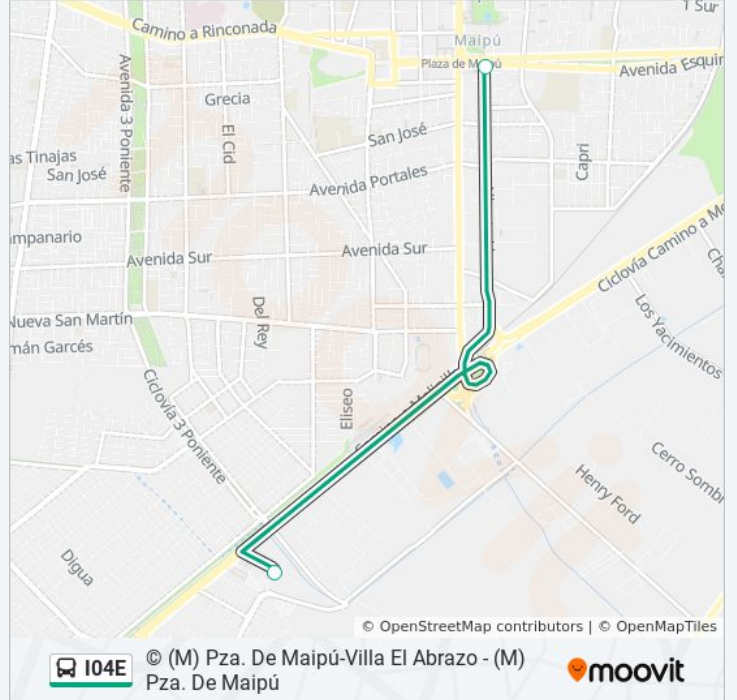

I04E

© (M) Pza. De Maipú-Villa El Abrazo - (M) Pza. De Maipú

[Ver En Modo Sitio Web](#)

La línea I04E de micro (© (M) Pza. De Maipú-Villa El Abrazo - (M) Pza. De Maipú) tiene una ruta. Sus horas de operación los días laborables regulares son:

(1) a © (M) Pza. De Maipú-Villa El Abrazo - (M) Pza. De Maipú: 6:30 - 9:00

Usa la aplicación Moovit para encontrar la parada de la línea I04E de micro más cercana y descubre cuándo llega la próxima línea I04E de micro

#### Horario de la línea I04E de micro

© (M) Pza. De Maipú-Villa El Abrazo - (M) Pza. De Maipú Horario de ruta:

lunes	6:30 - 9:00
martes	6:30 - 9:00
miércoles	6:30 - 9:00
jueves	6:30 - 9:00
viernes	6:30 - 9:00
sábado	Sin Servicio
domingo	Sin Servicio

#### Información de la línea I04E de micro

**Dirección:** © (M) Pza. De Maipú-Villa El Abrazo - (M) Pza. De Maipú

**Paradas:** 2

**Duración del viaje:** 13 min

**Resumen de la línea:**

Los horarios y mapas de la línea I04E de micro están disponibles en un PDF en [moovitapp.com](https://moovitapp.com). Utiliza [Moovit App](#) para ver los horarios de los autobuses en vivo, el horario del tren o el horario del metro y las indicaciones paso a paso para todo el transporte público en Santiago.