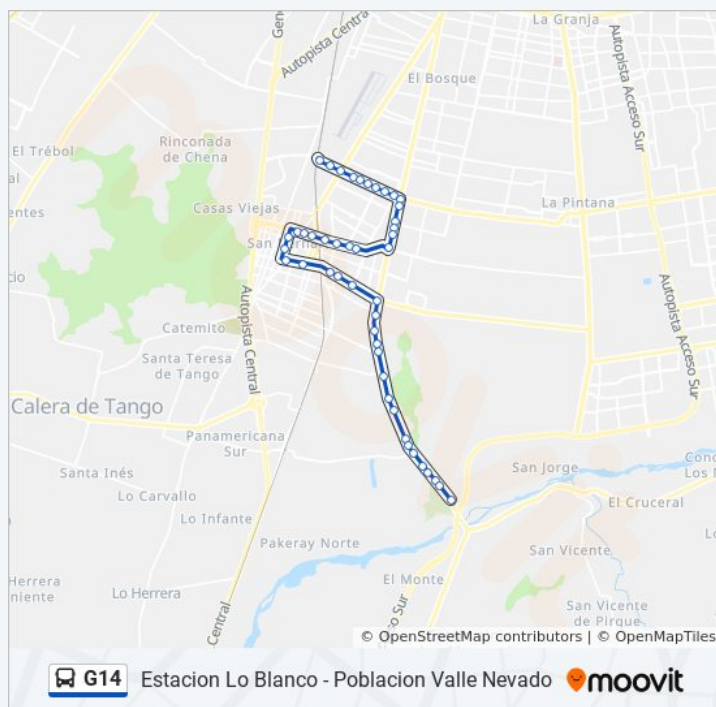

Horario de la línea G14 de micro

Pob. V. Nevado Horario de ruta:

lunes	5:30 - 23:40
martes	5:30 - 23:40
miércoles	5:30 - 23:40
jueves	5:30 - 23:40
viernes	5:30 - 23:40
sábado	5:30 - 23:30
domingo	5:30 - 23:30

Información de la línea G14 de micro

Dirección: Pob. V. Nevado

Paradas: 45

Duración del viaje: 49 min

Resumen de la línea:

Pg1638-Urmeneta / Esq. Bernardo O'Higgins

Pg30-Urmeneta / Esq. Covadonga

Pg31-San José / Esq. Eyzaguirre