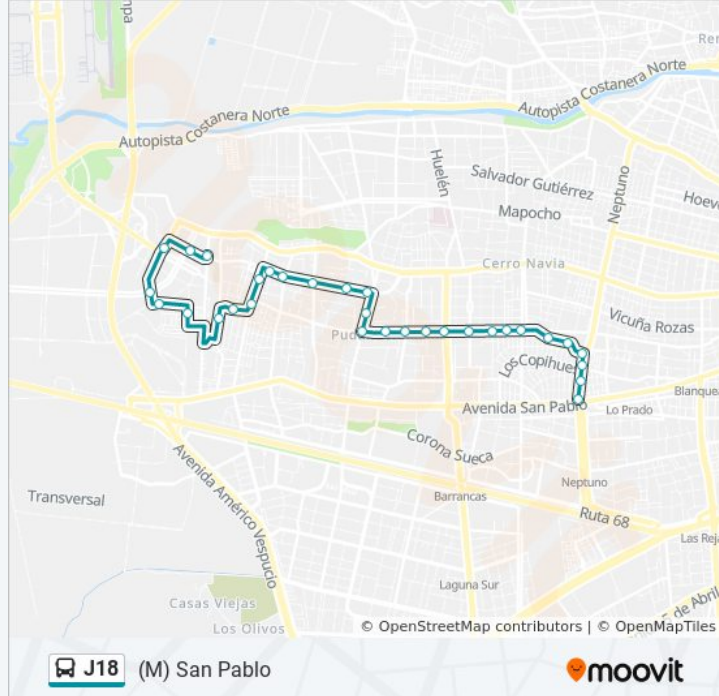

Pj646-Av. San Francisco / Esq. Cnel. Luis Caamaño

Pj1725-Av. San Francisco / Esq. Av. Teniente Cruz

Pj647-Av. San Francisco / Esq. Estados Unidos

Pj648-Av. San Francisco / Esq. Los Maitenes

Pj649-Av. San Francisco / Esq. Los Plátanos

Pj650-Av. San Francisco / Esq. Avenida Las Torres

Pj651-Av. San Francisco / Esq. Las Violetas

Pj652-Av. San Francisco / Esq. Las Margaritas

Pj653-Av. San Francisco / Esq. Neptuno

Pj616-Neptuno / Esq. Los Copihues

Pj617-Neptuno / Esq. Santa Luisa

Pj618-Parada 9 / (M) San Pablo

Sentido: Enea

36 paradas

[VER HORARIO DE LA LÍNEA](#)

Pj1587-Parada 4 / (M) San Pablo

Pj1896-San Germán / Esq. Av. San Pablo

Pj559-Neptuno / Esq. Yolanda

Pj560-Neptuno / Esq. Los Copihues

Pj561-Neptuno / Esq. Av. San Francisco

Pj667-Av. San Francisco / Esq. Los Pinos

Pj668-Av. San Francisco / Esq. Las Violetas

Pj669-Av. San Francisco / Esq. Raúl Silva H.

Pj670-Av. San Francisco / Esq. Los Plátanos

Pj671-Av. San Francisco / Esq. Mons. H. Campillo

Pj672-Av. San Francisco / Esq. Estados Unidos

Pj673-Av. San Francisco / Esq. Av. Teniente Cruz

Pj674-Av. San Francisco / Esq. Cnel. Luis Caamaño

Pj675-Av. San Francisco / Esq. Pillan

Horario de la línea J18 de micro

Enea Horario de ruta:

lunes	5:30 - 23:40
martes	5:30 - 23:40
miércoles	5:30 - 23:40
jueves	5:30 - 23:40
viernes	5:30 - 23:40
sábado	5:30 - 23:30
domingo	5:30 - 23:30

Información de la línea J18 de micro

Dirección: Enea

Paradas: 36

Duración del viaje: 33 min

Resumen de la línea: