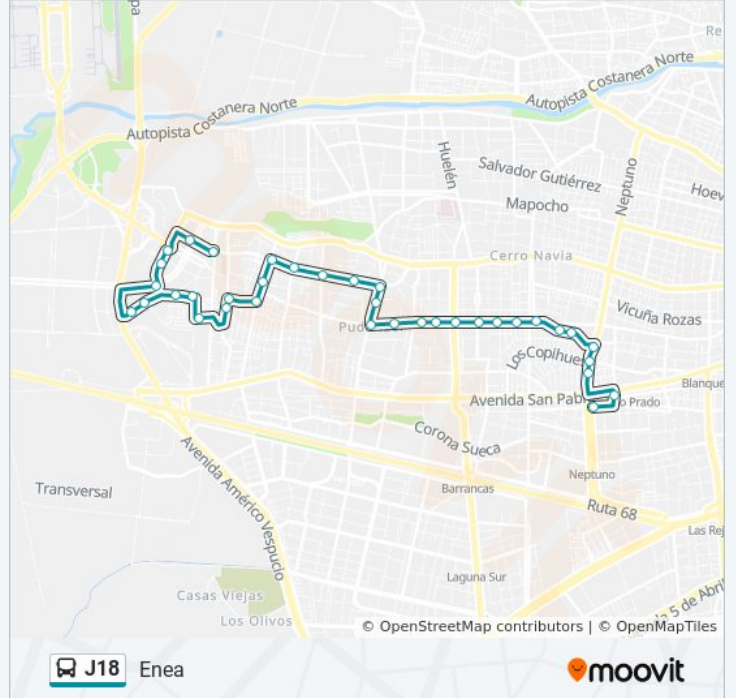

[VER HORARIO DE LA LÍNEA](#)

Pj1587-Parada 4 / (M) San Pablo

Pj1896-San Germán / Esq. Av. San Pablo

Pj559-Neptuno / Esq. Yolanda

Pj560-Neptuno / Esq. Los Copihues

Pj561-Neptuno / Esq. Av. San Francisco

Pj667-Av. San Francisco / Esq. Los Pinos

Pj673-Av. San Francisco / Esq. Av. Teniente Cruz

Pj674-Av. San Francisco / Esq. Cnel. Luis Caamaño

Pj675-Av. San Francisco / Esq. Pillan

Horario de la línea J18 de micro

Enea Horario de ruta:

lunes	5:30 - 23:40
martes	5:30 - 23:40
miércoles	5:30 - 23:40
jueves	5:30 - 23:40
viernes	5:30 - 23:40
sábado	5:30 - 23:30
domingo	5:30 - 23:30

Información de la línea J18 de micro

Dirección: Enea

Paradas: 36

Duración del viaje: 33 min

Resumen de la línea:

Pj676-Av. San Francisco / Esq. Gorbea
Pj677-Parada 4 / Plaza De Pudahuel
Pj322-Avenida La Estrella / Esq. La Espuela
Pj323-Avenida La Estrella / Esq. Av. San Daniel
Pj1070-Avenida San Daniel / Esq. Taltal
Pj1071-Avenida San Daniel / Esq. Av. Santa Victoria
Pj1072-Avenida San Daniel / Esq. Federico Errázuriz
Pj1073-Avenida San Daniel / Esq. Serrano
Pj201-Serrano / Esq. Santa Marta
Pj1727-Serrano / Esq. Santa Victoria
Pj1555-Santa Victoria / Esq. El Tranque
Pj423-El Tranque / Esq. María Angélica
Pj1994-Riva Riva / Esq. Pasaje Tahai
Pj1686-Río Clarillo / Esq. Poike
Pj1054-Río Clarillo / Esq. Salar De Ascotán
Pj1670-Río Clarillo / Esq. Río Trancura
Pj1801-Río Clarillo / Esq. Av. A. Vespucio
Pj1716-Los Maitenes / Esq. Salar De Atacama
Pj1723-Salar De Atacama / Esq. Río Refugio
Pj1724-Parada 2 / Rot. Boulevard Aeropuerto
Pj1720-Río Itata / Esq. Los.Maitenes Pte.
Pj1603-Río Itata / Esq. Av. J. Guzmán Riesco

Los horarios y mapas de la línea J18 de micro están disponibles en un PDF en moovitapp.com. Utiliza [Moovit App](#) para ver los horarios de los autobuses en vivo, el horario del tren o el horario del metro y las indicaciones paso a paso para todo el transporte público en Santiago.