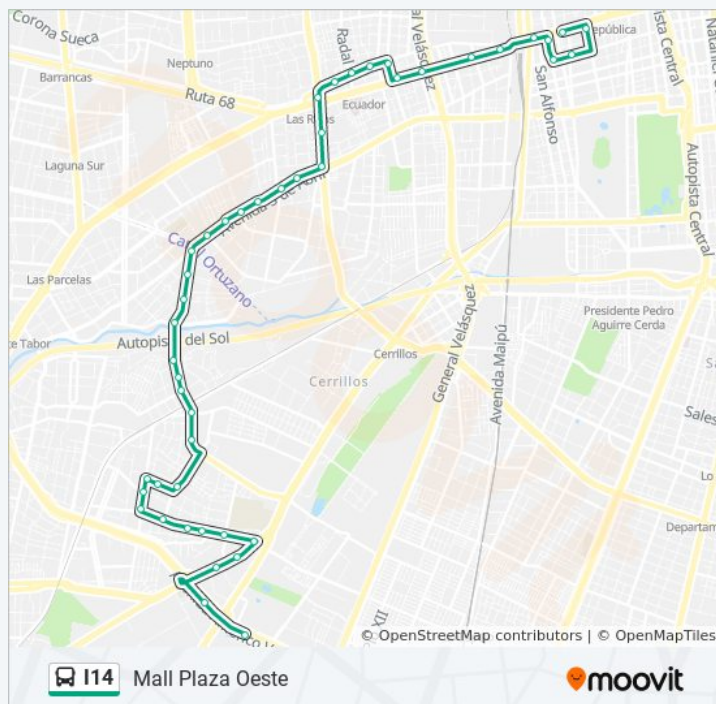

Información de la línea I14 de micro

Dirección: Mall Plaza Oeste

Paradas: 47

Duración del viaje: 58 min

Resumen de la línea:

Pi890-El Mirador / Esq. Los Telares

Pi891-El Mirador / Esq. Pablo Suárez

Pi892-El Mirador / Esq. Don Orione

Pi1239-El Mirador / Esq. Cam. Melipilla

Pi1271-Camino A Melipilla / Esq. Miguel Socías

Pi137-Parada 1 / Villa Sta. Adela

Pi355-Av. Américo Vespucio / Esq. Camino A Lonquén

Pi356-Parada / Mall Plaza Oeste

Los horarios y mapas de la línea I14 de micro están disponibles en un PDF en moovitapp.com. Utiliza [Moovit App](#) para ver los horarios de los autobuses en vivo, el horario del tren o el horario del metro y las indicaciones paso a paso para todo el transporte público en Santiago.