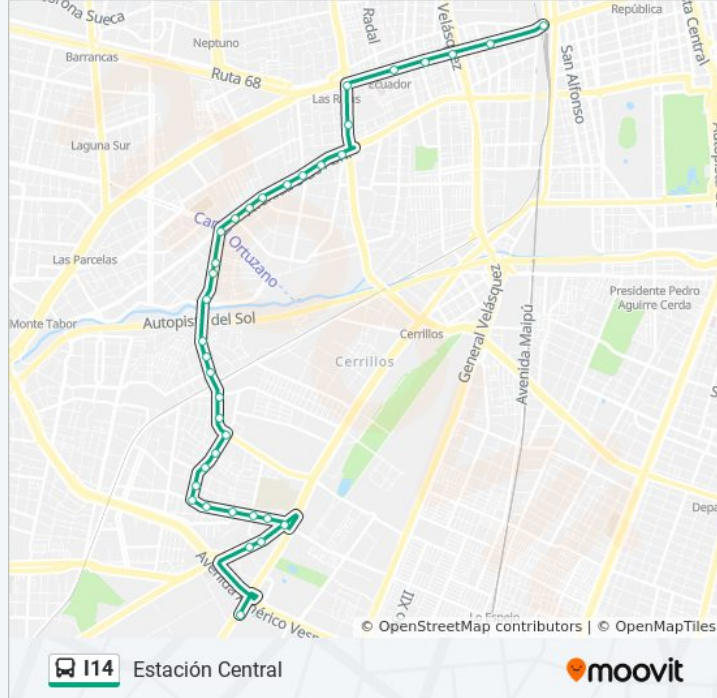

Información de la línea I14 de micro

Dirección: Estación Central

Paradas: 41

Duración del viaje: 43 min

Resumen de la línea:

Pi32-Av. Lo Errázuriz / Esq. Avenida Cerrillos

Pi33-Av. Lo Errázuriz / Esq. Rosa E. Rodríguez

Pi37-Av. Lo Errázuriz / Esq. Santa Corina

Pi38-Parada 1 / Liceo A70

Pi39-Avenida 5 De Abril / Esq. Quemchi

Pi40-Avenida 5 De Abril / Esq. Yelcho

Pi41-Avenida 5 De Abril / Esq. Av. Aeropuerto

Pi42-Avenida 5 De Abril / Esq. Av. Aeropuerto

Pi43-Avenida 5 De Abril / Esq. Pasaje Sevilla

Pi44-Parada 5 / 5 De Abril - Las Rejas

Pi45-Avenida Las Rejas / Esq. Psje. Las.Rejas-Sur

Pi46 - Parada 1 / (M) Las Rejas

Pi438-Parada 1 / (M) Ecuador

Pi448-Parada 1 / Concón

Pi401-Parada 4 / (M) San Alberto Hurtado

Pi341 - Parada 1 / (M) Universidad De Santiago

Pi1812-Parada 11 / (M) Estación Central

Sentido: Mall Plaza Oeste

47 paradas

[VER HORARIO DE LA LÍNEA](#)

Pa657-Parada 5 / (M) Unión Latinoamericana