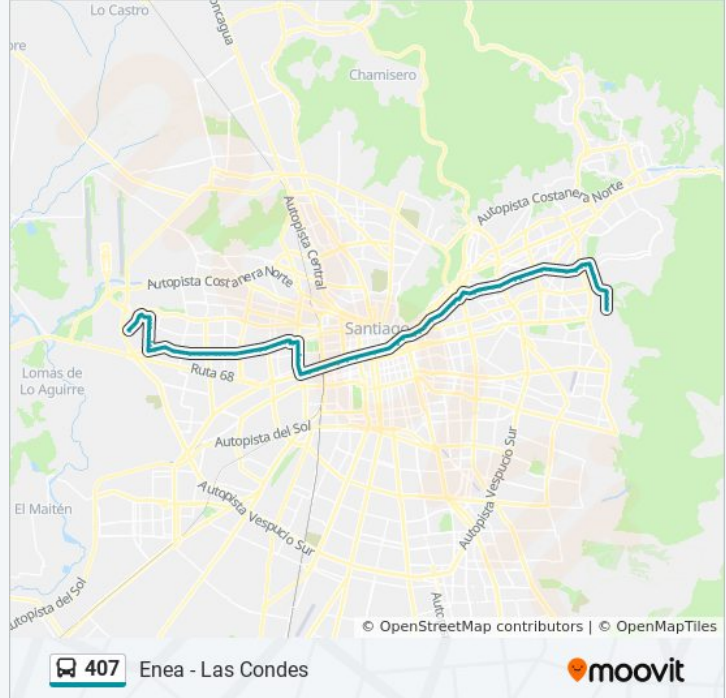

Pc178-Parada 7 / (M) Manquehue
Pc179-Parada 9 / (M) Manquehue
Pc180-Avenida Apoquindo / Esq. La Gloria
Pc181-Parada / Omnium
Pc182-Parada 9 / (M) Escuela Militar
Pc183-Parada / Cerro Navidad
Pc184-Parada / (M) Alcántara
Pc1106-Parada / Muni.Las Condes
Pc185-Avenida Apoquindo / Esq. A. Leguía Norte
Pc186-Avenida Apoquindo / Esq. El Bosque Norte
Pc1016-Parada 3 / (M) Tobalaba
Pc270-Parada 4 / Hospital Metropolitano
Pc271-Parada 10 / (M) Los Leones
Pc301-Parada 4 / (M) Los Leones
Pc190-Parada 4 / (M) Pedro De Valdivia
Pc273-Parada 4 / (M) Manuel Montt
Pc274-Parada 4 / Torres De Tajamar
Pc275-Parada 4 / (M) Salvador
Pc276-Parada 4 / Parque Balmaceda
Pc277-Parada 4 / Museo De Los Tajamares
Pa373-Parada 9 / Plaza Italia
Pa42-Parada 4 / (M) Universidad Católica
Pa374-Parada 10 / (M) Santa Lucía
Pa375-Parada 2 / (M) Universidad De Chile
Pa376-Parada 2 / (M) La Moneda
Pa377-Parada 2 / (M) Los Héroes
Pa187-Parada 1 / (M) República
Pa186-Parada 6 / (M) Unión Latinoamericana
Pa16-Parada 2 / (M) Estación Central
Pi454-Parada 2 / San Borja
Pi345-Parada 2 / (M) Universidad De Santiago
Pi80-Parada 1 / (M) San Alberto Hurtado