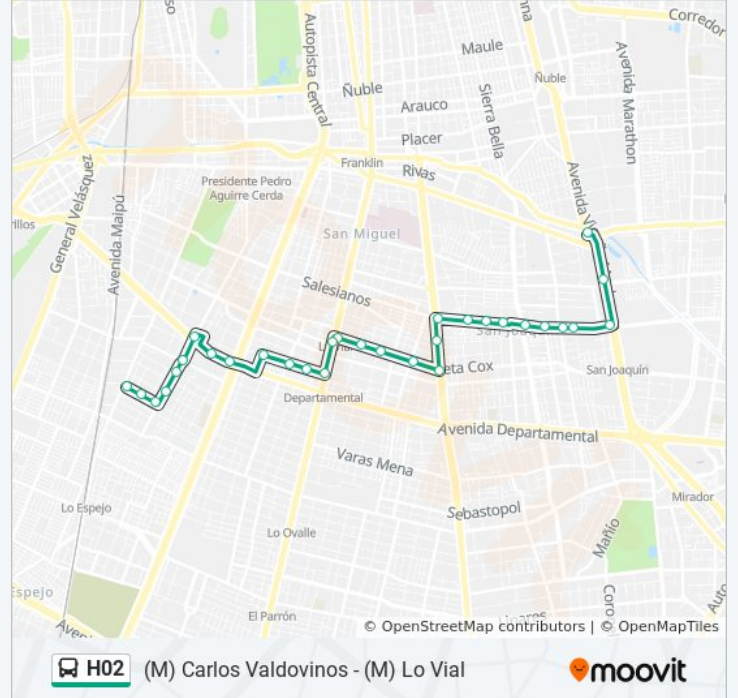

Información de la línea H02 de micro

Dirección: (M) Carlos Valdovinos

Paradas: 30

Duración del viaje: 30 min

Resumen de la línea:

Ph457-Av.Pdte. Salvador Allende / Esq. San Gregorio

Ph458-Av.Pdte. Salvador Allende / Esq. Martín Henríquez

Paradas: 31

Duración del viaje: 35 min

Resumen de la línea:

Ph1525-Avenida Santa Rosa / Esq. Ureta Cox

Ph441-Ureta Cox / Esq. Montreal

Ph442-Ureta Cox / Esq. San Francisco

Ph443-Ureta Cox / Esq. Chiloé

Ph448-Parada / (M) Lo Vial

Ph1517-Av. Departamental / Esq. Alcibiades

Ph344-Club Hípico / Esq. Av. Departamental

Ph345-Club Hípico / Esq. Vecinal

Ph346-Club Hípico / Esq. Chacao

Ph347-Club Hípico / Esq. Alhué

Ph1526-Petrohué / Esq. Llaima

Ph522-Petrohué / Esq. Cahuelmó

Ph523-Parada 4 / Liceo Julio Chaná Cariola

Los horarios y mapas de la línea H02 de micro están disponibles en un PDF en moovitapp.com. Utiliza [Moovit App](#) para ver los horarios de los autobuses en vivo, el horario del tren o el horario del metro y las indicaciones paso a paso para todo el transporte público en Santiago.