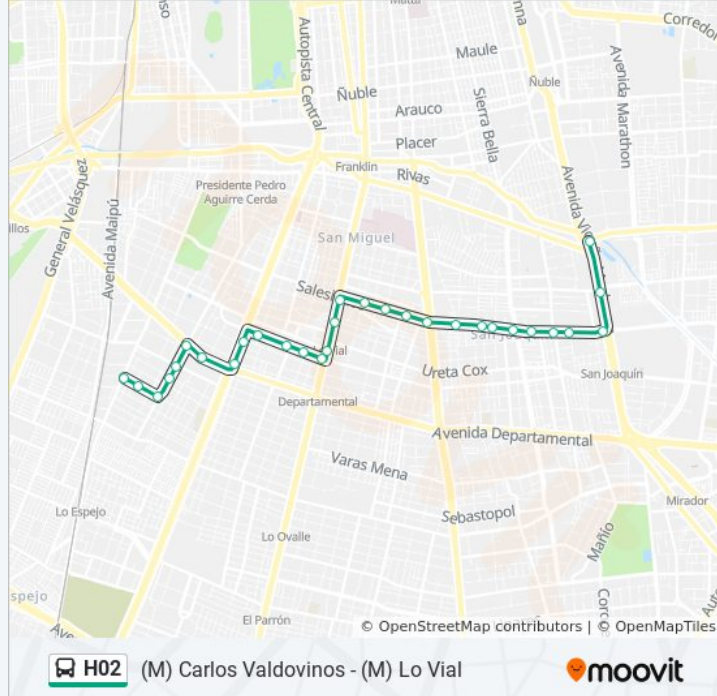

Información de la línea H02 de micro

Dirección: (M) Carlos Valdovinos

Paradas: 30

Duración del viaje: 30 min

Resumen de la línea:

Ph457-Av.Pdte. Salvador Allende / Esq. San Gregorio

Ph458-Av.Pdte. Salvador Allende / Esq. Martín Henríquez

Ph459-Av.Pdte. Salvador Allende / Esq. Juan Rivadeneira

Ph460-Av.Pdte. Salvador Allende / Esq. Av. Las Industrias

Ph409-Av.Pdte. Salvador Allende / Esq. Nueva 1

Ph461-Av.Pdte. Salvador Allende / Esq. Avenida Haydn

Ph462-Av.Pdte. Salvador Allende / Esq. Canadá

Ph463-Parada 3 / Paradero 6 Av.Vicuña Mackenna

Pd198-Parada 2 / (M) Camino Agrícola

Pd200-Parada 3 / (M) Carlos Valdovinos

Sentido: (M) Lo Vial

31 paradas

[VER HORARIO DE LA LÍNEA](#)