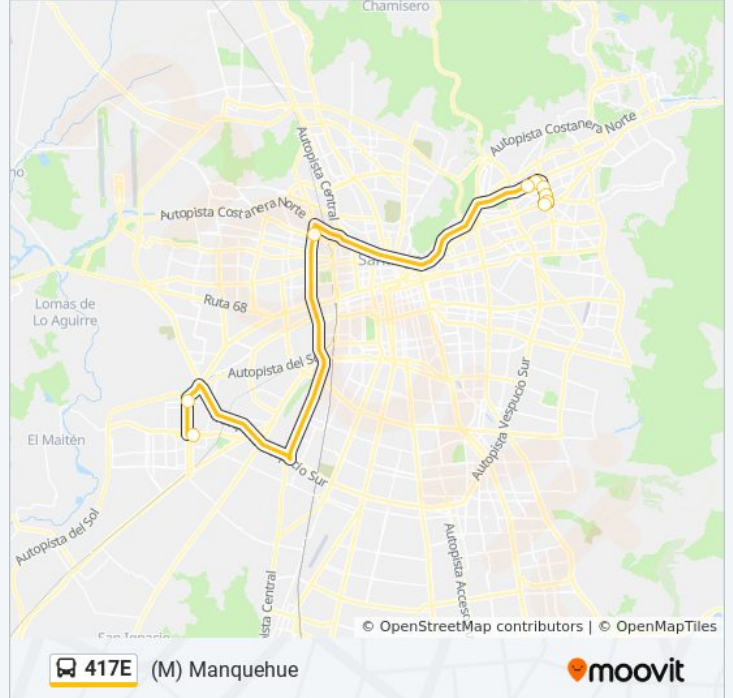

417E

(M) Manquehue

[Ver En Modo Sitio Web](#)

La línea 417E de micro ((M) Manquehue) tiene 2 rutas. Sus horas de operación los días laborables regulares son:  
(1) a (M) Manquehue: 5:30 - 9:07(2) a Maipú: 16:30 - 21:45

Usa la aplicación Moovit para encontrar la parada de la línea 417E de micro más cercana y descubre cuándo llega la próxima línea 417E de micro

**Sentido: (M) Manquehue**

9 paradas

[VER HORARIO DE LA LÍNEA](#)

- Pi1818-Parada 12 / (M) Plaza De Maipú
- Pi234-Parada 2 / (M) Santiago Bueras
- Pj49-J. Walker Martínez / Esq. Julio Verne
- Pc322-Parada 1 / Mall Parque Arauco
- Pc323-Parada / Colegio Sn. Pedro Nolasco
- Pc103-Av. Manquehue Norte / Esq. Av. Pdte. Riesco
- Pc104-Av. Manquehue Norte / Esq. Los Militares
- Pc105-Parada 1 / (M) Manquehue
- Pc373-Parada 6 / (M) Manquehue

**Información de la línea 417E de micro****Dirección:** (M) Manquehue**Paradas:** 9**Duración del viaje:** 54 min**Resumen de la línea:**