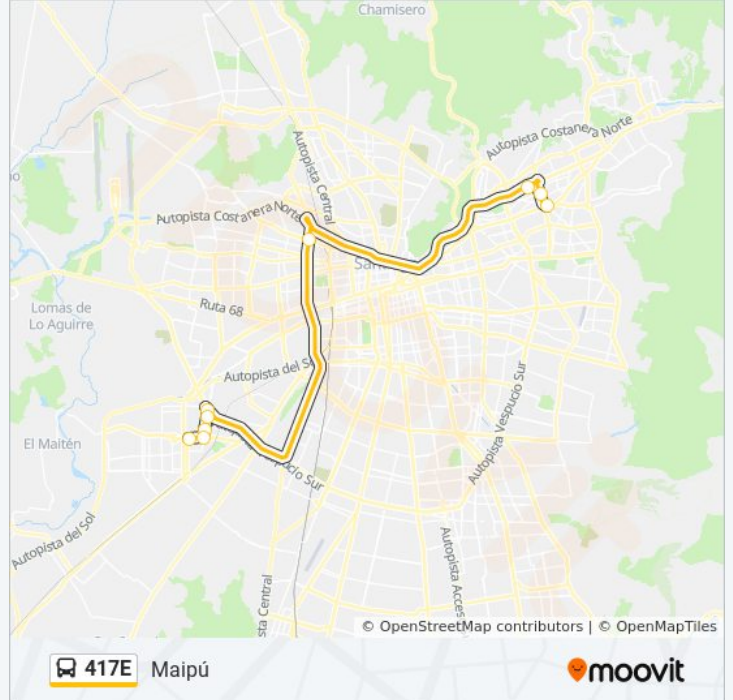

417E

(M) Manquehue

[Ver En Modo Sitio Web](#)

La línea 417E de micro ((M) Manquehue) tiene 2 rutas. Sus horas de operación los días laborables regulares son:  
(1) a (M) Manquehue: 5:30 - 9:07(2) a Maipú: 16:30 - 21:45

Usa la aplicación Moovit para encontrar la parada de la línea 417E de micro más cercana y descubre cuándo llega la próxima línea 417E de micro

**Sentido: (M) Manquehue**

9 paradas

[VER HORARIO DE LA LÍNEA](#)

### Sentido: Maipú

9 paradas

[VER HORARIO DE LA LÍNEA](#)

Pc378-Parada 2 / (M) Manquehue

Pc97-Av. Manquehue Norte / Esq. Av. Pdte. Riesco

Pc337-Parada 4 / Mall Parque Arauco

Pj37-J. Walker Martínez / Esq. Avenida Carrascal

### Información de la línea 417E de micro

**Dirección:** Maipú

**Paradas:** 9

**Duración del viaje:** 49 min

**Resumen de la línea:**

Los horarios y mapas de la línea 417E de micro están disponibles en un PDF en [moovitapp.com](https://moovitapp.com). Utiliza [Moovit App](#) para ver los horarios de los autobuses en vivo, el horario del tren o el horario del metro y las indicaciones paso a paso para todo el transporte público en Santiago.