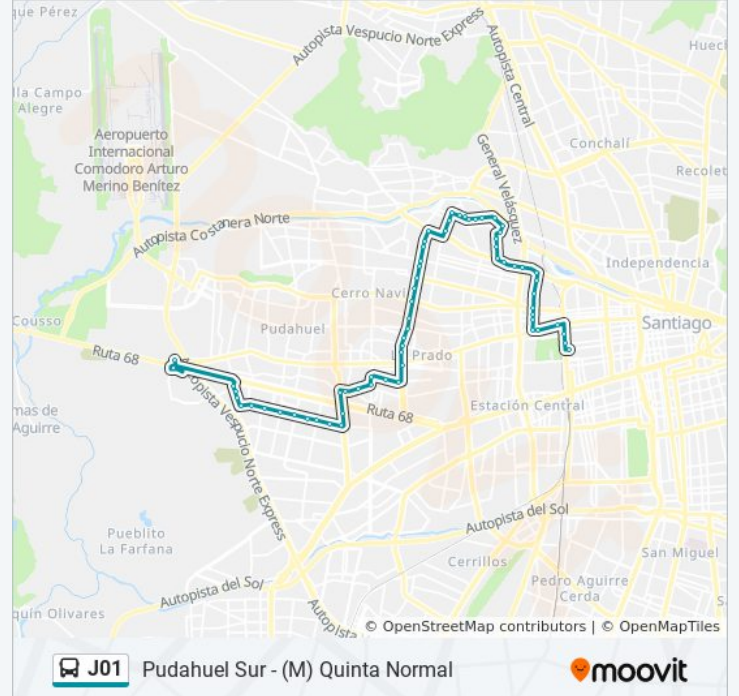

Pj555-Avenida Las Torres / Esq. Territorio Antártico

Pj556-Territorio Antártico / Esq. Gral. J. Buendía

Pj557-Territorio Antártico / Esq. Lambayeque

Pj1586-Parada 10 / (M) San Pablo

Pj559-Neptuno / Esq. Yolanda

Pj560-Neptuno / Esq. Los Copihues

Pj561-Neptuno / Esq. Av. San Francisco

Pj562-Neptuno / Esq. Camino De Loyola

Pj563-Neptuno / Esq. Vicuña Rozas

Pj564-Neptuno / Esq. Av. José J. Pérez

Pj565-Neptuno / Esq. P. Lorenzo Eiting

Pj566-Neptuno / Esq. Avenida Mapocho

Pj567-Neptuno / Esq. Manantiales

Pj568-Neptuno / Esq. Salvador Gutiérrez

Pj569-Neptuno / Esq. Sara Gajardo

Pj570-Neptuno / Esq. Heriberto Rojas

Pj571-Neptuno / Esq. Avenida Carrascal

Pj572-Samuel Izquierdo / Esq. Emilio Campodónico

Pj573-Samuel Izquierdo / Esq. Los Sauces

Pj574-Samuel Izquierdo / Esq. Carmen Lidia

Pj1880-Carmen Lidia / Esq. Tegalda

Pj576-Carmen Lidia / Esq. Lo Espinoza

Pj577-Lazo De La Vega / Esq. Los Suspiros

Pj578-Lazo De La Vega / Esq. Meza Bell

Pj579-Lazo De La Vega / Esq. Miguel De Atero

Pj535-Costanera Sur / Esq. Gonzalo Bulnes

Pj536-Costanera Sur / Esq. Leoncio Fernández

Pj1739-Leoncio Fernández / Esq. Embajador Gómez

Pj580-Gonzalo Bulnes / Esq. Dr. Marcelo Fitte

Pj581-Gonzalo Bulnes / Esq. Dr. C. Ottolenghi

Pj582-Parada 3 / Escuela E. Hurtado