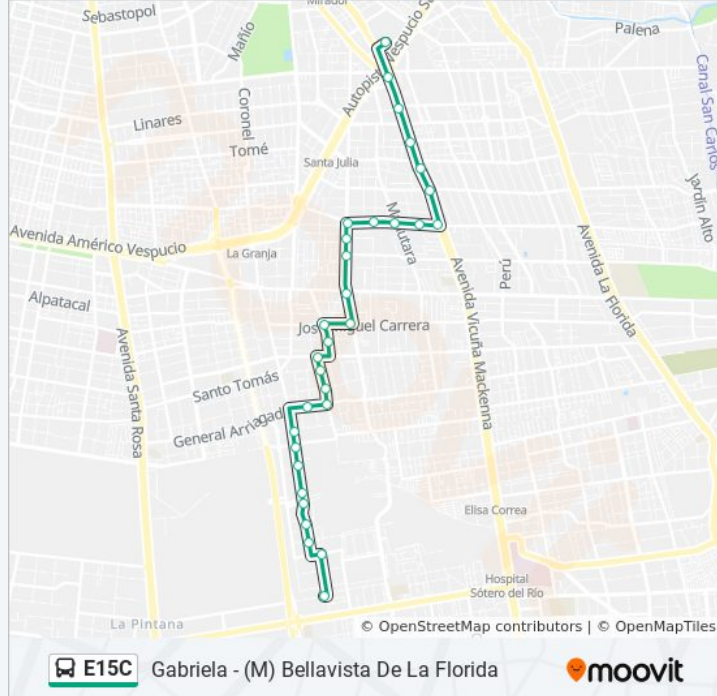

Pe222-Avenida Santa Raquel / Esq. Pasaje El Quisco

Pe98-Avenida Santa Raquel / Esq. Dr. Sótero Del Río

Pe1298-Dr. Sótero Del Río / Esq. Chaitén

Pe797-Dr. Sótero Del Río / Esq. Manutara

Pe798-Dr. Sótero Del Río / Esq. Los Cedros

Pe799-Parada 5 / Paradero 19 Av.Vicuña Mackenna

Pe1274-Parada 4 / (M) Rojas Magallanes

Pe149-Parada 2 / Paradero 17 Av.Vicuña Mackenna

Pe150-Parada 2 / Paradero 16 Av.Vicuña Mackenna

Pe151-Parada 2 / (M) Vicente Valdés

Pe1441-Parada 12 / (M) Bellavista De La Florida

Pe1282-Parada / Est. Intermodal De La Florida

Sentido: Gabriela

33 paradas

[VER HORARIO DE LA LÍNEA](#)

Pe1282-Parada / Est. Intermodal De La Florida

Pe1304-Parada 3 / (M) Vicuña Mackenna

Pe523-Parada 10 / (M) Bellavista De La Florida

Pe524-Parada 3 / (M) Vicente Valdés

Pe525-Parada 3 / Paradero 16 Av.Vicuña Mackenna

Pe1276-Parada 3 / Paradero 17 Av.Vicuña Mackenna

Pe526-Av. Vicuña Mackenna / Esq. Los Pioneros

Pe1275-Av. Vicuña Mackenna / Esq. Rojas Magallanes

Pe1273-Parada 3 / Paradero 19 Av.Vicuña Mackenna

Pe805-Dr. Sótero Del Río / Esq. Los Cedros

Pe806-Dr. Sótero Del Río / Esq. Manutara

Pe1297-Dr. Sótero Del Río / Esq. Huentelauquén

Horario de la línea E15C de micro

Gabriela Horario de ruta:

lunes	5:30 - 22:47
martes	5:30 - 22:47
miércoles	5:30 - 22:47
jueves	5:30 - 22:47
viernes	5:30 - 22:47
sábado	6:30 - 22:59
domingo	7:30 - 22:40

Información de la línea E15C de micro

Dirección: Gabriela

Paradas: 33

Duración del viaje: 40 min

Resumen de la línea: