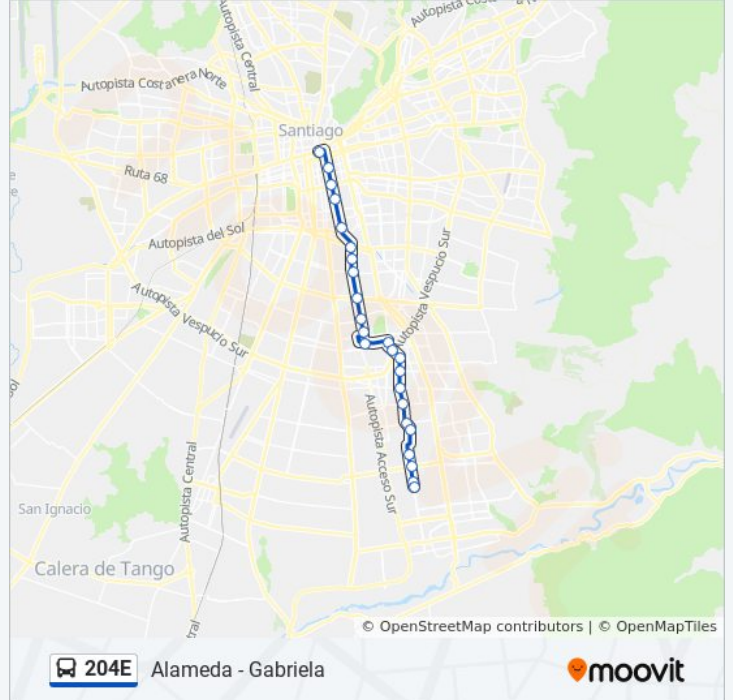

Trinidad

Pe87-Avenida Santa Raquel / Esq. Sn. José De La Estrella

Pe89-Avenida Santa Raquel / Esq. María Elena

Pe90-Avenida Santa Raquel / Esq. Rafael Matus

Pf54-Av. Ejército Libertador / Esq. Pedro Núñez F.

Pf56-Av. Ejército Libertador / Esq. Avenida Gabriela

Pf59-Av. Ejército Libertador / Esq. Luis Matte Larraín

Pf60-Parada / Consultorio Laura Vicuña

Los horarios y mapas de la línea 204E de micro están disponibles en un PDF en moovitapp.com. Utiliza [Moovit App](#) para ver los horarios de los autobuses en vivo, el horario del tren o el horario del metro y las indicaciones paso a paso para todo el transporte público en Santiago.

[Acerca de Moovit](#) • [Soluciones MaaS](#) • [Países incluidos](#) • [Comunidad de Moovitors](#)

© 2023 Moovit - Todos los derechos reservados

Mira los tiempos de llegada en tiempo real