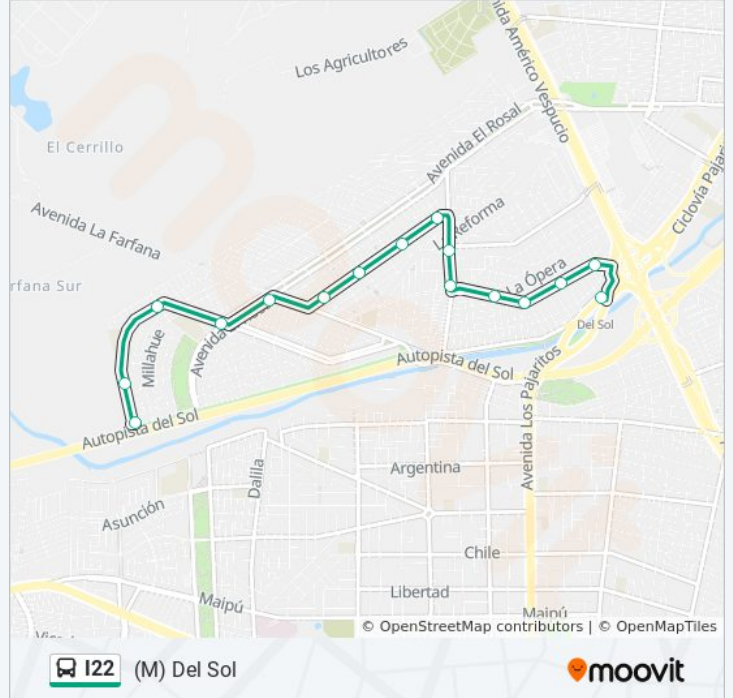

Pi1129-Ing. Eduardo Domínguez / Esq. Avenida El Rosal

Pi1554-Avenida El Rosal / Esq. Camino La Farfana

Pi780-Cord. De Los Andes / Esq. Yervas Buenas

Pi1051-Cord. De Los Andes / Esq. Victoria De Abril

Pi1052-Cord. De Los Andes / Esq. Fiestas Patrias

Pi1509-Volcán Maipo / Esq. Juan José Rivera

Pi1508-Volcán Maipo / Esq. El Manzano

Pi1788-Parada / Est. Intermodal Del Sol

## Horario de la línea I22 de micro

(M) Del Sol Horario de ruta:

lunes	5:30 - 23:00
martes	5:30 - 23:00
miércoles	5:30 - 23:00
jueves	5:30 - 23:00
viernes	5:30 - 23:00
sábado	5:30 - 23:00
domingo	5:30 - 23:00

## Información de la línea I22 de micro

**Dirección:** (M) Del Sol

**Paradas:** 16

**Duración del viaje:** 16 min

**Resumen de la línea:**