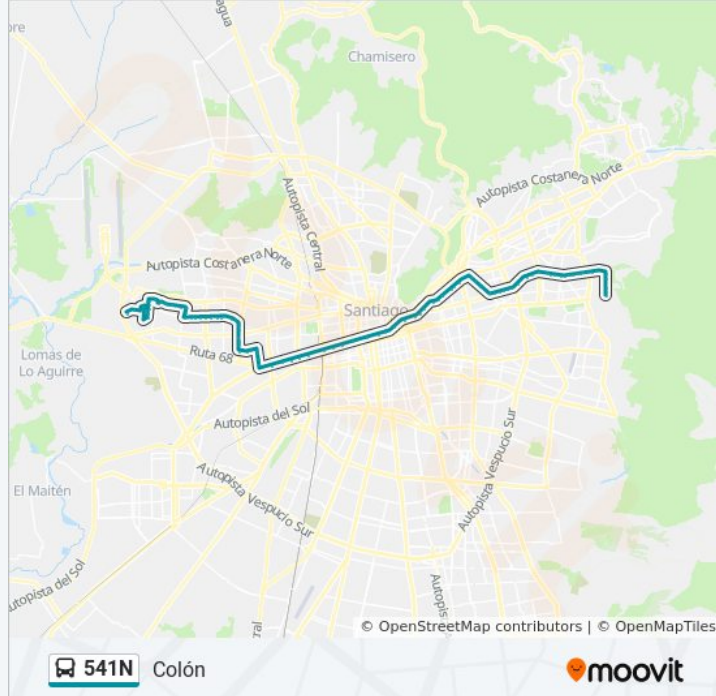

Sentido: Colón

97 paradas

[VER HORARIO DE LA LÍNEA](#)

Pj1797-Río Clarillo / Esq. Río Trancura
Pj1055-Río Clarillo / Esq. Salar De Ascotán
Pj1796-Salar De Surire / Esq. Río Refugio
Pj1799-Río Refugio / Esq. Av. J. Guzmán Riesco
Pj638-Av.J.M.Guzmán Riesco / Esq. Iorana
Pj639-Av.J.M.Guzmán Riesco / Esq. María Angélica
Pj376-El Tranque / Esq. Cerro Negro
Pj377-El Tranque / Esq. María Angélica
Pj378-El Tranque / Esq. Santa Mariana
Pj379-El Tranque / Esq. Santa Marta
Pj380-El Tranque / Esq. Av. San Daniel
Pj381-Avenida San Daniel / Esq. Bravo Luco
Pj383-El Carmen / Esq. Serrano
Pj384-Avenida San Daniel / Esq. Rupanco
Pj385-Avenida San Daniel / Esq. Federico Errázuriz
Pj386-Avenida San Daniel / Esq. Av. Santa Victoria
Pj387-Avenida San Daniel / Esq. Jazmín
Pj388-Avenida San Daniel / Esq. Palena
Pj366-Avenida La Estrella / Esq. El Anillo

Pj620-Neptuno / Esq. Territorio Antártico

Pj686-Parada 3 / (M) Neptuno

Pj908-Avenida Dorsal / Esq. Min Gana

Pj909-Avenida Dorsal / Esq. Hiram

Pj1038-Avenida Dorsal / Esq. Isla Decepción

Pj1039-Isla Decepción / Esq. Pedro De Córdova

Pj1040-Isla Decepción / Esq. Obispo Rodríguez

Pi758-Isla Decepción / Esq. Av. Gral. O. Bonilla

Pi400-Parada 3 / (M) Las Rejas

Pi457-Parada 3 / (M) Ecuador

Pi339-Parada 3 / Concón

Pi401-Parada 4 / (M) San Alberto Hurtado

Pi341 - Parada 1 / (M) Universidad De Santiago

Pi1813-Parada 7 / (M) Estación Central

Pa657-Parada 5 / (M) Unión Latinoamericana

Pa369-Parada 5 / (M) República

Pa370-Parada 9 / (M) Los Héroes

Pa338-Parada 6 / (M) La Moneda