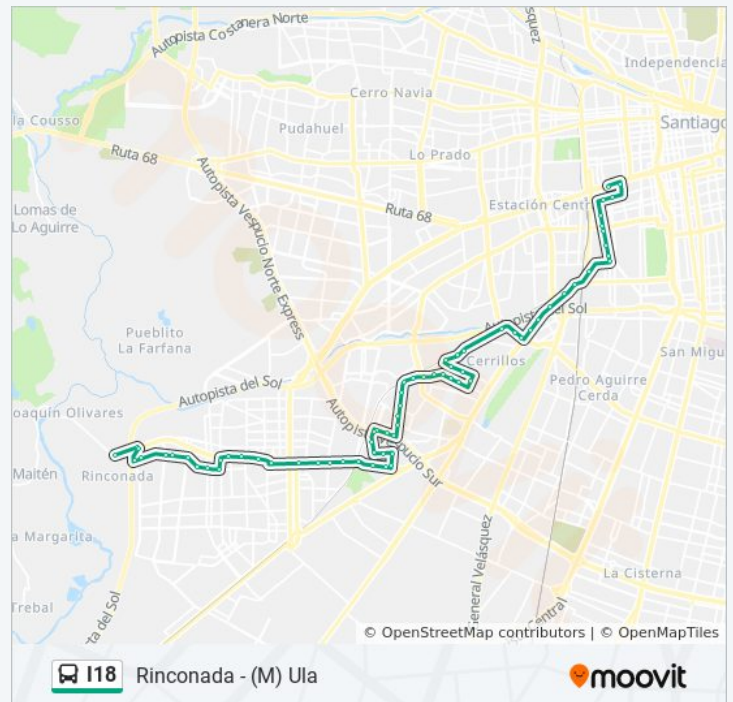

Usa la aplicación Moovit para encontrar la parada de la línea I18 de micro más cercana y descubre cuándo llega la próxima línea I18 de micro

Sentido: (M) U.L.A.

69 paradas

[VER HORARIO DE LA LÍNEA](#)

Pi949-Camino A Rinconada / Esq. Autopista Del Sol

Pi1433-Las Américas / Esq. Las Violetas

Pi1446-Los Clarines / Esq. Av. Félix Margoz

Pi681-Av. Los Cerrillos / Esq. Las Violetas

Pi682-Av. Los Cerrillos / Esq. Los Lirios

Pi683-Av. Los Cerrillos / Esq. Salomón Sack

Pi684-Av. Los Cerrillos / Esq. Salomón Sack

Pi685-Av. Los Cerrillos / Esq. Av. Lo Errázuriz

Pi686-Av. Los Cerrillos / Esq. Av.Pdte. S.Allende

Pi687-Av.Pdte. Salvador Allende / Esq. Divino Maestro

Pi688-Divino Maestro / Esq. Ejército Libertador

Pi689-Divino Maestro / Esq. Galileo

Pi690-Divino Maestro / Esq. Dr. V. Salcedo

Pi1238-Divino Maestro / Esq. El Mirador

Pi934-Av. Américo Vespucio / Esq. Via Lactea

Pi935-Av. Américo Vespucio / Esq. Critias