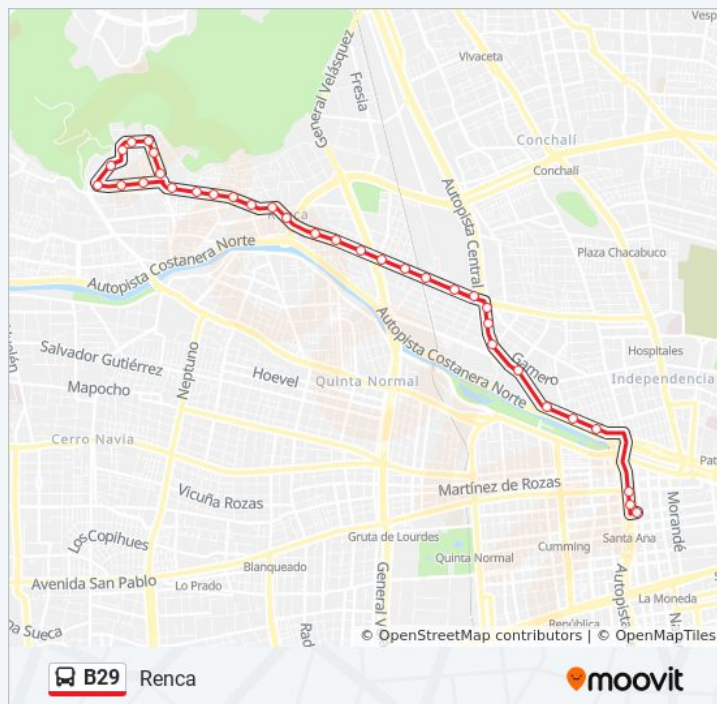

Pb1095-Angol / Esq. Yungay

jueves 5:30 - 22:47

viernes 5:30 - 22:47

sábado 5:30 - 22:36

domingo 5:30 - 23:30

Información de la línea B29 de micro

Dirección: Miraflores

Paradas: 49

Duración del viaje: 54 min

Resumen de la línea:

Pb1096-Villarrica / Esq. Iquique

Pb1097-Villarrica / Esq. General Freire

Pb1098-Camino Lo Boza / Esq. Brasil

Pb2047-Camino Lo Boza / Esq. Germán Tenderini

Pb2048-Camino Lo Boza / Esq. La Punta