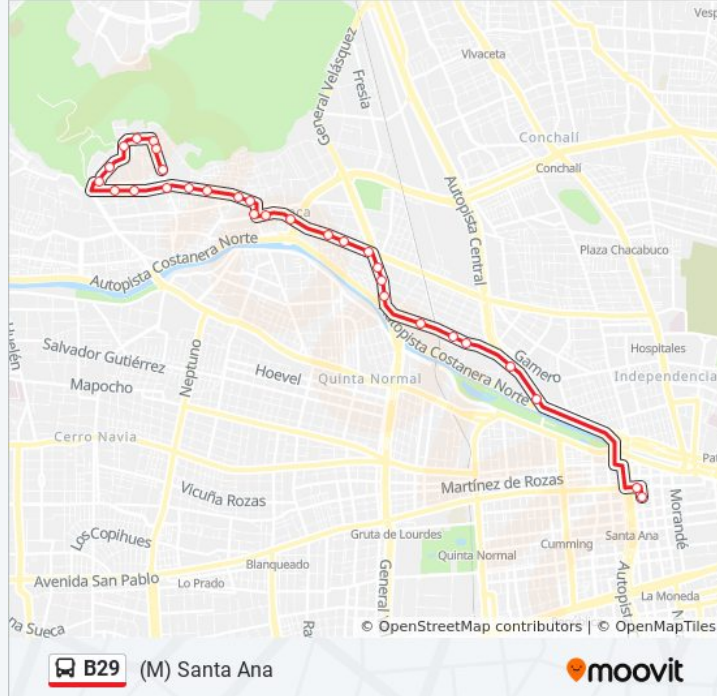

Información de la línea B29 de micro

Dirección: Mapocho

Paradas: 43

Duración del viaje: 51 min

Resumen de la línea:

Pb1068-Llanquihue / Esq. Purranque

Pb1069-Llanquihue / Esq. Manuel Rodríguez

Pb1070-Manuel Rodríguez / Esq. Río Rahue

Pb72-Domingo Santa María / Esq. Pasaje Mapocho

Pb73-Av. Apóstol Santiago / Esq. Mariano La Torre

Pb74-Av. Apóstol Santiago / Esq. Gabriela Mistral

Pb75-Av. Apóstol Santiago / Esq. Av. Jorge Hirmas

Pb1389-Av. Jorge Hirmas / Esq. Eulogio Altamirano

Pb1390-Av. Jorge Hirmas / Esq. Eduardo Parra

Pb1391-Av. Jorge Hirmas / Esq. Issa Pichara P.

Pb428-Parada / Pasarela Enrique Soro

Pb429-Parada 1 / Puente Bulnes

Pa380-Parada 4 / Estación Mapocho

Sentido: Miraflores

49 paradas

[VER HORARIO DE LA LÍNEA](#)

Pa380-Parada 4 / Estación Mapocho

Horario de la línea B29 de micro

Miraflores Horario de ruta:

lunes	5:30 - 22:47
martes	5:30 - 22:47
miércoles	5:30 - 22:47

Pb865-Artesanos / Esq. Av. Independencia