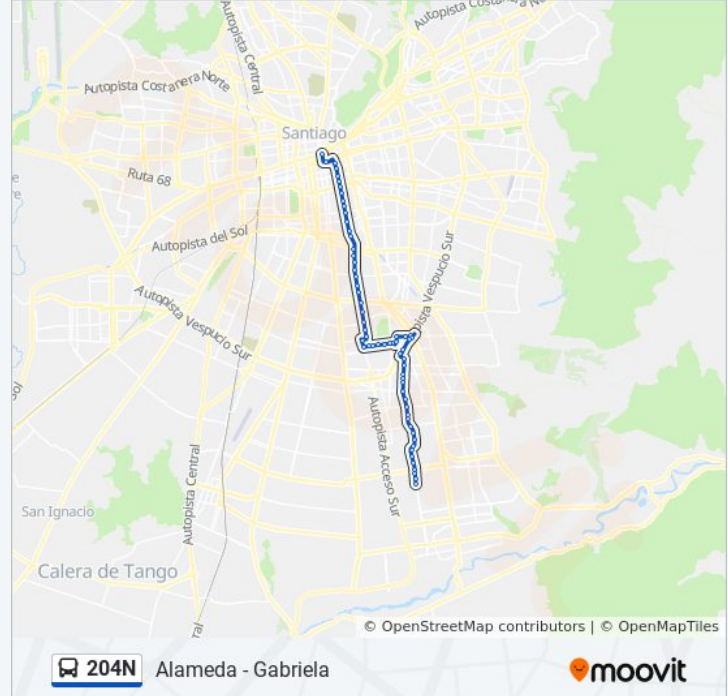

Pe222-Avenida Santa Raquel / Esq. Pasaje El Quisco

Pe98-Avenida Santa Raquel / Esq. Dr. Sótero Del Rio

Pe99-Avenida Santa Raquel / Esq. Rojas Magallanes

Pe100-Avenida Santa Raquel / Esq. Pasaje Lonquimay

Pe181-Parada / Colegio José A. Lecaros

Pe182-Av. Américo Vespucio / Esq. Gerónimo De Alderete

Pe183-Av. Américo Vespucio / Esq. Las Acacias

Pe193-Parada 7 / (M) Bellavista De La Florida

Pe425-Parada 8 / (M) Bellavista De La Florida

Pe426-Lia Aguirre / Esq. Dr. C. Mackenna

Pe1301-Lia Aguirre / Esq. Fresia

Pe427-Fresia / Esq. Nueva Uno

Pe428-Fresia / Esq. Juan XXIII

Pe429-Gerónimo De Alderete / Esq. Punta Arenas

Pe1349-Linares / Esq. Calbuco

Pe103-Linares / Esq. Cañete

Pe104-Linares / Esq. Coronel

Pe105-Linares / Esq. Lota

Pe106-Linares / Esq. Quilpué

Pe107-Linares / Esq. La Serena

Pe108-La Serena / Esq. Yungay

Pe109-Av. Las Industrias / Esq. 28 Oriente

Pe110-Parada 2 / Consultorio Padre Esteban Gumucio

Pe111-Av. Las Industrias / Esq. Avenida Lo Ovalle

Ph50-Av. Las Industrias / Esq. Varas Mena

Ph51-Parada 2 / Departamental - Las Industrias

Ph174-Av. Las Industrias / Esq. Pirámide

Ph175-Av. Las Industrias / Esq. Ureta Cox

Ph176-Av. Las Industrias / Esq. Av.Pdte.