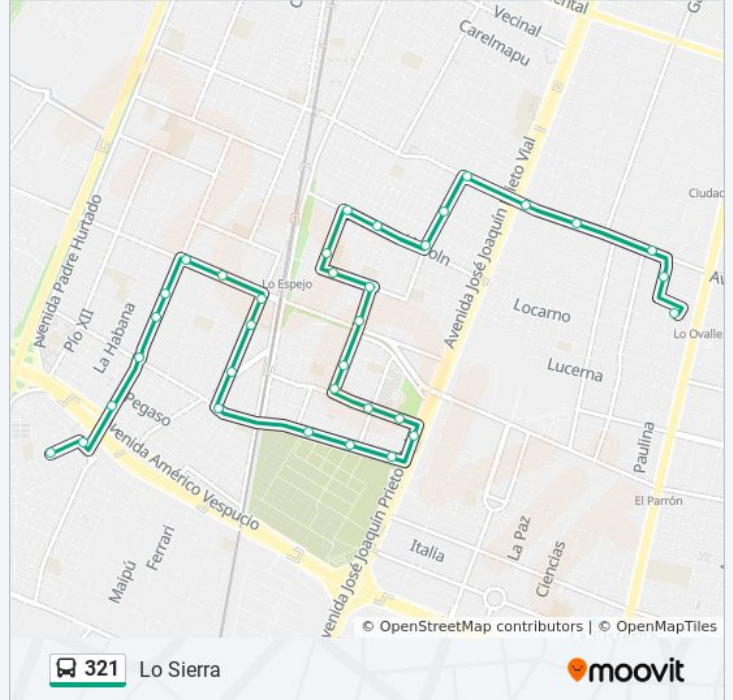

Información de la línea 321 de micro

Dirección: Lo Sierra

Paradas: 34

Duración del viaje: 27 min

Resumen de la línea:

Ph1495-Av. J. J. Prieto Vial / Esq. Av. Frei Montalva

Ph696-Av. Edo. Frei Montalva / Esq. Hermosilla

Ph697-Av. Edo. Frei Montalva / Esq. Calamahue

Ph698-Av. Edo. Frei Montalva / Esq. Los Duraznos

Ph558-Av. Edo. Frei Montalva / Esq. Santa Anita

Ph560-Santa Anita / Esq. El Caribe

Ph561-Santa Anita / Esq. Pasaje 19 Sur

Ph562-Santa Anita / Esq. Av.Pdte. S.Allende

Ph680-Av.Pdte. Salvador Allende / Esq. Veracruz

Ph681-Av.Pdte. Salvador Allende / Esq. Avenida Central

Ph64-Card. Raúl Silva H. / Esq. Pasaje 20 Sur

Ph65-Card. Raúl Silva H. / Esq. Pasaje 23 Sur

Ph66-Card. Raúl Silva H. / Esq. Av. Frei Montalva

Ph67-Card. Raúl Silva H. / Esq. Osa Menor

Ph1514-Gil De Castro / Esq. Pedro Lira

Ph467-Pedro Lira / Esq. Francisco Mandiola

Los horarios y mapas de la línea 321 de micro están disponibles en un PDF en moovitapp.com. Utiliza [Moovit App](#) para ver los horarios de los autobuses en vivo, el horario del tren o el horario del metro y las indicaciones paso a paso para todo el transporte público en Santiago.