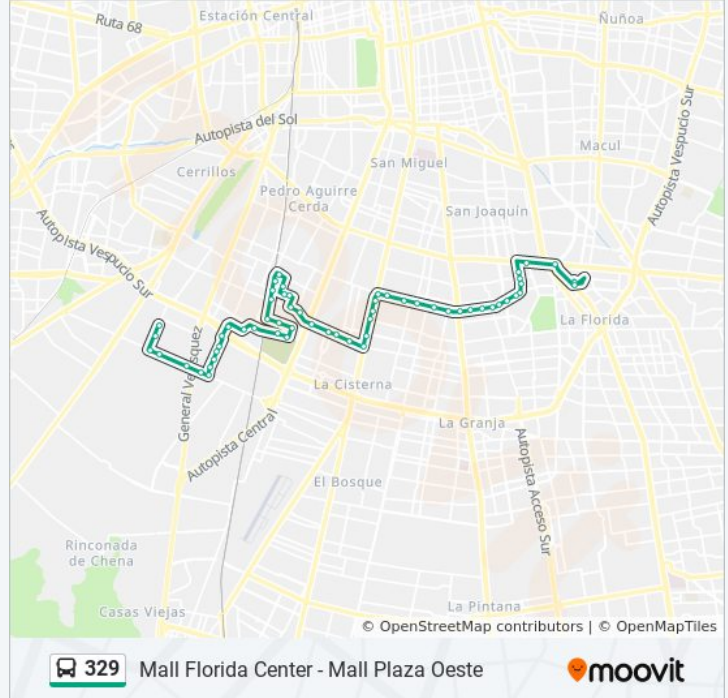

Ph249-Parada 4 / Paradero 17 Gran Avenida

Pg1674-Parada / Paradero 18 Gran Avenida

Pg1-Parada / (M) Lo Ovalle

Pg2-Parada 1 / Paradero 19 Gran Avenida

Pg3-Parada 1 / Paradero 2 Gran Avenida

Pg4-Parada 1 / (M) El Parrón

Pg670-El Parrón / Esq. Ciencias

Pg671-El Parrón / Esq. Paz

Pg1163-El Parrón / Esq. Chile España

Pg1750-Parada 4 / Estadio La Cisterna

Pg1429-El Parrón / Esq. Av.Pdte. S.Allende

Ph676-Av.Pdte. Salvador Allende / Esq. Huasco

Ph1529-Lucila Godoy / Esq. Vallenar

Ph715-Lucila Godoy / Esq. Isabel Riquelme

Ph716-Inés De Suárez / Esq. Pomaire

Ph1528-Lincoln / Esq. Psje. Clotario Blest

Ph305-Clotario Blest / Esq. Pasaje 8 Sur

Ph1452-Parada 2 / Est. Lo Espejo

Ph306-Clotario Blest / Esq. Av.Pdte. S.Allende

Ph707-Clotario Blest / Esq. Pdte. López Mateos

Ph308-Pdte. López Mateos / Esq. Payo

Ph309-Pdte. López Mateos / Esq. Acapulco

Ph697-Av. Edo. Frei Montalva / Esq. Calamahue

Ph698-Av. Edo. Frei Montalva / Esq. Los Durazos

Ph558-Av. Edo. Frei Montalva / Esq. Santa Anita

Ph354-Av. Diagonal Las Torres / Esq. Saturno

Ph67-Card. Raúl Silva H. / Esq. Osa Menor

Ph356-Central / Esq. Gil De Castro

Ph68-Gabriela Mistral / Esq. 9 De Enero

Ph801-Gabriela Mistral / Esq. Pedro Prado

Ph795-Gabriela Mistral / Esq. Balmaceda

Ph1479-Gabriela Mistral / Esq. Ortiz De Zárate