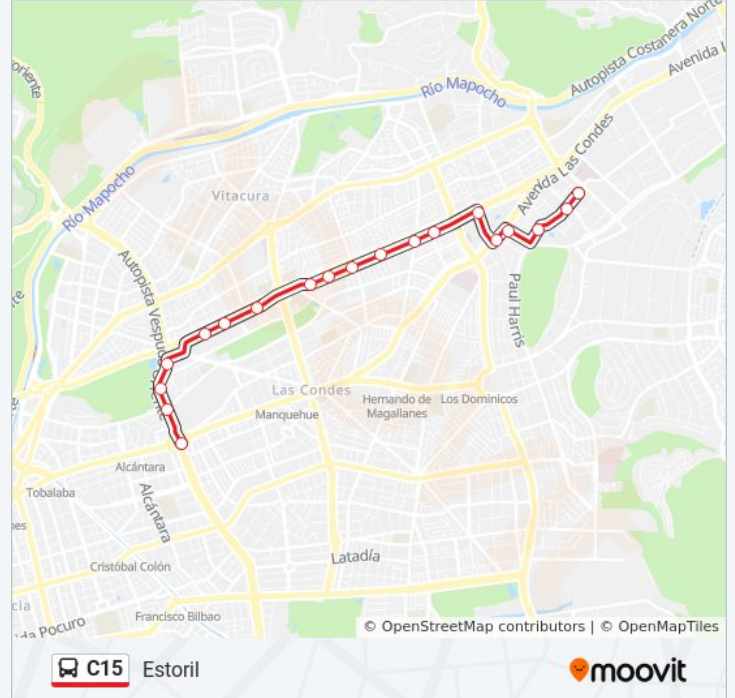

Información de la línea C15 de micro

Dirección: © (M) Escuela Militar - Estoril - (M) Escuela Militar

Paradas: 34

Duración del viaje: 50 min

Resumen de la línea:

Pc1054-Avenida Paul Harris / Esq. Río Maule

Pc335-Av. Pdte. Kennedy / Esq. Benito Juárez

Pc336-Parada / Colegio Sn. Pedro Nolasco

Pc337-Parada 4 / Mall Parque Arauco

Pc952-Parada 2 / Mall Parque Arauco

Pc953-Av. Pdte. Kennedy / Esq. Arturo Ureta

Pc1018-Av. Pdte. Kennedy / Esq. Av. A. Vespucio

Pc71-Av. Américo Vespucio / Esq. Cerro Colorado

Pc72-Av. Américo Vespucio / Esq. Av. Pdte. Riesco

Pc73-Av. Américo Vespucio / Esq. Hamlet

Pc906-Parada 7 / (M) Escuela Militar

Los horarios y mapas de la línea C15 de micro están disponibles en un PDF en moovitapp.com. Utiliza [Moovit App](#) para ver los horarios de los autobuses en vivo, el horario del tren o el horario del metro y las indicaciones paso a paso para todo el transporte público en Santiago.