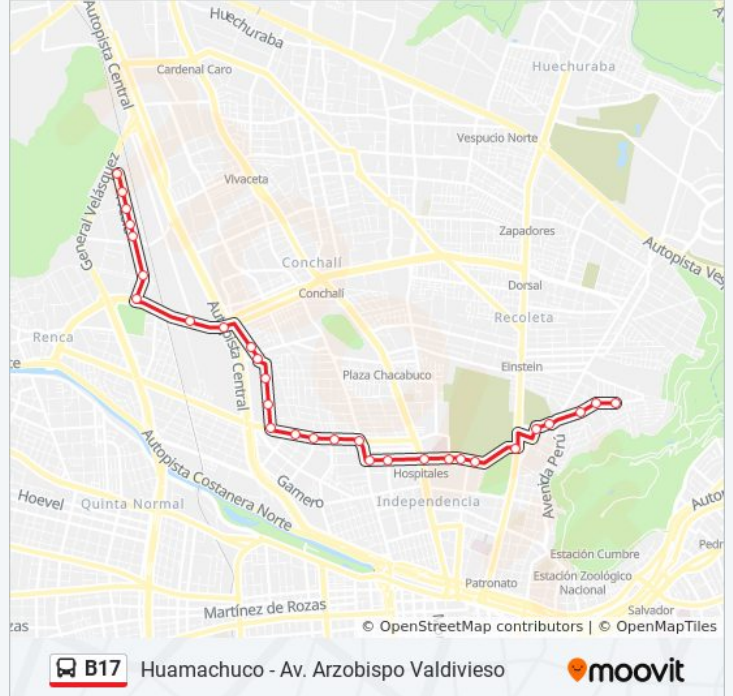

Usa la aplicación Moovit para encontrar la parada de la línea B17 de micro más cercana y descubre cuándo llega la próxima línea B17 de micro

Sentido: Av. Arzobispo Valdivieso

30 paradas

[VER HORARIO DE LA LÍNEA](#)

Información de la línea B17 de micro

Dirección: Av. Arzobispo Valdivieso

Paradas: 30

Duración del viaje: 36 min

Resumen de la línea:

Pb899-Bezanilla / Esq. Emilio Oelckers

Pb900-Bezanilla / Esq. Escanilla

Pb1899-Parada 5 / (M) Hospitales

Pb758-Parada / Hospital San José

Pb759-Parada / Cementerio General

Pb760-Profesor A. Zañartu / Esq. Monserrat

Pb761-Profesor A. Zañartu / Esq. Avenida Recoleta

Pb763-El Salto Chico / Esq. Arz. Valdivieso

Pb764-Arzobispo Valdivieso / Esq. Puma

Pb1302-Arzobispo Valdivieso / Esq. Francisco Silva

Pb1303-Arzobispo Valdivieso / Esq. Comandante Véliz

Pb1304-Arzobispo Valdivieso / Esq. Alicanto

Sentido: Huamachuco

37 paradas

[VER HORARIO DE LA LÍNEA](#)