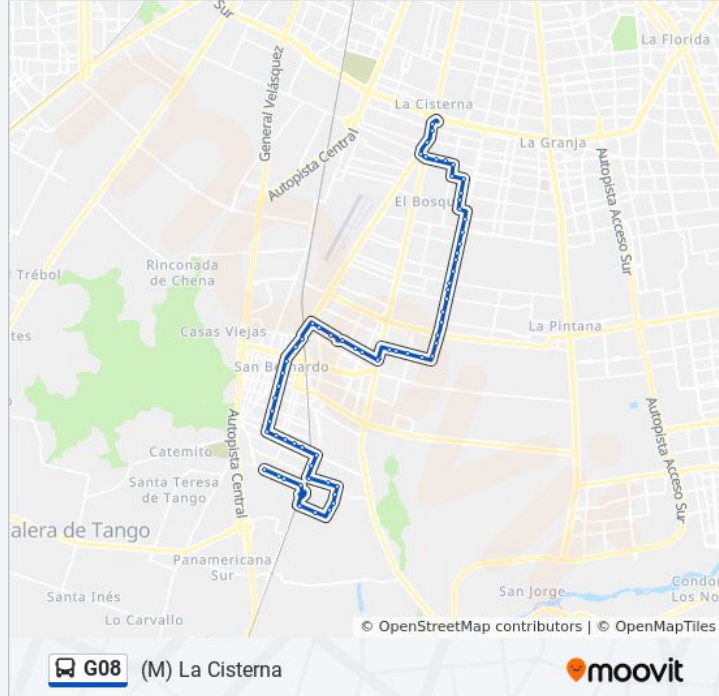

Usa la aplicación Moovit para encontrar la parada de la línea G08 de micro más cercana y descubre cuándo llega la próxima línea G08 de micro

Sentido: (M) La Cisterna

59 paradas

[VER HORARIO DE LA LÍNEA](#)

Pg159-Av. San Francisco / Esq. Sgto. D. Rebolledo

Pg160-Av. San Francisco / Esq. Bernardino Parada

Pg161-Av. San Francisco / Esq. Río Loa

Pg162-Av. San Francisco / Esq. Lo Martínez

Pg307-Av. San Francisco / Esq. El Libertador

Pg308-Av. San Francisco / Esq. Santa Eufemia

Pg309-Av. San Francisco / Esq. Santa Elena

Pg310-Av. San Francisco / Esq. Los Sauces

Pg311-Av. San Francisco / Esq. Av. Observatorio

Pg313-Av. San Francisco / Esq. Violeta Parra

Pg951-Alejandro Guzmán / Esq. Almirante Riveros

Pg952-Almirante Riveros / Esq. Calle Sur

Pg953-Almirante Riveros / Esq. Los Aviadores

Pg954-Almirante Riveros / Esq. Juan Solar Parra

Pg955-Juan Solar Parra / Esq. Julio Covarrubias