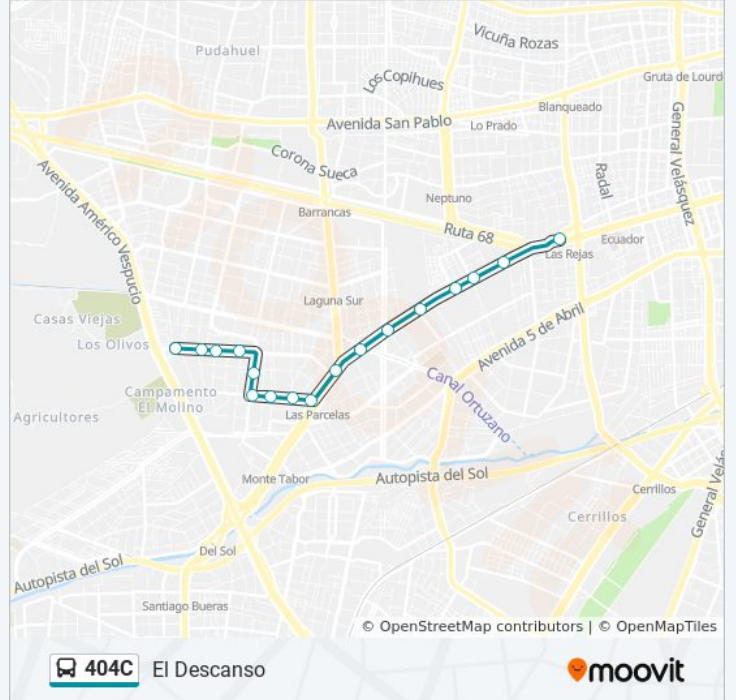

404C

(M) Las Rejas

[Ver En Modo Sitio Web](#)

La línea 404C de micro ((M) Las Rejas) tiene 2 rutas. Sus horas de operación los días laborables regulares son:
(1) a (M) Las Rejas: 5:30 - 9:20(2) a El Descanso: 16:30 - 22:10

Información de la línea 404C de micro**Dirección:** (M) Las Rejas**Paradas:** 19**Duración del viaje:** 30 min**Resumen de la línea:**

Sentido: El Descanso

17 paradas

[VER HORARIO DE LA LÍNEA](#)

- Pj165-Parada 6 / (M) Las Rejas
- Pi407-Parada 1 / Paradero 4 Pajaritos
- Pi408-Parada / Paradero 5 Pajaritos
- Pi409-Parada / Paradero 5 1/2 Pajaritos
- Pi410-Parada / Paradero 6 Pajaritos
- Pi411-Parada 1 / Paradero 7 Pajaritos
- Pi412-Parada 1 / Paradero 7 1/2 Pajaritos
- Pi413-Parada 1 / Paradero 8 Pajaritos
- Pi1024-Parada 4 / (M) Las Parcelas
- Pi1650-Arqto. Hugo Bravo / Esq. Ing. Pedro Gallo
- Pi451-Arqto. Hugo Bravo / Esq. Arqto. Edo. Camus
- Pi452-Arqto. Hugo Bravo / Esq. Longitudinal
- Pi259-Longitudinal / Esq. Kiwi
- Pi260-Avenida El Descanso / Esq. Parque Arauco
- Pi261-Avenida El Descanso / Esq. Anita Lizana
- Pi262-Avenida El Descanso / Esq. Min Antonio Varas
- Pi263-Avenida El Descanso / Esq. M. De

Horario de la línea 404C de micro

El Descanso Horario de ruta:

lunes	16:30 - 22:10
martes	16:30 - 22:10
miércoles	16:30 - 22:10
jueves	16:30 - 22:10
viernes	16:30 - 22:10
sábado	Sin Servicio
domingo	Sin Servicio

Información de la línea 404C de micro

Dirección: El Descanso

Paradas: 17

Duración del viaje: 25 min

Resumen de la línea:

Los horarios y mapas de la línea 404C de micro están disponibles en un PDF en moovitapp.com. Utiliza [Moovit App](#) para ver los horarios de los autobuses en vivo, el horario del tren o el horario del metro y las indicaciones paso a paso para todo el transporte público en Santiago.