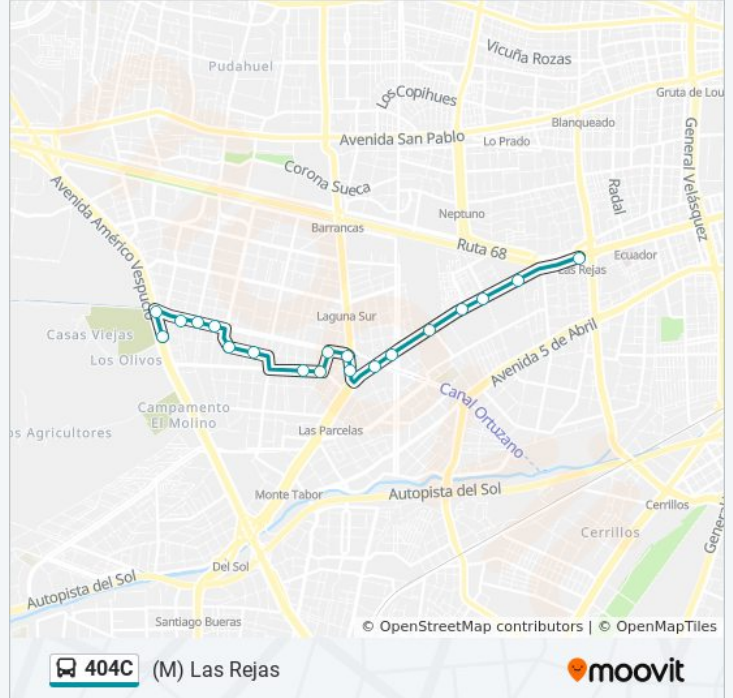

404C

(M) Las Rejas

[Ver En Modo Sitio Web](#)

La línea 404C de micro ((M) Las Rejas) tiene 2 rutas. Sus horas de operación los días laborables regulares son:
(1) a (M) Las Rejas: 5:30 - 9:20(2) a El Descanso: 16:30 - 22:10

Usa la aplicación Moovit para encontrar la parada de la línea 404C de micro más cercana y descubre cuándo llega la próxima línea 404C de micro

Sentido: (M) Las Rejas

19 paradas

[VER HORARIO DE LA LÍNEA](#)

Pi397-Parada / Paradero 5 Pajaritos

Pi398-Parada 2 / Paradero 4 Pajaritos

Pi437-Parada 5 / (M) Las Rejas

Horario de la línea 404C de micro

(M) Las Rejas Horario de ruta:

lunes	5:30 - 9:20
martes	5:30 - 9:20
miércoles	5:30 - 9:20
jueves	5:30 - 9:20
viernes	5:30 - 9:20
sábado	Sin Servicio
domingo	Sin Servicio

Información de la línea 404C de micro**Dirección:** (M) Las Rejas**Paradas:** 19**Duración del viaje:** 30 min**Resumen de la línea:**

Sentido: El Descanso

17 paradas

[VER HORARIO DE LA LÍNEA](#)

- Pj165-Parada 6 / (M) Las Rejas
- Pi407-Parada 1 / Paradero 4 Pajaritos
- Pi408-Parada / Paradero 5 Pajaritos
- Pi409-Parada / Paradero 5 1/2 Pajaritos
- Pi410-Parada / Paradero 6 Pajaritos
- Pi411-Parada 1 / Paradero 7 Pajaritos
- Pi412-Parada 1 / Paradero 7 1/2 Pajaritos
- Pi413-Parada 1 / Paradero 8 Pajaritos
- Pi1024-Parada 4 / (M) Las Parcelas
- Pi1650-Arqto. Hugo Bravo / Esq. Ing. Pedro Gallo
- Pi451-Arqto. Hugo Bravo / Esq. Arqto. Edo. Camus
- Pi452-Arqto. Hugo Bravo / Esq. Longitudinal
- Pi259-Longitudinal / Esq. Kiwi
- Pi260-Avenida El Descanso / Esq. Parque Arauco
- Pi261-Avenida El Descanso / Esq. Anita Lizana
- Pi262-Avenida El Descanso / Esq. Min Antonio Varas
- Pi263-Avenida El Descanso / Esq. M. De