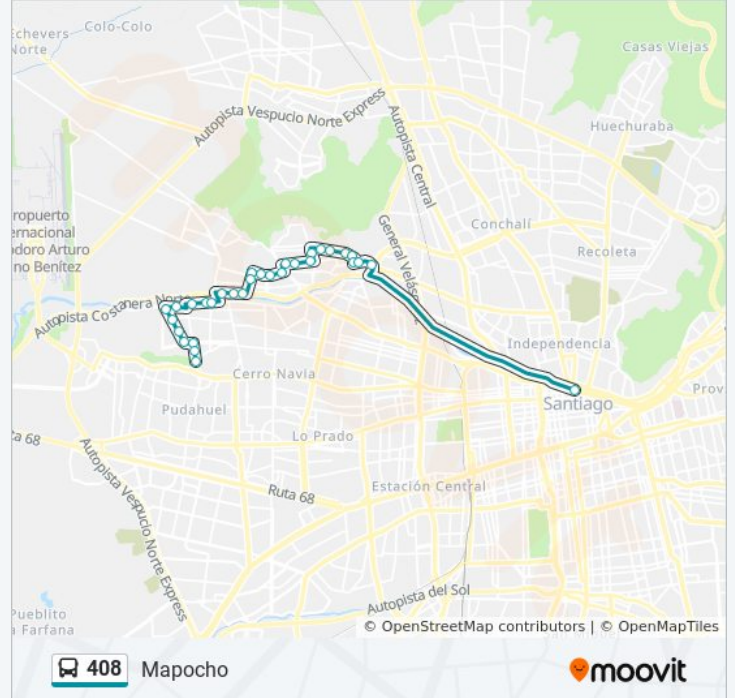

Mapocho Horario de ruta:

lunes	5:30 - 23:30
martes	5:30 - 23:30
miércoles	5:30 - 23:30
jueves	5:30 - 23:30
viernes	5:30 - 23:30
sábado	5:30 - 23:30
domingo	5:30 - 23:30

**Información de la línea 408 de micro****Dirección:** Mapocho**Paradas:** 31**Duración del viaje:** 40 min**Resumen de la línea:**

Pb656-Arturo Prat / Esq. Calle 4

Pb657-Parada / Colegio San Gerónimo

Pb658-Manuel Rodríguez / Esq. Pasaje 2

Pb64-Av. José M.Balmaceda / Esq. Gral. Velásquez

Pb65-Av. José M.Balmaceda / Esq. Los Nogales

Pb66-Av. José M.Balmaceda / Esq. Dichato

### Sentido: Renca

31 paradas

[VER HORARIO DE LA LÍNEA](#)

Pa380-Parada 4 / Estación Mapocho

Pa49-Parada / Hospital Traumatológico

Pa774-San Martín / Esq. Santo Domingo

Pb82-Parada 1 / Plaza Renca

Pb83-Av. José M.Balmaceda / Esq. Angamos