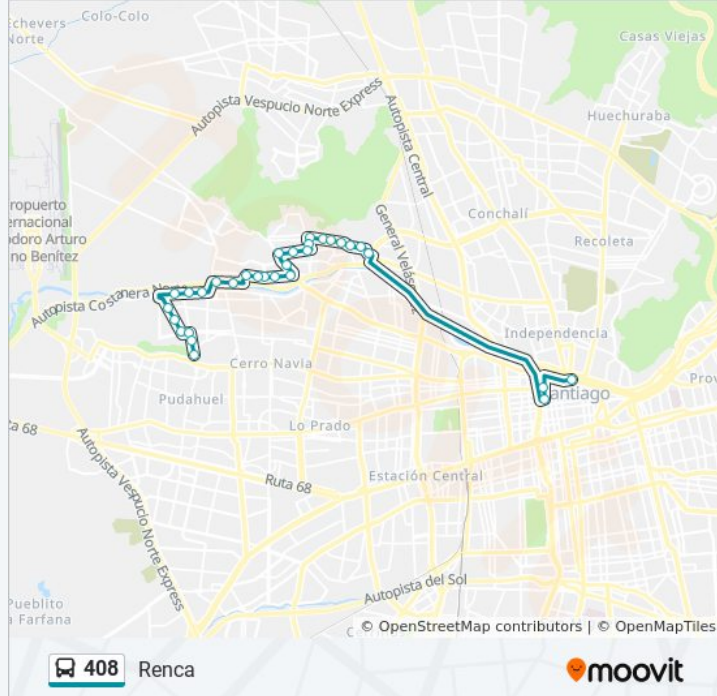

Pj315-Costanera Sur / Esq. El Arrollo

Pj475-Parada / Colegio Saint Orland

Pj476-Diagonal Reny / Esq. Río Douro

Pj477-Diagonal Reny / Esq. Avenida Mapocho

Pj478-Mapocho Sur / Esq. Avenida La Estrella

Pj479-Avenida La Estrella / Esq. El Nosedal

Pj480-Avenida La Estrella / Esq. Av. José J. Pérez

Los horarios y mapas de la línea 408 de micro están disponibles en un PDF en [moovitapp.com](https://moovitapp.com). Utiliza [Moovit App](#) para ver los horarios de los autobuses en vivo, el horario del tren o el horario del metro y las indicaciones paso a paso para todo el transporte público en Santiago.